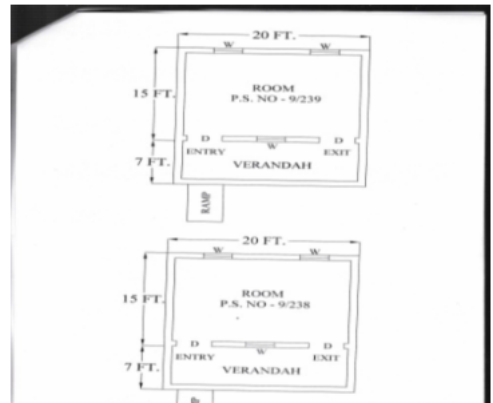

নির্বাচক নিবন্ধন আধিকারিকের স্বাক্ষর

Nazri Naksha

Google Map View

Polling Station Building Front View

Polling Station Front View

Cad View

Key MAP View

1 নাম : সন্তোষকুমার দাস পিতার নাম: নিখিল দাস বাড়ির নং : n0172 বয়স : 53 লিঙ্গ : পুরুষ	YUG2051241 ফটো উপলব্ধ	2 নাম : কৃষ্ণপদ দাস পিতার নাম: নিখিল দাস বাড়ির নং : n0172 বয়স : 48 লিঙ্গ : পুরুষ	WB/02/009/474600 ফটো উপলব্ধ	3 নাম : নিখিলচন্দ্র দাস পিতার নাম: ধর্মনারায়ণ দাস বাড়ির নং : n0172 বয়স : 71 লিঙ্গ : পুরুষ	YUG2051266 ফটো উপলব্ধ
4 নাম : তাপসী দাস স্বামীর নাম: সন্তোষ কুমার দাস বাড়ির নং : n0172 বয়স : 44 লিঙ্গ : মহিলা	DMY1543107 ফটো উপলব্ধ	5 নাম : শুভজিত দাস পিতার নাম: সন্তোষ কুমার দাস বাড়ির নং : এন0172 বয়স : 23 লিঙ্গ : পুরুষ	YUG2156735 ফটো উপলব্ধ	6 নাম : যমুনা দাস স্বামীর নাম: কৃষ্ণপদ দাস বাড়ির নং : n0172 বয়স : 43 লিঙ্গ : মহিলা	DMY2155059 ফটো উপলব্ধ
7 নাম : সাইবেনী অধিকারী স্বামীর নাম: উপেন অধিকারী বাড়ির নং : n0036 বয়স : 73 লিঙ্গ : মহিলা	WB/02/009/474497 ফটো উপলব্ধ	8 নাম : বসন্ত অধিকারী পিতার নাম: শিবেন্দ্র অধিকারী বাড়ির নং : n0043 বয়স : 76 লিঙ্গ : পুরুষ	YUG2189991 ফটো উপলব্ধ	9 নাম : চানময়ী অধিকারী স্বামীর নাম: বসন্ত অধিকারী বাড়ির নং : n0043 বয়স : 66 লিঙ্গ : মহিলা	WB/02/009/474271 ফটো উপলব্ধ
10 নাম : পম্পা বর্মন অধিকারী স্বামীর নাম: মানস অধিকারী বাড়ির নং : এন0058 বয়স : 31 লিঙ্গ : মহিলা	YUG2166759 ফটো উপলব্ধ	11 নাম : তপন অধিকারী পিতার নাম: উপেন অধিকারী বাড়ির নং : n0034 বয়স : 44 লিঙ্গ : পুরুষ	DMY2361947 ফটো উপলব্ধ	12 নাম : স্বপন অধিকারী পিতার নাম: সুধীর অধিকারী বাড়ির নং : নং0033 বয়স : 34 লিঙ্গ : পুরুষ	YUG2279297 ফটো উপলব্ধ
13 নাম : মধুসূদন অধিকারী পিতার নাম: বসন্ত অধিকারী বাড়ির নং : n0043 বয়স : 32 লিঙ্গ : পুরুষ	YUG1431956 ফটো উপলব্ধ	14 নাম : মানস অধিকারী পিতার নাম: মুকুল অধিকারী বাড়ির নং : n0058 বয়স : 32 লিঙ্গ : পুরুষ	YUG1431683 ফটো উপলব্ধ	15 নাম : গীতা অধিকারী স্বামীর নাম: তপন অধিকারী বাড়ির নং : n0034 বয়স : 39 লিঙ্গ : মহিলা	YUG1290543 ফটো উপলব্ধ
16 নাম : আনন্দ সরকার পিতার নাম: মংলু সরকার বাড়ির নং : n0034 বয়স : 34 লিঙ্গ : পুরুষ	YUG1528546 ফটো উপলব্ধ	17 নাম : শেফালী সরকার (বর্মন) স্বামীর নাম: আনন্দ সরকার বাড়ির নং : n0034 বয়স : 35 লিঙ্গ : মহিলা	WII1248418 ফটো উপলব্ধ	18 নাম : চট্টকী অধিকারী স্বামীর নাম: সুধীর অধিকারী বাড়ির নং : n0033 বয়স : 66 লিঙ্গ : মহিলা	WB/02/009/474411 ফটো উপলব্ধ
19 নাম : বীণা বর্মন স্বামীর নাম: রতন অধিকারী বাড়ির নং : N0043 বয়স : 32 লিঙ্গ : মহিলা	YUG2109452 ফটো উপলব্ধ	20 নাম : সৌরভ অধিকারী পিতার নাম: মুকুল অধিকারী বাড়ির নং : এন0058 বয়স : 23 লিঙ্গ : পুরুষ	YUG2133361 ফটো উপলব্ধ	21 নাম : রতন অধিকারী পিতার নাম: বসন্ত অধিকারী বাড়ির নং : n0043 বয়স : 43 লিঙ্গ : পুরুষ	DMY2155679 ফটো উপলব্ধ
22 নাম : সরস্বতী বর্মন স্বামীর নাম: নারায়ণ বর্মন বাড়ির নং : n0043 বয়স : 43 লিঙ্গ : মহিলা	DMY2195527 ফটো উপলব্ধ	23 নাম : সুধীর অধিকারী পিতার নাম: আদানাথ অধিকারী বাড়ির নং : n0033 বয়স : 81 লিঙ্গ : পুরুষ	WB/02/009/474284 ফটো উপলব্ধ	24 নাম : শম্ভু অধিকারী পিতার নাম: স্বপন অধিকারী বাড়ির নং : এন0033 বয়স : 20 লিঙ্গ : পুরুষ	YUG2406163 ফটো উপলব্ধ
25 নাম : মুকুল অধিকারী পিতার নাম: সুধীর অধিকারী বাড়ির নং : n0058 বয়স : 59 লিঙ্গ : পুরুষ	WB/02/009/474132 ফটো উপলব্ধ	26 নাম : মালতী অধিকারী স্বামীর নাম: মুকুল অধিকারী বাড়ির নং : n0058 বয়স : 56 লিঙ্গ : মহিলা	WB/02/009/474292 ফটো উপলব্ধ	27 নাম : লক্ষ্মী অধিকারী বর্মন স্বামীর নাম: প্রদীপ বর্মন বাড়ির নং : n0333 বয়স : 30 লিঙ্গ : মহিলা	YUG1810464 ফটো উপলব্ধ
28 নাম : কাকলী ঈশোর (সরকার) স্বামীর নাম: মনোজ সরকার বাড়ির নং : n0275 বয়স : 43 লিঙ্গ : মহিলা	YUG1161611 ফটো উপলব্ধ	29 নাম : প্রবীর সরকার পিতার নাম: মনোজ সরকার বাড়ির নং : এন0275 বয়স : 20 লিঙ্গ : পুরুষ	YUG2395721 ফটো উপলব্ধ	30 নাম : কুসুম কোঙার স্বামীর নাম: যাত্রানাথ কোঙার বাড়ির নং : n0062 বয়স : 66 লিঙ্গ : মহিলা	WB/02/009/474096 ফটো উপলব্ধ