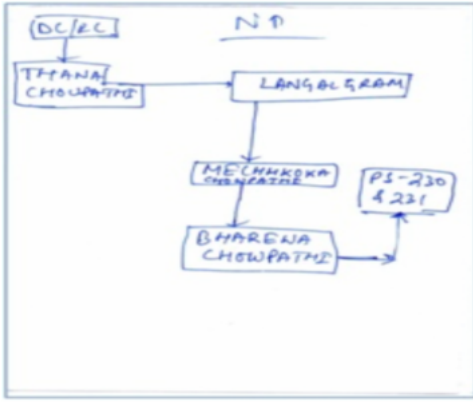

Nazri Naksha