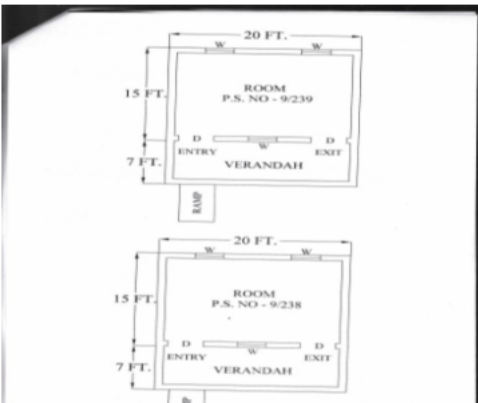

নির্বাচক নিবন্ধন আধিকারিকের স্বাক্ষর

Nazri Naksha

Google Map View

Polling Station Building Front View

Polling Station Front View

Cad View

Key MAP View

1 নাম : সন্তোষকুমার দাস পিতার নাম: নিখিল দাস বাড়ির নং : n0172 বয়স : 53 লিঙ্গ : পুরুষ	YUG2051241 ফটো উপলব্ধ	2 নাম : কৃষ্ণপদ দাস পিতার নাম: নিখিল দাস বাড়ির নং : n0172 বয়স : 48 লিঙ্গ : পুরুষ	WB/02/009/474600 ফটো উপলব্ধ	3 নাম : নিখিলচন্দ্র দাস পিতার নাম: ধর্মনারায়ণ দাস বাড়ির নং : n0172 বয়স : 71 লিঙ্গ : পুরুষ	YUG2051266 ফটো উপলব্ধ
4 নাম : তাপসী দাস স্বামীর নাম: সন্তোষ কুমার দাস বাড়ির নং : n0172 বয়স : 44 লিঙ্গ : মহিলা	DMY1543107 ফটো উপলব্ধ	5 নাম : শুভজিত দাস পিতার নাম: সন্তোষ কুমার দাস বাড়ির নং : এন0172 বয়স : 23 লিঙ্গ : পুরুষ	YUG2156735 ফটো উপলব্ধ	6 নাম : যমুনা দাস স্বামীর নাম: কৃষ্ণপদ দাস বাড়ির নং : n0172 বয়স : 43 লিঙ্গ : মহিলা	DMY2155059 ফটো উপলব্ধ
7 নাম : সাইবেনী অধিকারী স্বামীর নাম: উপেন অধিকারী বাড়ির নং : n0036 বয়স : 73 লিঙ্গ : মহিলা	WB/02/009/474497 ফটো উপলব্ধ	8 নাম : বসন্ত অধিকারী পিতার নাম: শিবেন্দ্র অধিকারী বাড়ির নং : n0043 বয়স : 76 লিঙ্গ : পুরুষ	YUG2189991 ফটো উপলব্ধ	9 নাম : চানময়ী অধিকারী স্বামীর নাম: বসন্ত অধিকারী বাড়ির নং : n0043 বয়স : 66 লিঙ্গ : মহিলা	WB/02/009/474271 ফটো উপলব্ধ
10 নাম : পম্পা বর্মন অধিকারী স্বামীর নাম: মানস অধিকারী বাড়ির নং : এন0058 বয়স : 31 লিঙ্গ : মহিলা	YUG2166759 ফটো উপলব্ধ	11 নাম : তপন অধিকারী পিতার নাম: উপেন অধিকারী বাড়ির নং : n0034 বয়স : 44 লিঙ্গ : পুরুষ	DMY2361947 ফটো উপলব্ধ	12 নাম : স্বপন অধিকারী পিতার নাম: সুধীর অধিকারী বাড়ির নং : নং0033 বয়স : 34 লিঙ্গ : পুরুষ	YUG2279297 ফটো উপলব্ধ
13 নাম : মধুসূদন অধিকারী পিতার নাম: বসন্ত অধিকারী বাড়ির নং : n0043 বয়স : 32 লিঙ্গ : পুরুষ	YUG1431956 ফটো উপলব্ধ	14 নাম : মানস অধিকারী পিতার নাম: মুকুল অধিকারী বাড়ির নং : n0058 বয়স : 32 লিঙ্গ : পুরুষ	YUG1431683 ফটো উপলব্ধ	15 নাম : গীতা অধিকারী স্বামীর নাম: তপন অধিকারী বাড়ির নং : n0034 বয়স : 39 লিঙ্গ : মহিলা	YUG1290543 ফটো উপলব্ধ
16 নাম : আনন্দ সরকার পিতার নাম: মংলু সরকার বাড়ির নং : n0034 বয়স : 34 লিঙ্গ : পুরুষ	YUG1528546 ফটো উপলব্ধ	17 নাম : শেফালী সরকার (বর্মন) স্বামীর নাম: আনন্দ সরকার বাড়ির নং : n0034 বয়স : 35 লিঙ্গ : মহিলা	WII1248418 ফটো উপলব্ধ	18 নাম : চট্টকী অধিকারী স্বামীর নাম: সুধীর অধিকারী বাড়ির নং : n0033 বয়স : 66 লিঙ্গ : মহিলা	WB/02/009/474411 ফটো উপলব্ধ
19 নাম : বীণা বর্মন স্বামীর নাম: রতন অধিকারী বাড়ির নং : N0043 বয়স : 32 লিঙ্গ : মহিলা	YUG2109452 ফটো উপলব্ধ	20 নাম : সৌরভ অধিকারী পিতার নাম: মুকুল অধিকারী বাড়ির নং : এন0058 বয়স : 23 লিঙ্গ : পুরুষ	YUG2133361 ফটো উপলব্ধ	21 নাম : রতন অধিকারী পিতার নাম: বসন্ত অধিকারী বাড়ির নং : n0043 বয়স : 43 লিঙ্গ : পুরুষ	DMY2155679 ফটো উপলব্ধ
22 নাম : সরস্বতী বর্মন স্বামীর নাম: নারায়ণ বর্মন বাড়ির নং : n0043 বয়স : 43 লিঙ্গ : মহিলা	DMY2195527 ফটো উপলব্ধ	23 নাম : সুধীর অধিকারী পিতার নাম: আদানাথ অধিকারী বাড়ির নং : n0033 বয়স : 81 লিঙ্গ : পুরুষ	WB/02/009/474284 ফটো উপলব্ধ	24 নাম : শম্ভু অধিকারী পিতার নাম: স্বপন অধিকারী বাড়ির নং : এন0033 বয়স : 20 লিঙ্গ : পুরুষ	YUG2406163 ফটো উপলব্ধ
25 নাম : মুকুল অধিকারী পিতার নাম: সুধীর অধিকারী বাড়ির নং : n0058 বয়স : 59 লিঙ্গ : পুরুষ	WB/02/009/474132 ফটো উপলব্ধ	26 নাম : মালতী অধিকারী স্বামীর নাম: মুকুল অধিকারী বাড়ির নং : n0058 বয়স : 56 লিঙ্গ : মহিলা	WB/02/009/474292 ফটো উপলব্ধ	27 নাম : লক্ষ্মী অধিকারী বর্মন স্বামীর নাম: প্রদীপ বর্মন বাড়ির নং : n0333 বয়স : 30 লিঙ্গ : মহিলা	YUG1810464 ফটো উপলব্ধ
28 নাম : কাকলী ঈশোর (সরকার) স্বামীর নাম: মনোজ সরকার বাড়ির নং : n0275 বয়স : 43 লিঙ্গ : মহিলা	YUG1161611 ফটো উপলব্ধ	29 নাম : প্রবীর সরকার পিতার নাম: মনোজ সরকার বাড়ির নং : এন0275 বয়স : 20 লিঙ্গ : পুরুষ	YUG2395721 ফটো উপলব্ধ	30 নাম : কুসুম কোঙার স্বামীর নাম: যাত্রানাথ কোঙার বাড়ির নং : n0062 বয়স : 66 লিঙ্গ : মহিলা	WB/02/009/474096 ফটো উপলব্ধ