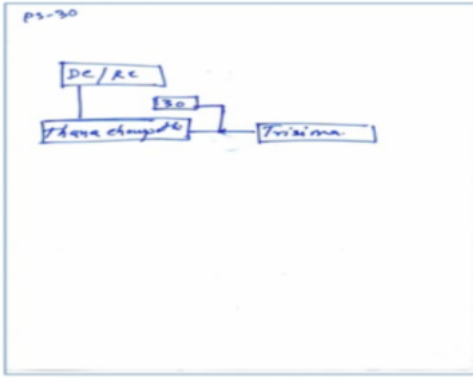

Nazri Naksha