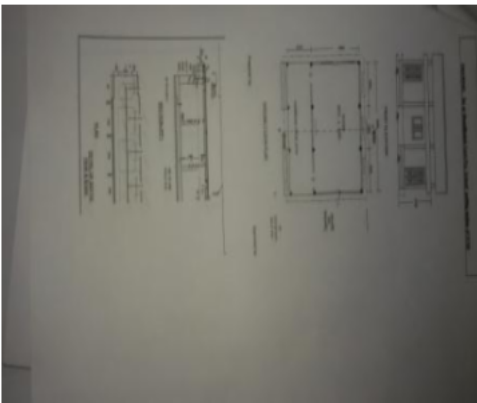

নির্বাচক নিবন্ধন আধিকারিকের স্বাক্ষর

Nazri Naksha

Google Map View

Polling Station Building Front View

Polling Station Front View

Cad View

Key MAP View

বিধানসভা নির্বাচনক্ষেত্রের নং, নাম : 9-তুফানগঞ্জ
ভাগ নং, নাম : 1-বাঁশরাজা 1ম খণ্ড(উঃ পঃ অংশ),তালগুড়ি,ছড়ারপার,কুঠিবাড়ি,মাছুয়াপাড়া,জোঁরাকুরার পাড়