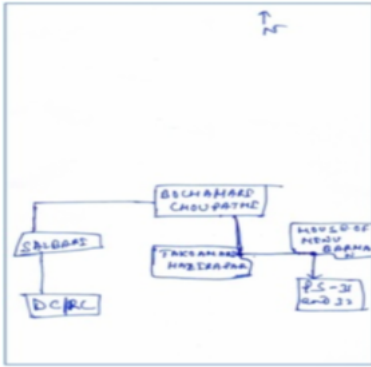

Nazri Naksha