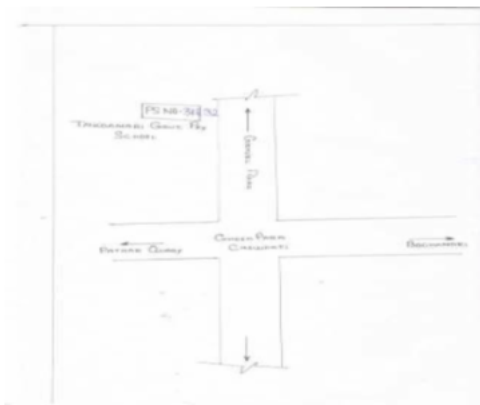

নির্বাচক নিবন্ধন আধিকারিকের স্বাক্ষর

Nazri Naksha

Google Map View

Polling Station Building Front View

Polling Station Front View

Cad View

Key MAP View

1 নাম : মজিনুর মিয়া পিতার নাম: নজরুল মিয়া বাড়ির নং : n0159 বয়স : 40 লিঙ্গ : পুরুষ	YUG1191642 ফটো উপলব্ধ	2 নাম : আহিদুল মিয়া পিতার নাম: নজরুল মিয়া বাড়ির নং : n0159 বয়স : 36 লিঙ্গ : পুরুষ	YUG0144964 ফটো উপলব্ধ	3 নাম : আলম মিয়া পিতার নাম: মিয়াজান বাড়ির নং : n0029 বয়স : 56 লিঙ্গ : পুরুষ	WB/02/009/228579 ফটো উপলব্ধ
4 নাম : জাবদুল রহমান পিতার নাম: আলম মিয়া বাড়ির নং : n0029 বয়স : 31 লিঙ্গ : পুরুষ	YUG1663038 ফটো উপলব্ধ	5 নাম : কায়েম হোসেন পিতার নাম: সুহান উদ্দিন মিয়া বাড়ির নং : n0092 বয়স : 37 লিঙ্গ : পুরুষ	YUG1133305 ফটো উপলব্ধ	6 নাম : জ্যোৎস্না স্বামীর নাম: মমির আলী মিয়া বাড়ির নং : n0079 বয়স : 55 লিঙ্গ : মহিলা	WB/02/009/228185 ফটো উপলব্ধ
7 নাম : আজিনুর মিয়া পিতার নাম: হেহেন্দার মিয়া বাড়ির নং : টাকোয়ামারী বয়স : 23 লিঙ্গ : পুরুষ	YUG2238533 ফটো উপলব্ধ	8 নাম : আজিমা বিবি (খাতুন) স্বামীর নাম: হেহেন্দার মিয়া বাড়ির নং : n0099 বয়স : 42 লিঙ্গ : মহিলা	DMY2424844 ফটো উপলব্ধ	9 নাম : পায়েল রায় স্বামীর নাম: নিবাস মন্ডল বাড়ির নং : N0253 বয়স : 26 লিঙ্গ : মহিলা	YUG2106953 ফটো উপলব্ধ
10 নাম : নবিজন বিবি স্বামীর নাম: আছকার মিয়া বাড়ির নং : n0093 বয়স : 61 লিঙ্গ : মহিলা	WB/02/009/228286 ফটো উপলব্ধ	11 নাম : উজুপা (খাতুন) বিবি স্বামীর নাম: হেহেন্দার মিয়া বাড়ির নং : n0092 বয়স : 34 লিঙ্গ : মহিলা	YUG1383603 ফটো উপলব্ধ	12 নাম : আছকার মিয়া পিতার নাম: বহিরউদ্দিন বাড়ির নং : n0093 বয়স : 66 লিঙ্গ : পুরুষ	WB/02/009/228228 ফটো উপলব্ধ
13 নাম : নুরহোসেন মিয়া পিতার নাম: আছকার মিয়া বাড়ির নং : n0083 বয়স : 41 লিঙ্গ : পুরুষ	YUG1191451 ফটো উপলব্ধ	14 নাম : সবাবউদ্দিন মুন্সি পিতার নাম: সুরিন্দ্রা বাড়ির নং : n0092 বয়স : 73 লিঙ্গ : পুরুষ	WB/02/009/228567 ফটো উপলব্ধ	15 নাম : মিয়া জয়নাল পিতার নাম: উনউদ্দিন মিয়া বাড়ির নং : n0092 বয়স : 54 লিঙ্গ : পুরুষ	WB/02/009/228165 ফটো উপলব্ধ
16 নাম : হাবিব হোসেন ব্যাপারী পিতার নাম: হেহেন্দার মিয়া বাড়ির নং : এন0430 বয়স : 22 লিঙ্গ : পুরুষ	YUG2193332 ফটো উপলব্ধ	17 নাম : বিবি জাহেদা স্বামীর নাম: আলম মিয়া বাড়ির নং : n0029 বয়স : 51 লিঙ্গ : মহিলা	WB/02/009/228478 ফটো উপলব্ধ	18 নাম : মুন্নি বিবি স্বামীর নাম: খালেদ মিয়া বাড়ির নং : n0301 বয়স : 37 লিঙ্গ : মহিলা	YUG0137935 ফটো উপলব্ধ
19 নাম : সেখ হাফিজউদ্দিন পিতার নাম: রহমান সেখ বাড়ির নং : n0284 বয়স : 57 লিঙ্গ : পুরুষ	WB/02/009/228058 ফটো উপলব্ধ	20 নাম : জাহাঙ্গীর মিয়া পিতার নাম: আছকার মিয়া বাড়ির নং : n0093 বয়স : 35 লিঙ্গ : পুরুষ	YUG1314400 ফটো উপলব্ধ	21 নাম : রফিজুল মিয়া পিতার নাম: আছকার মিয়া বাড়ির নং : n0093 বয়স : 31 লিঙ্গ : পুরুষ	YUG1662949 ফটো উপলব্ধ
22 নাম : সাইবুদ্দিন মিয়া পিতার নাম: আকবর মিয়া বাড়ির নং : টাকোয়ামারী বয়স : 25 লিঙ্গ : পুরুষ	YUG2304830 ফটো উপলব্ধ	23 নাম : মোস্তাফিজুর পিতার নাম: দেলোয়ার হোসেন মিয়া বাড়ির নং : n0121 বয়স : 55 লিঙ্গ : পুরুষ	WB/02/009/228414 ফটো উপলব্ধ	24 নাম : মুর্শিদা ব্যাপারী পিতার নাম: মোঃ মোস্তাফিজুর ব্যাপারী বাড়ির নং : n0121 বয়স : 30 লিঙ্গ : মহিলা	YUG1662964 ফটো উপলব্ধ
25 নাম : আকবর মিয়া পিতার নাম: চুলচুল বাড়ির নং : n0039 বয়স : 66 লিঙ্গ : পুরুষ	WB/02/009/228364 ফটো উপলব্ধ	26 নাম : হাসনা বিবি স্বামীর নাম: জয়নাল মিয়া বাড়ির নং : n0092 বয়স : 40 লিঙ্গ : মহিলা	DMY2425163 ফটো উপলব্ধ	27 নাম : নজরুল মিয়া পিতার নাম: জয়ীউদ্দিন বাড়ির নং : n0159 বয়স : 71 লিঙ্গ : পুরুষ	WB/02/009/228270 ফটো উপলব্ধ
28 নাম : আব্দুল মিয়া পিতার নাম: নজরুল মিয়া বাড়ির নং : n0159 বয়স : 43 লিঙ্গ : পুরুষ	DMY2282358 ফটো উপলব্ধ	29 নাম : চুলচুলি স্বামীর নাম: ভেবা মিয়া বাড়ির নং : এন0118 বয়স : 83 লিঙ্গ : মহিলা	WB/02/009/228499 ফটো উপলব্ধ	30 নাম : জৈনুল মিয়া পিতার নাম: দিরাঞ্জল মিয়া বাড়ির নং : এন0100 বয়স : 25 লিঙ্গ : পুরুষ	YUG2017051 ফটো উপলব্ধ