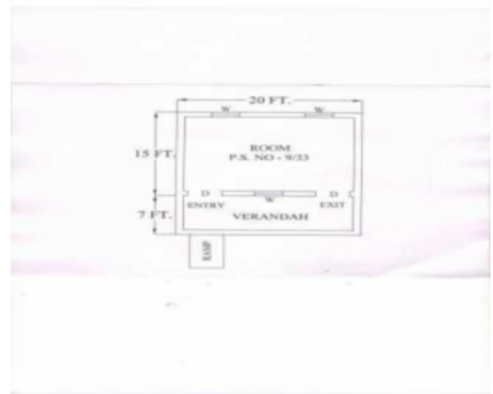

নির্বাচক নিবন্ধন আধিকারিকের স্বাক্ষর

Nazri Naksha

Google Map View

Polling Station Building Front View

Polling Station Front View

Cad View

Key MAP View

1 নাম : বৃধনী উরাও পিতার নাম: বিরশা খড়িয়া বাড়ির নং : n0003 বয়স : 56 লিঙ্গ : মহিলা	YUG1133495 ফটো উপলব্ধ	2 নাম : সীতেশ্বরী অধিকারী স্বামীর নাম: সনাতন অধিকারী বাড়ির নং : N0053 বয়স : 31 লিঙ্গ : মহিলা	YUG1933076 ফটো উপলব্ধ	3 নাম : সুদীপ অধিকারী পিতার নাম: নুপেন অধিকারী বাড়ির নং : এন0053 বয়স : 24 লিঙ্গ : পুরুষ	YUG2146066 ফটো উপলব্ধ
4 নাম : পতলী খড়িয়া পিতার নাম: সোমরা খড়িয়া বাড়ির নং : n0003 বয়স : 35 লিঙ্গ : মহিলা	YUG1133412 ফটো উপলব্ধ	5 নাম : শৈলেন অধিকারী পিতার নাম: হরেন অধিকারী বাড়ির নং : n0003 বয়স : 49 লিঙ্গ : পুরুষ	WB/02/009/222191 ফটো উপলব্ধ	6 নাম : ফিলীপ উরাও পিতার নাম: জিবু উরাও বাড়ির নং : n0003 বয়স : 36 লিঙ্গ : পুরুষ	YUG1133438 ফটো উপলব্ধ
7 নাম : দয়াল বর্মন পিতার নাম: নলেশ্বর বর্মন বাড়ির নং : n0003 বয়স : 35 লিঙ্গ : পুরুষ	YUG1133529 ফটো উপলব্ধ	8 নাম : শুভঙ্কর অধিকারী পিতার নাম: সরেন অধিকারী বাড়ির নং : N0103 বয়স : 24 লিঙ্গ : পুরুষ	YUG2107076 ফটো উপলব্ধ	9 নাম : বিজয় অধিকারী পিতার নাম: নরেন অধিকারী বাড়ির নং : n0099 বয়স : 26 লিঙ্গ : পুরুষ	YUG1932920 ফটো উপলব্ধ
10 নাম : দেবশীষ অধিকারী পিতার নাম: ধীরেন অধিকারী বাড়ির নং : n0109 বয়স : 26 লিঙ্গ : পুরুষ	YUG1932912 ফটো উপলব্ধ	11 নাম : বাপী অধিকারী পিতার নাম: সুপেন অধিকারী বাড়ির নং : এন0053 বয়স : 25 লিঙ্গ : পুরুষ	YUG2145860 ফটো উপলব্ধ	12 নাম : ঝুমা দাস অধিকারী স্বামীর নাম: শৈলেন অধিকারী বাড়ির নং : n0003 বয়স : 43 লিঙ্গ : মহিলা	YUG1767920 ফটো উপলব্ধ
13 নাম : রত্না অধিকারী স্বামীর নাম: হরেন অধিকারী বাড়ির নং : n0003 বয়স : 63 লিঙ্গ : মহিলা	WB/02/009/222181 ফটো উপলব্ধ	14 নাম : রত্না রাভা স্বামীর নাম: জয়ন্ত রাভা বাড়ির নং : n0003 বয়স : 35 লিঙ্গ : মহিলা	YUG1192657 ফটো উপলব্ধ	15 নাম : শুক্লা মিন্জ স্বামীর নাম: দুলাল মিন্জ বাড়ির নং : n0003 বয়স : 39 লিঙ্গ : মহিলা	YUG1133446 ফটো উপলব্ধ
16 নাম : অজিৎ বাকলা পিতার নাম: জেম বাকলা বাড়ির নং : n0003 বয়স : 39 লিঙ্গ : পুরুষ	YUG1133420 ফটো উপলব্ধ	17 নাম : রাহুল বর্মন পিতার নাম: রতন বর্মন বাড়ির নং : n0003 বয়স : 36 লিঙ্গ : পুরুষ	YUG1133511 ফটো উপলব্ধ	18 নাম : সুনিতা উরাও(মিনজ) স্বামীর নাম: হিরু মিনজ বাড়ির নং : n0003 বয়স : 30 লিঙ্গ : মহিলা	YUG1663327 ফটো উপলব্ধ
19 নাম : মমতা অধিকারী পিতার নাম: হরেন অধিকারী বাড়ির নং : n0003 বয়স : 68 লিঙ্গ : পুরুষ	WB/02/009/222398 ফটো উপলব্ধ	20 নাম : শৈলেন অধিকারী পিতার নাম: হরেন অধিকারী বাড়ির নং : n0003 বয়স : 42 লিঙ্গ : পুরুষ	DMY2547107 ফটো উপলব্ধ	21 নাম : হরেন অধিকারী পিতার নাম: সমুত অধিকারী বাড়ির নং : n0003 বয়স : 75 লিঙ্গ : পুরুষ	WB/02/009/222054 ফটো উপলব্ধ
22 নাম : কৈলাশ অধিকারী পিতার নাম: হরেন্দ্র নাথ অধিকারী বাড়ির নং : n0003 বয়স : 46 লিঙ্গ : পুরুষ	DMY1520725 ফটো উপলব্ধ	23 নাম : জয়ন্ত রাভা পিতার নাম: নচীন রাভা বাড়ির নং : n0003 বয়স : 41 লিঙ্গ : পুরুষ	YUG1173715 ফটো উপলব্ধ	24 নাম : কুশল বর্মন পিতার নাম: মাধব বর্মন বাড়ির নং : n0003 বয়স : 36 লিঙ্গ : পুরুষ	YUG1133461 ফটো উপলব্ধ
25 নাম : হিরু মিন্জ পিতার নাম: এতোয়া মিন্জ বাড়ির নং : n0003 বয়স : 35 লিঙ্গ : পুরুষ	YUG1133487 ফটো উপলব্ধ	26 নাম : নুহাস কেঁরকাটা পিতার নাম: ভিমসেন কেঁরকাটা বাড়ির নং : n0003 বয়স : 32 লিঙ্গ : পুরুষ	YUG1383843 ফটো উপলব্ধ	27 নাম : মৌমিতা অধিকারী পিতার নাম: কৃষ্ণকান্ত অধিকারী বাড়ির নং : এন0056 বয়স : 25 লিঙ্গ : মহিলা	YUG1964477 ফটো উপলব্ধ
28 নাম : সুনিতা খড়িয়া পিতার নাম: সাওনা খড়িয়া বাড়ির নং : n0003 বয়স : 38 লিঙ্গ : মহিলা	YUG1133396 ফটো উপলব্ধ	29 নাম : মধুমালা বর্মন স্বামীর নাম: গৌতম বর্মন বাড়ির নং : n0003 বয়স : 36 লিঙ্গ : মহিলা	YUG1133545 ফটো উপলব্ধ	30 নাম : শুভম অধিকারী পিতার নাম: স্বপন অধিকারী বাড়ির নং : হু বয়স : 28 লিঙ্গ : পুরুষ	YUG2099968 ফটো উপলব্ধ