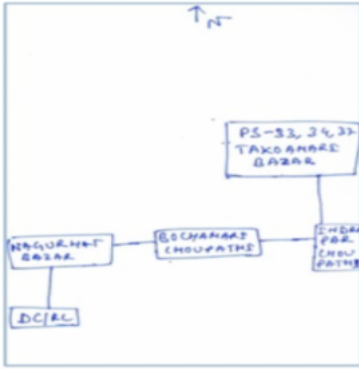

Nazri Naksha