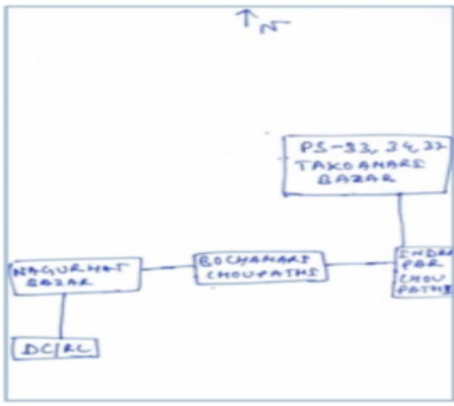

Nazri Naksha