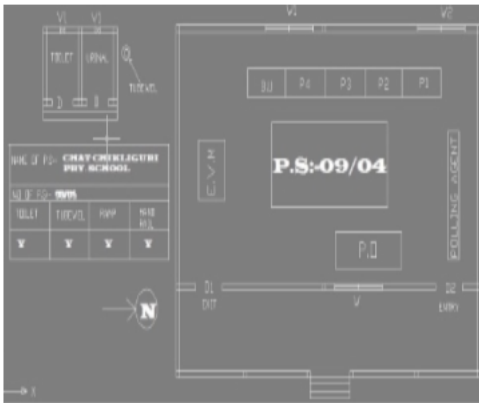

নির্বাচক নিবন্ধন আধিকারিকের স্বাক্ষর

Nazri Naksha

Google Map View

Polling Station Building Front View

Polling Station Front View

Cad View

Key MAP View

বিধানসভা নির্বাচনক্ষেত্রের নং, নাম : 9-তুফানগঞ্জ
ভাগ নং, নাম : 1-ভুরকুশ (সমগ্র)