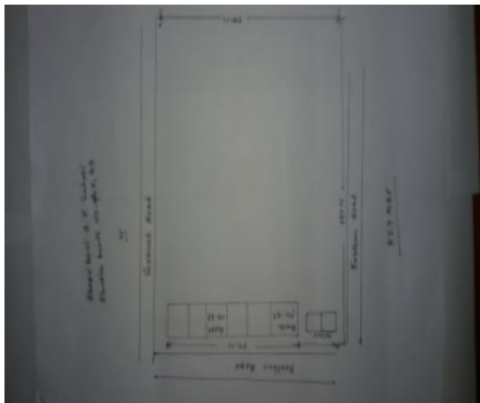

নির্বাচক নিবন্ধন আধিকারিকের স্বাক্ষর

Nazri Naksha

Google Map View

Polling Station Building Front View

Polling Station Front View

Cad View

Key MAP View

1 নাম : সীতা (অধিকারী) বর্মন স্বামীর নাম: মনোরঞ্জন বর্মন বাড়ির নং : n0173 বয়স : 41 লিঙ্গ : মহিলা	YUG1386093 ফটো উপলব্ধ	2 নাম : বিনতা (দাস) বর্মন স্বামীর নাম: কমল বর্মন বাড়ির নং : n0258 বয়স : 38 লিঙ্গ : মহিলা	CQJ2841716 ফটো উপলব্ধ	3 নাম : দিপালী (দাস) বিশ্বাস স্বামীর নাম: রুবোধ বিশ্বাস বাড়ির নং : n0022 বয়স : 34 লিঙ্গ : মহিলা	YUG1386119 ফটো উপলব্ধ
4 নাম : সন্ধ্যা অধিকারী স্বামীর নাম: নাষ্টিয়া অধিকারী বাড়ির নং : n0127 বয়স : 66 লিঙ্গ : মহিলা	WB/02/009/300258 ফটো উপলব্ধ	5 নাম : নাষ্টিয়া অধিকারী পিতার নাম: কল্পনাথ অধিকারী বাড়ির নং : n0127 বয়স : 77 লিঙ্গ : পুরুষ	WB/02/009/300039 ফটো উপলব্ধ	6 নাম : কনিকা অধিকারী স্বামীর নাম: নন্দেশ্বর অধিকারী বাড়ির নং : n0127 বয়স : 34 লিঙ্গ : মহিলা	IKL1248939 ফটো উপলব্ধ
7 নাম : নন্দেশ্বর অধিকারী পিতার নাম: নাষ্টিয়া অধিকারী বাড়ির নং : n0127 বয়স : 41 লিঙ্গ : পুরুষ	YUG0193961 ফটো উপলব্ধ	8 নাম : দুলাল অধিকারী পিতার নাম: কল্পনাথ অধিকারী বাড়ির নং : n0127 বয়স : 53 লিঙ্গ : পুরুষ	DMY1493618 ফটো উপলব্ধ	9 নাম : রিয়া অধিকারী পিতার নাম: দুলাল অধিকারী বাড়ির নং : এন0127 বয়স : 23 লিঙ্গ : মহিলা	YUG2225209 ফটো উপলব্ধ
10 নাম : জ্যোত্স্না অধিকারী স্বামীর নাম: দুলাল অধিকারী বাড়ির নং : n0127 বয়স : 46 লিঙ্গ : মহিলা	YUG1559103 ফটো উপলব্ধ	11 নাম : প্রতিমা অধিকারী (বর্মন) স্বামীর নাম: গৌতম বর্মন বাড়ির নং : n0286 বয়স : 40 লিঙ্গ : মহিলা	GBM2451854 ফটো উপলব্ধ	12 নাম : টুনু উড়াও পিতার নাম: বিশাই উড়াও বাড়ির নং : N0044 বয়স : 32 লিঙ্গ : পুরুষ	YUG1928647 ফটো উপলব্ধ
13 নাম : সুসমা বর্মন ওরাও স্বামীর নাম: পিন্টু উরাও বাড়ির নং : n0047 বয়স : 28 লিঙ্গ : মহিলা	YUG1770635 ফটো উপলব্ধ	14 নাম : লক্ষ্মী ওরাও(দাস) স্বামীর নাম: দিলীপ ওরাও বাড়ির নং : n0045 বয়স : 40 লিঙ্গ : মহিলা	YUG1317015 ফটো উপলব্ধ	15 নাম : মনোরঞ্জন উরাও পিতার নাম: বিশাই উরাও বাড়ির নং : n0044 বয়স : 35 লিঙ্গ : পুরুষ	YUG1559251 ফটো উপলব্ধ
16 নাম : যমুনা উরাও পিতার নাম: নাগা উরাও বাড়ির নং : n0045 বয়স : 78 লিঙ্গ : পুরুষ	WB/02/009/300043 ফটো উপলব্ধ	17 নাম : মীরা উরাও স্বামীর নাম: যমুনা উরাও বাড়ির নং : n0045 বয়স : 68 লিঙ্গ : মহিলা	WB/02/009/300189 ফটো উপলব্ধ	18 নাম : জয়মনি উরাও স্বামীর নাম: বিশাই উরাও বাড়ির নং : n0044 বয়স : 73 লিঙ্গ : মহিলা	WB/02/009/300086 ফটো উপলব্ধ
19 নাম : সুভাষ ওরাও পিতার নাম: যমুনা ওরাও বাড়ির নং : n0045 বয়স : 45 লিঙ্গ : পুরুষ	DMY2094753 ফটো উপলব্ধ	20 নাম : রেনুবালা ওরাও (দাস) স্বামীর নাম: সুভাষ ওরাও বাড়ির নং : n0045 বয়স : 43 লিঙ্গ : মহিলা	YUG1317114 ফটো উপলব্ধ	21 নাম : সুখেশ্বরী উরাও স্বামীর নাম: নাগা উরাও বাড়ির নং : n0046 বয়স : 93 লিঙ্গ : মহিলা	WB/02/009/300483 ফটো উপলব্ধ
22 নাম : সুভাষচন্দ্র উরাও পিতার নাম: নাগা উরাও বাড়ির নং : n0047 বয়স : 51 লিঙ্গ : পুরুষ	WB/02/009/300346 ফটো উপলব্ধ	23 নাম : সনেকা উরাও স্বামীর নাম: সুভাষ উরাও বাড়ির নং : n0047 বয়স : 49 লিঙ্গ : মহিলা	WB/02/009/300179 ফটো উপলব্ধ	24 নাম : দীলিপ উরাও পিতার নাম: যমুনা উরাও বাড়ির নং : n0045 বয়স : 40 লিঙ্গ : পুরুষ	DMY2306827 ফটো উপলব্ধ
25 নাম : টুঙ্গা ওরাও পিতার নাম: সুভাষ ওরাও বাড়ির নং : এন0045 বয়স : 26 লিঙ্গ : মহিলা	YUG2402402 ফটো উপলব্ধ	26 নাম : পিন্টু উরাও পিতার নাম: সুভাষ উরাও বাড়ির নং : n0047 বয়স : 29 লিঙ্গ : পুরুষ	YUG1666940 ফটো উপলব্ধ	27 নাম : রিন্টু উরাও পিতার নাম: সুভাষ উরাও বাড়ির নং : N0047 বয়স : 26 লিঙ্গ : পুরুষ	YUG1928639 ফটো উপলব্ধ
28 নাম : মনীন্দ্র দাস পিতার নাম: উপেন দাস বাড়ির নং : n0024 বয়স : 66 লিঙ্গ : পুরুষ	WB/02/009/300772 ফটো উপলব্ধ	29 নাম : দীপঙ্কর দাস পিতার নাম: অনিল দাস বাড়ির নং : n0068 বয়স : 30 লিঙ্গ : পুরুষ	YUG1559046 ফটো উপলব্ধ	30 নাম : সজল দাস পিতার নাম: সুশীল দাস বাড়ির নং : নং206 বয়স : 25 লিঙ্গ : পুরুষ	YUG1950294 ফটো উপলব্ধ