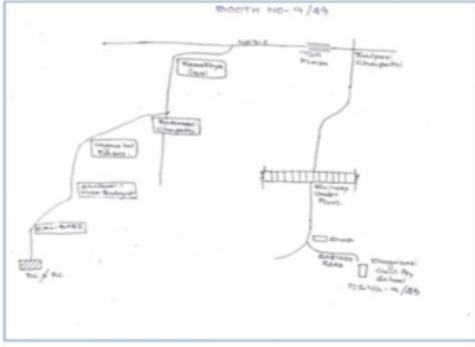

Nazri Naksha