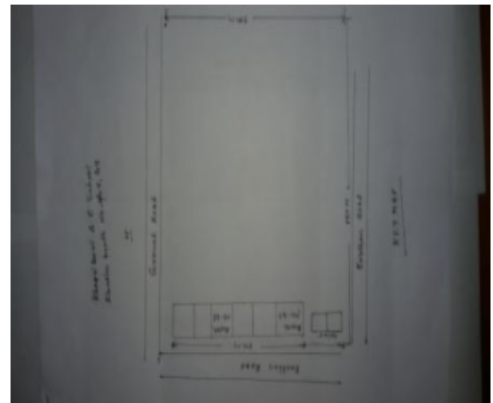

নির্বাচক নিবন্ধন আধিকারিকের স্বাক্ষর

Nazri Naksha

Google Map View

Polling Station Building Front View

Polling Station Front View

Cad View

Key MAP View

1 নাম : সীতা (অধিকারী) বর্মন স্বামীর নাম: মনোরঞ্জন বর্মন বাড়ির নং : n0173 বয়স : 41 লিঙ্গ : মহিলা	YUG1386093 ফটো উপলব্ধ	2 নাম : বিনতা (দাস) বর্মন স্বামীর নাম: কমল বর্মন বাড়ির নং : n0258 বয়স : 38 লিঙ্গ : মহিলা	CQJ2841716 ফটো উপলব্ধ	3 নাম : দিপালী (দাস) বিশ্বাস স্বামীর নাম: রুবোধ বিশ্বাস বাড়ির নং : n0022 বয়স : 34 লিঙ্গ : মহিলা	YUG1386119 ফটো উপলব্ধ
4 নাম : সন্ধ্যা অধিকারী স্বামীর নাম: নাষ্টিয়া অধিকারী বাড়ির নং : n0127 বয়স : 66 লিঙ্গ : মহিলা	WB/02/009/300258 ফটো উপলব্ধ	5 নাম : নাষ্টিয়া অধিকারী পিতার নাম: কল্পনাথ অধিকারী বাড়ির নং : n0127 বয়স : 77 লিঙ্গ : পুরুষ	WB/02/009/300039 ফটো উপলব্ধ	6 নাম : কনিকা অধিকারী স্বামীর নাম: নন্দেশ্বর অধিকারী বাড়ির নং : n0127 বয়স : 34 লিঙ্গ : মহিলা	IKL1248939 ফটো উপলব্ধ
7 নাম : নন্দেশ্বর অধিকারী পিতার নাম: নাষ্টিয়া অধিকারী বাড়ির নং : n0127 বয়স : 41 লিঙ্গ : পুরুষ	YUG0193961 ফটো উপলব্ধ	8 নাম : দুলাল অধিকারী পিতার নাম: কল্পনাথ অধিকারী বাড়ির নং : n0127 বয়স : 53 লিঙ্গ : পুরুষ	DMY1493618 ফটো উপলব্ধ	9 নাম : রিয়া অধিকারী পিতার নাম: দুলাল অধিকারী বাড়ির নং : এন0127 বয়স : 23 লিঙ্গ : মহিলা	YUG2225209 ফটো উপলব্ধ
10 নাম : জ্যোত্স্না অধিকারী স্বামীর নাম: দুলাল অধিকারী বাড়ির নং : n0127 বয়স : 46 লিঙ্গ : মহিলা	YUG1559103 ফটো উপলব্ধ	11 নাম : প্রতিমা অধিকারী (বর্মন) স্বামীর নাম: গৌতম বর্মন বাড়ির নং : n0286 বয়স : 40 লিঙ্গ : মহিলা	GBM2451854 ফটো উপলব্ধ	12 নাম : টুনু উড়াও পিতার নাম: বিশাই উড়াও বাড়ির নং : N0044 বয়স : 32 লিঙ্গ : পুরুষ	YUG1928647 ফটো উপলব্ধ
13 নাম : সুসমা বর্মন ওরাও স্বামীর নাম: পিন্টু উরাও বাড়ির নং : n0047 বয়স : 28 লিঙ্গ : মহিলা	YUG1770635 ফটো উপলব্ধ	14 নাম : লক্ষ্মী ওরাও(দাস) স্বামীর নাম: দিলীপ ওরাও বাড়ির নং : n0045 বয়স : 40 লিঙ্গ : মহিলা	YUG1317015 ফটো উপলব্ধ	15 নাম : মনোরঞ্জন উরাও পিতার নাম: বিশাই উরাও বাড়ির নং : n0044 বয়স : 35 লিঙ্গ : পুরুষ	YUG1559251 ফটো উপলব্ধ
16 নাম : যমুনা উরাও পিতার নাম: নাগা উরাও বাড়ির নং : n0045 বয়স : 78 লিঙ্গ : পুরুষ	WB/02/009/300043 ফটো উপলব্ধ	17 নাম : মীরা উরাও স্বামীর নাম: যমুনা উরাও বাড়ির নং : n0045 বয়স : 68 লিঙ্গ : মহিলা	WB/02/009/300189 ফটো উপলব্ধ	18 নাম : জয়মনি উরাও স্বামীর নাম: বিশাই উরাও বাড়ির নং : n0044 বয়স : 73 লিঙ্গ : মহিলা	WB/02/009/300086 ফটো উপলব্ধ
19 নাম : সুভাষ ওরাও পিতার নাম: যমুনা ওরাও বাড়ির নং : n0045 বয়স : 45 লিঙ্গ : পুরুষ	DMY2094753 ফটো উপলব্ধ	20 নাম : রেনুবালা ওরাও (দাস) স্বামীর নাম: সুভাষ ওরাও বাড়ির নং : n0045 বয়স : 43 লিঙ্গ : মহিলা	YUG1317114 ফটো উপলব্ধ	21 নাম : সুখেশ্বরী উরাও স্বামীর নাম: নাগা উরাও বাড়ির নং : n0046 বয়স : 93 লিঙ্গ : মহিলা	WB/02/009/300483 ফটো উপলব্ধ
22 নাম : সুভাষচন্দ্র উরাও পিতার নাম: নাগা উরাও বাড়ির নং : n0047 বয়স : 51 লিঙ্গ : পুরুষ	WB/02/009/300346 ফটো উপলব্ধ	23 নাম : সনেকা উরাও স্বামীর নাম: সুভাষ উরাও বাড়ির নং : n0047 বয়স : 49 লিঙ্গ : মহিলা	WB/02/009/300179 ফটো উপলব্ধ	24 নাম : দীলিপ উরাও পিতার নাম: যমুনা উরাও বাড়ির নং : n0045 বয়স : 40 লিঙ্গ : পুরুষ	DMY2306827 ফটো উপলব্ধ
25 নাম : টুঙ্গা ওরাও পিতার নাম: সুভাষ ওরাও বাড়ির নং : এন0045 বয়স : 26 লিঙ্গ : মহিলা	YUG2402402 ফটো উপলব্ধ	26 নাম : পিন্টু উরাও পিতার নাম: সুভাষ উরাও বাড়ির নং : n0047 বয়স : 29 লিঙ্গ : পুরুষ	YUG1666940 ফটো উপলব্ধ	27 নাম : রিন্টু উরাও পিতার নাম: সুভাষ উরাও বাড়ির নং : N0047 বয়স : 26 লিঙ্গ : পুরুষ	YUG1928639 ফটো উপলব্ধ
28 নাম : মনীন্দ্র দাস পিতার নাম: উপেন দাস বাড়ির নং : n0024 বয়স : 66 লিঙ্গ : পুরুষ	WB/02/009/300772 ফটো উপলব্ধ	29 নাম : দীপঙ্কর দাস পিতার নাম: অনিল দাস বাড়ির নং : n0068 বয়স : 30 লিঙ্গ : পুরুষ	YUG1559046 ফটো উপলব্ধ	30 নাম : সজল দাস পিতার নাম: সুশীল দাস বাড়ির নং : নং206 বয়স : 25 লিঙ্গ : পুরুষ	YUG1950294 ফটো উপলব্ধ