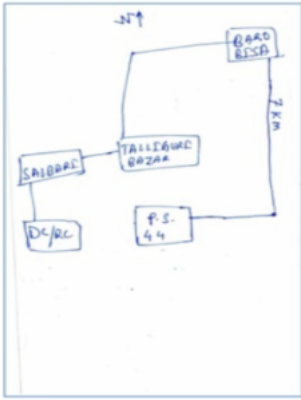

Nazri Naksha