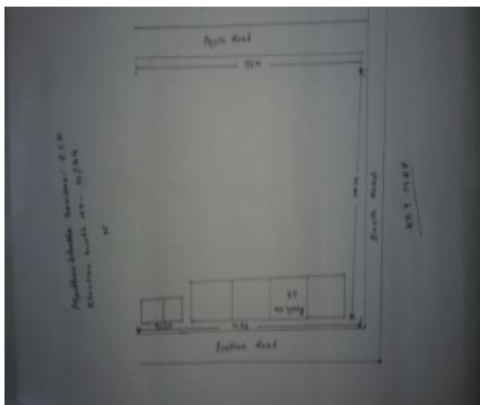

নির্বাচক নিবন্ধন আধিকারিকের স্বাক্ষর

Nazri Naksha

Google Map View

Polling Station Building Front View

Polling Station Front View

Cad View

Key MAP View

1 নাম : ভবতোষ অধিকারী পিতার নাম: প্রমোদ অধিকারী বাড়ির নং : নাই বয়স : 27 লিঙ্গ : পুরুষ	YUG1950914	2 নাম : বীরেশ্বরী অধিকারী স্বামীর নাম: কমলা অধিকারী বাড়ির নং : n0071 বয়স : 58 লিঙ্গ : মহিলা	WB/02/009/297557	3 নাম : সন্তোষ অধিকারী পিতার নাম: প্রমোদ অধিকারী বাড়ির নং : n0091 বয়স : 35 লিঙ্গ : পুরুষ	YUG1386556
4 নাম : কমলা অধিকারী পিতার নাম: উদ্রকান্ত অধিকারী বাড়ির নং : n0071 বয়স : 64 লিঙ্গ : পুরুষ	WB/02/009/297518	5 নাম : প্রমিলা অধিকারী স্বামীর নাম: প্রথম অধিকারী বাড়ির নং : n0091 বয়স : 53 লিঙ্গ : মহিলা	WB/02/009/297341	6 নাম : নমিতা অধিকারী পিতার নাম: কমলা অধিকারী বাড়ির নং : n0071 বয়স : 34 লিঙ্গ : মহিলা	YUG1317601
7 নাম : প্রনতি অধিকারী স্বামীর নাম: বালিচন্দ্র অধিকারী বাড়ির নং : n0012 বয়স : 66 লিঙ্গ : মহিলা	WB/02/009/297630	8 নাম : শান্ত কৰ্মকার অন্যান্য: বিমান কৰ্মকার বাড়ির নং : এন0224 বয়স : 25 লিঙ্গ : পুরুষ	YUG2269363	9 নাম : বিমান কৰ্মকার পিতার নাম: সঞ্জল কৰ্মকার বাড়ির নং : n0224 বয়স : 30 লিঙ্গ : পুরুষ	YUG1838705
10 নাম : জরিলা খাতুন পিতার নাম: জালাল মিঞা বাড়ির নং : এন0065 বয়স : 24 লিঙ্গ : মহিলা	YUG2136919	11 নাম : বিমলা গোস্বামী স্বামীর নাম: বিজয় গোস্বামী বাড়ির নং : n0149 বয়স : 46 লিঙ্গ : মহিলা	DMY2093938	12 নাম : শুভজিৎ গোস্বামী পিতার নাম: বিজয় গোস্বামী বাড়ির নং : এন0149 বয়স : 21 লিঙ্গ : পুরুষ	YUG2279644
13 নাম : বিজয় গোস্বামী পিতার নাম: উৎকেশ গোস্বামী বাড়ির নং : n0149 বয়স : 56 লিঙ্গ : পুরুষ	DMY1493097	14 নাম : দুর্গা গোস্বামী স্বামীর নাম: রবি গোস্বামী বাড়ির নং : n0150 বয়স : 61 লিঙ্গ : মহিলা	WB/02/009/297044	15 নাম : সত্যবতী রাজবংশী শ্রেসঅঠা স্বামীর নাম: রাজেন্দ্র কুমার শ্রেসঅঠা বাড়ির নং : এন0089 বয়স : 56 লিঙ্গ : মহিলা	YUG2384493
16 নাম : রিংকী গোরীয়া(চৌধুরী) স্বামীর নাম: বলরাম চৌধুরী বাড়ির নং : n0009 বয়স : 38 লিঙ্গ : মহিলা	YUG1199082	17 নাম : প্রদীপ চৌধুরী পিতার নাম: বিশ্বনাথ চৌধুরী বাড়ির নং : n0009 বয়স : 37 লিঙ্গ : পুরুষ	YUG1317452	18 নাম : বলরাম চৌধুরী পিতার নাম: বিশ্বনাথ চৌধুরী বাড়ির নং : n0009 বয়স : 52 লিঙ্গ : পুরুষ	WB/02/009/297129
19 নাম : মমতা ডাকুয়া বর্মন স্বামীর নাম: প্রদীপ বর্মন বাড়ির নং : না বয়স : 28 লিঙ্গ : মহিলা	YUG1765254	20 নাম : সরস্বতী সরকার (দাস) স্বামীর নাম: স্বপন দাস বাড়ির নং : n0061 বয়স : 31 লিঙ্গ : মহিলা	YUG1465582	21 নাম : সৃজিত দাস পিতার নাম: হরিদাস দাস বাড়ির নং : n0051 বয়স : 33 লিঙ্গ : পুরুষ	YUG1386598
22 নাম : পুষ্প রানী দাস স্বামীর নাম: দিপক দাস বাড়ির নং : n0051 বয়স : 32 লিঙ্গ : মহিলা	YUG1667229	23 নাম : সৃজিৎ বর্মন পিতার নাম: সুদামা বর্মন বাড়ির নং : এন0118 বয়স : 22 লিঙ্গ : পুরুষ	YUG2226702	24 নাম : জীবন দাস পিতার নাম: জুরান দাস বাড়ির নং : n0187 বয়স : 42 লিঙ্গ : পুরুষ	DMY2305308
25 নাম : রাজকুমারী দাস স্বামীর নাম: শিবেন দাস বাড়ির নং : n0220 বয়স : 77 লিঙ্গ : মহিলা	WB/02/012/588311	26 নাম : সুচিত্রা দাস স্বামীর নাম: জীৱন দাস বাড়ির নং : n0187 বয়স : 35 লিঙ্গ : মহিলা	YUG1198852	27 নাম : কিষ্টচরন দাস পিতার নাম: উৎকেশ দাস বাড়ির নং : n0207 বয়স : 82 লিঙ্গ : পুরুষ	DMY2187698
28 নাম : কালিদাসী দাস স্বামীর নাম: মেঘশাল দাস বাড়ির নং : n0215 বয়স : 75 লিঙ্গ : মহিলা	YUG1465533	29 নাম : গণেশ দাস পিতার নাম: গোবিন্দা দাস বাড়ির নং : এন0006 বয়স : 32 লিঙ্গ : পুরুষ	YUG2226835	30 নাম : মায়ী বিশ্বাস(দাস) স্বামীর নাম: বিপ্লব দাস বাড়ির নং : n0042 বয়স : 29 লিঙ্গ : মহিলা	IKL1901511