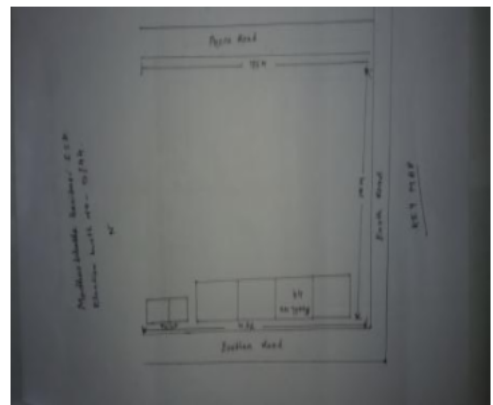

নির্বাচক নিবন্ধন আধিকারিকের স্বাক্ষর

Nazri Naksha

Google Map View

Polling Station Building Front View

Polling Station Front View

Cad View

Key MAP View

1 নাম : ভবতোষ অধিকারী পিতার নাম: প্রমোদ অধিকারী বাড়ির নং : নাই বয়স : 27 লিঙ্গ : পুরুষ	YUG1950914	2 নাম : বীরেশ্বরী অধিকারী স্বামীর নাম: কমলা অধিকারী বাড়ির নং : n0071 বয়স : 58 লিঙ্গ : মহিলা	WB/02/009/297557	3 নাম : সন্তোষ অধিকারী পিতার নাম: প্রমোদ অধিকারী বাড়ির নং : n0091 বয়স : 35 লিঙ্গ : পুরুষ	YUG1386556
4 নাম : কমলা অধিকারী পিতার নাম: উদ্রকান্ত অধিকারী বাড়ির নং : n0071 বয়স : 64 লিঙ্গ : পুরুষ	WB/02/009/297518	5 নাম : প্রমিলা অধিকারী স্বামীর নাম: প্রথম অধিকারী বাড়ির নং : n0091 বয়স : 53 লিঙ্গ : মহিলা	WB/02/009/297341	6 নাম : নমিতা অধিকারী পিতার নাম: কমলা অধিকারী বাড়ির নং : n0071 বয়স : 34 লিঙ্গ : মহিলা	YUG1317601
7 নাম : প্রনতি অধিকারী স্বামীর নাম: বালিচন্দ্র অধিকারী বাড়ির নং : n0012 বয়স : 66 লিঙ্গ : মহিলা	WB/02/009/297630	8 নাম : শান্ত কৰ্মকার অন্যান্য: বিমান কৰ্মকার বাড়ির নং : এন0224 বয়স : 25 লিঙ্গ : পুরুষ	YUG2269363	9 নাম : বিমান কৰ্মকার পিতার নাম: সঞ্জল কৰ্মকার বাড়ির নং : n0224 বয়স : 30 লিঙ্গ : পুরুষ	YUG1838705
10 নাম : জরিলা খাতুন পিতার নাম: জালাল মিঞা বাড়ির নং : এন0065 বয়স : 24 লিঙ্গ : মহিলা	YUG2136919	11 নাম : বিমলা গোস্বামী স্বামীর নাম: বিজয় গোস্বামী বাড়ির নং : n0149 বয়স : 46 লিঙ্গ : মহিলা	DMY2093938	12 নাম : শুভজিৎ গোস্বামী পিতার নাম: বিজয় গোস্বামী বাড়ির নং : এন0149 বয়স : 21 লিঙ্গ : পুরুষ	YUG2279644
13 নাম : বিজয় গোস্বামী পিতার নাম: উৎকেশ গোস্বামী বাড়ির নং : n0149 বয়স : 56 লিঙ্গ : পুরুষ	DMY1493097	14 নাম : দুর্গা গোস্বামী স্বামীর নাম: রবি গোস্বামী বাড়ির নং : n0150 বয়স : 61 লিঙ্গ : মহিলা	WB/02/009/297044	15 নাম : সত্যবতী রাজবংশী শ্রেসঅঠা স্বামীর নাম: রাজেন্দ্র কুমার শ্রেসঅঠা বাড়ির নং : এন0089 বয়স : 56 লিঙ্গ : মহিলা	YUG2384493
16 নাম : রিংকী গোরীয়া(চৌধুরী) স্বামীর নাম: বলরাম চৌধুরী বাড়ির নং : n0009 বয়স : 38 লিঙ্গ : মহিলা	YUG1199082	17 নাম : প্রদীপ চৌধুরী পিতার নাম: বিশ্বনাথ চৌধুরী বাড়ির নং : n0009 বয়স : 37 লিঙ্গ : পুরুষ	YUG1317452	18 নাম : বলরাম চৌধুরী পিতার নাম: বিশ্বনাথ চৌধুরী বাড়ির নং : n0009 বয়স : 52 লিঙ্গ : পুরুষ	WB/02/009/297129
19 নাম : মমতা ডাকুয়া বর্মন স্বামীর নাম: প্রদীপ বর্মন বাড়ির নং : না বয়স : 28 লিঙ্গ : মহিলা	YUG1765254	20 নাম : সরস্বতী সরকার (দাস) স্বামীর নাম: স্বপন দাস বাড়ির নং : n0061 বয়স : 31 লিঙ্গ : মহিলা	YUG1465582	21 নাম : সৃজিত দাস পিতার নাম: হরিদাস দাস বাড়ির নং : n0051 বয়স : 33 লিঙ্গ : পুরুষ	YUG1386598
22 নাম : পুষ্প রানী দাস স্বামীর নাম: দিপক দাস বাড়ির নং : n0051 বয়স : 32 লিঙ্গ : মহিলা	YUG1667229	23 নাম : সৃজিৎ বর্মন পিতার নাম: সুদামা বর্মন বাড়ির নং : এন0118 বয়স : 22 লিঙ্গ : পুরুষ	YUG2226702	24 নাম : জীবন দাস পিতার নাম: জুরান দাস বাড়ির নং : n0187 বয়স : 42 লিঙ্গ : পুরুষ	DMY2305308
25 নাম : রাজকুমারী দাস স্বামীর নাম: শিবেন দাস বাড়ির নং : n0220 বয়স : 77 লিঙ্গ : মহিলা	WB/02/012/588311	26 নাম : সুচিত্রা দাস স্বামীর নাম: জীৱন দাস বাড়ির নং : n0187 বয়স : 35 লিঙ্গ : মহিলা	YUG1198852	27 নাম : কিষ্টচরন দাস পিতার নাম: উৎকেশ দাস বাড়ির নং : n0207 বয়স : 82 লিঙ্গ : পুরুষ	DMY2187698
28 নাম : কালিদাসী দাস স্বামীর নাম: মেঘশাল দাস বাড়ির নং : n0215 বয়স : 75 লিঙ্গ : মহিলা	YUG1465533	29 নাম : গণেশ দাস পিতার নাম: গোবিন্দা দাস বাড়ির নং : এন0006 বয়স : 32 লিঙ্গ : পুরুষ	YUG2226835	30 নাম : মায়ী বিশ্বাস(দাস) স্বামীর নাম: বিপ্লব দাস বাড়ির নং : n0042 বয়স : 29 লিঙ্গ : মহিলা	IKL1901511