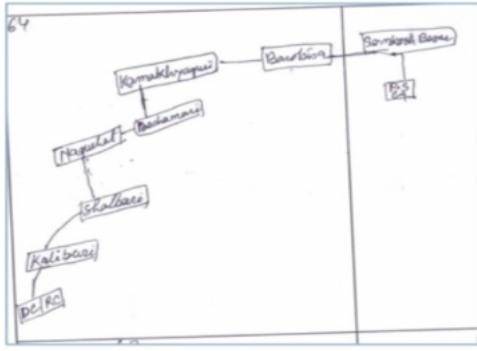

Nazri Naksha