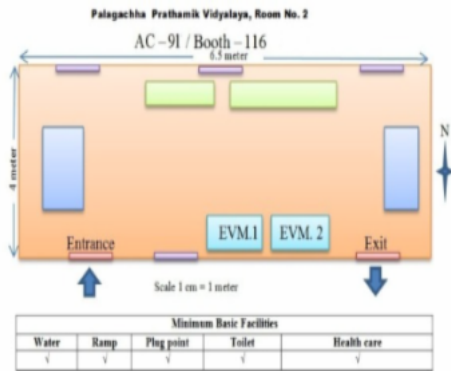

নির্বাচক নিবন্ধন আধিকারিকের স্বাক্ষর

Nazri Naksha

Google Map View

Polling Station Building Front View

Polling Station Front View

Cad View

Key MAP View

1 নাম : ডলি (বসু) মন্ডল স্বামীর নাম: হংস মন্ডল বাড়ির নং : n0345 বয়স : 44 লিঙ্গ : মহিলা	CRZ3004074 ফটো উপলব্ধ	2 নাম : যোগমায়া অধিকারী স্বামীর নাম: সঞ্জিব অধিকারী বাড়ির নং : n0020 বয়স : 34 লিঙ্গ : মহিলা	SSA1756790 ফটো উপলব্ধ	3 নাম : আরতি অধিকারি স্বামীর নাম: মাধব অধিকারি বাড়ির নং : n0020 বয়স : 53 লিঙ্গ : মহিলা	WB/12/080/588149 ফটো উপলব্ধ
4 নাম : মাধব অধিকারী পিতার নাম: ধীরেন্দ্র অধিকারী বাড়ির নং : n0020 বয়স : 56 লিঙ্গ : পুরুষ	MTK1899780 ফটো উপলব্ধ	5 নাম : সঞ্জীব অধিকারী পিতার নাম: সুকুমার অধিকারী বাড়ির নং : n0020 বয়স : 40 লিঙ্গ : পুরুষ	MTK2840734 ফটো উপলব্ধ	6 নাম : সন্ধ্যা অধিকারী স্বামীর নাম: সুকুমার অধিকারী বাড়ির নং : n0020 বয়স : 57 লিঙ্গ : মহিলা	SSA2298446 ফটো উপলব্ধ
7 নাম : সুকুমার অধিকারি পিতার নাম: ধীরেন্দ্র অধিকারি বাড়ির নং : n0020 বয়স : 63 লিঙ্গ : পুরুষ	SSA2298420 ফটো উপলব্ধ	8 নাম : ধীরেন্দ্রনাথ অধিকারি পিতার নাম: পঞ্চানন অধিকারি বাড়ির নং : n0020 বয়স : 86 লিঙ্গ : পুরুষ	WB/12/080/588759 ফটো উপলব্ধ	9 নাম : অঞ্জলী অধিকারি স্বামীর নাম: হরিদাস অধিকারি বাড়ির নং : n0022 বয়স : 59 লিঙ্গ : মহিলা	WB/12/080/588669 ফটো উপলব্ধ
10 নাম : সন্তু অধিকারী পিতার নাম: মণ্টু অধিকারী বাড়ির নং : n0021 বয়স : 37 লিঙ্গ : পুরুষ	MTK3214764 ফটো উপলব্ধ	11 নাম : সুনীতি অধিকারি স্বামীর নাম: মণ্টু অধিকারি বাড়ির নং : n0021 বয়স : 69 লিঙ্গ : মহিলা	WB/12/080/588148 ফটো উপলব্ধ	12 নাম : অভিজিৎ অধিকারী পিতার নাম: মাধব অধিকারী বাড়ির নং : n0020 বয়স : 30 লিঙ্গ : পুরুষ	SSA1755925 ফটো উপলব্ধ
13 নাম : সুরজিত অধিকারী পিতার নাম: মাধব অধিকারী বাড়ির নং : n0020 বয়স : 29 লিঙ্গ : পুরুষ	SSA2106516 ফটো উপলব্ধ	14 নাম : জিৎ অধিকারী পিতার নাম: বিশ্বজিৎ অধিকারী বাড়ির নং : এন0119 বয়স : 22 লিঙ্গ : পুরুষ	SSA2687853 ফটো উপলব্ধ	15 নাম : পম্পা অধিকারী স্বামীর নাম: বিশ্বজিৎ অধিকারী বাড়ির নং : n0260 বয়স : 41 লিঙ্গ : মহিলা	SSA1379403 ফটো উপলব্ধ
16 নাম : পদ্মা অধিকারী স্বামীর নাম: বিষ্ণুপদ অধিকারী বাড়ির নং : n0225 বয়স : 47 লিঙ্গ : মহিলা	SSA1172311 ফটো উপলব্ধ	17 নাম : শুভদীপ অধিকারী পিতার নাম: বিষ্ণুপদ অধিকারী বাড়ির নং : এন0225 বয়স : 24 লিঙ্গ : পুরুষ	SSA2843001 ফটো উপলব্ধ	18 নাম : বিশ্বজিত অধিকারী পিতার নাম: হরেন অধিকারী বাড়ির নং : n0119 বয়স : 49 লিঙ্গ : পুরুষ	WB/12/080/591005 ফটো উপলব্ধ
19 নাম : উষারানী অধিকারী স্বামীর নাম: হরেন অধিকারী বাড়ির নং : n0119 বয়স : 73 লিঙ্গ : মহিলা	WB/12/080/591198 ফটো উপলব্ধ	20 নাম : টিঙ্ক অধিকারী(দেবনাথ) স্বামীর নাম: সন্তু অধিকারী বাড়ির নং : n0310 বয়স : 37 লিঙ্গ : মহিলা	SSA1756410 ফটো উপলব্ধ	21 নাম : শেফালী কুড়ি স্বামীর নাম: সুনিল কুড়ি বাড়ির নং : n0017 বয়স : 66 লিঙ্গ : মহিলা	WB/12/080/588235 ফটো উপলব্ধ
22 নাম : সুনিল কুড়ি পিতার নাম: মতিলাল কুড়ি বাড়ির নং : n0017 বয়স : 73 লিঙ্গ : পুরুষ	WB/12/080/588170 ফটো উপলব্ধ	23 নাম : সোমা কুড়ি স্বামীর নাম: অভিজিৎ কুড়ি বাড়ির নং : n0016 বয়স : 30 লিঙ্গ : মহিলা	SSA1888601 ফটো উপলব্ধ	24 নাম : অভিজিৎ কুড়ী পিতার নাম: হরেন অধিকারী বাড়ির নং : n0016 বয়স : 35 লিঙ্গ : পুরুষ	SSA1378926 ফটো উপলব্ধ
25 নাম : সুচিত্রা কুড়ি (দাস) স্বামীর নাম: অজিত কুড়ি বাড়ির নং : n0016 বয়স : 54 লিঙ্গ : মহিলা	MTK3324035 ফটো উপলব্ধ	26 নাম : অজিত কুড়ি পিতার নাম: পঞ্চানন কুড়ি বাড়ির নং : n0016 বয়স : 51 লিঙ্গ : পুরুষ	WB/12/080/588755 ফটো উপলব্ধ	27 নাম : শেফালি কুড়ি স্বামীর নাম: মানিক কুড়ি বাড়ির নং : n0016 বয়স : 51 লিঙ্গ : মহিলা	WB/12/080/588234 ফটো উপলব্ধ
28 নাম : মানিক কুড়ি পিতার নাম: পঞ্চানন কুড়ি বাড়ির নং : n0016 বয়স : 56 লিঙ্গ : পুরুষ	SSA2895860 ফটো উপলব্ধ	29 নাম : বিজলি কুড়ি স্বামীর নাম: কেটু কুড়ি বাড়ির নং : n0016 বয়স : 81 লিঙ্গ : মহিলা	WB/12/080/588395 ফটো উপলব্ধ	30 নাম : সোনামনি কর্মকার মন্ডল স্বামীর নাম: মণ্টু মন্ডল বাড়ির নং : এন0016 বয়স : 31 লিঙ্গ : মহিলা	NEY2000909 ফটো উপলব্ধ