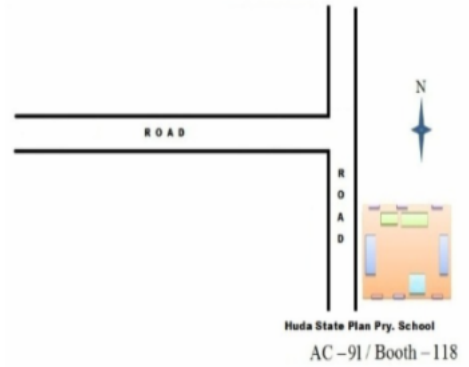

নির্বাচক নিবন্ধন আধিকারিকের স্বাক্ষর

Nazri Naksha

Google Map View

Polling Station Building Front View

Polling Station Front View

Cad View

Key MAP View

| | | | | | |
|--|--------------------------|---|--------------------------------|---|--------------------------------|
| 1 নাম : প্রিয়ান্বিতা সর্দার পিতার নাম: সমর সর্দার বাড়ির নং : এন0047 বয়স : 22 লিঙ্গ : মহিলা | SSA2761476 ফটো উপলব্ধ | 2 নাম : সমর সর্দার পিতার নাম: মনসা ওরাং বাড়ির নং : না বয়স : 54 লিঙ্গ : পুরুষ | SSA2483634 ফটো উপলব্ধ | 3 নাম : অঞ্জলি ওরাং স্বামীর নাম: উত্তম ওরাং বাড়ির নং : N0053 বয়স : 28 লিঙ্গ : মহিলা | SSA2212249 ফটো উপলব্ধ |
| 4 নাম : সুমন ওরাং পিতার নাম: উপেন ওরাং বাড়ির নং : নং 053 বয়স : 24 লিঙ্গ : পুরুষ | SSA2614857 ফটো উপলব্ধ | 5 নাম : উষারানী ওরাং স্বামীর নাম: ভোম্বল ওরাং বাড়ির নং : n0114 বয়স : 56 লিঙ্গ : মহিলা | WB/12/080/600967 ফটো উপলব্ধ | 6 নাম : প্রসেনজিৎ ওরাং মায়ের নাম: উষারানী ওরাং বাড়ির নং : n0114 বয়স : 35 লিঙ্গ : পুরুষ | SSA1380518 ফটো উপলব্ধ |
| 7 নাম : ফুলমনি ওরাং স্বামীর নাম: ধনী ওরাং বাড়ির নং : n0053 বয়স : 76 লিঙ্গ : মহিলা | MTK1305911 ফটো উপলব্ধ | 8 নাম : উপেন ওরাং পিতার নাম: ধনী ওরাং বাড়ির নং : n0053 বয়স : 56 লিঙ্গ : পুরুষ | WB/12/080/600382 ফটো উপলব্ধ | 9 নাম : স্বপন ওরাং পিতার নাম: ধনী ওরাং বাড়ির নং : n0053 বয়স : 53 লিঙ্গ : পুরুষ | WB/12/080/600285 ফটো উপলব্ধ |
| 10 নাম : জ্যোৎস্না ওরাং(সর্দার) স্বামীর নাম: উপেন ওরাং বাড়ির নং : n0053 বয়স : 48 লিঙ্গ : মহিলা | SSA1274190 ফটো উপলব্ধ | 11 নাম : সৌতম ওরাং মায়ের নাম: ফুলমনি ওরাং বাড়ির নং : n0053 বয়স : 43 লিঙ্গ : পুরুষ | SSA1757566 ফটো উপলব্ধ | 12 নাম : উত্তম ওড়াং পিতার নাম: ধনী ওড়াং বাড়ির নং : n0053 বয়স : 42 লিঙ্গ : পুরুষ | MTK2843886 ফটো উপলব্ধ |
| 13 নাম : শান্তি ওরাং(সর্দার) স্বামীর নাম: বাপীন ওরাং বাড়ির নং : n0053 বয়স : 41 লিঙ্গ : মহিলা | SSA1380625 ফটো উপলব্ধ | 14 নাম : কৃষ্ণ ওরাং পিতার নাম: ধনিরাম ওরাং বাড়ির নং : n0053 বয়স : 38 লিঙ্গ : পুরুষ | MTK3324688 ফটো উপলব্ধ | 15 নাম : গৌতম ওরাং পিতার নাম: ধনী ওরাং বাড়ির নং : n0053 বয়স : 39 লিঙ্গ : পুরুষ | SSA0513077 ফটো উপলব্ধ |
| 16 নাম : শিশুকা ওরাং স্বামীর নাম: গৌতম ওরাং বাড়ির নং : n0053 বয়স : 36 লিঙ্গ : মহিলা | SSA1380401 ফটো উপলব্ধ | 17 নাম : পম্পা দাস স্বামীর নাম: অকুল দাস বাড়ির নং : n0053 বয়স : 35 লিঙ্গ : মহিলা | SSA1450030 ফটো উপলব্ধ | 18 নাম : সুবর্না সরকার স্বামীর নাম: গৌরাঙ্গ সরকার বাড়ির নং : n0053 বয়স : 33 লিঙ্গ : মহিলা | SSA1621432 ফটো উপলব্ধ |
| 19 নাম : অঞ্জলী ওরাং(সর্দার) স্বামীর নাম: স্বপন ওরাং বাড়ির নং : n0053 বয়স : 39 লিঙ্গ : মহিলা | CHV3010394 ফটো উপলব্ধ | 20 নাম : শ্যামা ওরাং পিতার নাম: মহাবীর ওরাং বাড়ির নং : n0216 বয়স : 71 লিঙ্গ : পুরুষ | SSA2374684 ফটো উপলব্ধ | 21 নাম : নিলম ওরাং পিতার নাম: নিরঞ্জন ওরাং বাড়ির নং : এন0015 বয়স : 25 লিঙ্গ : মহিলা | SSA2235992 ফটো উপলব্ধ |
| 22 নাম : মিনতী ওরাং পিতার নাম: রঞ্জন ওরাং বাড়ির নং : n0117 বয়স : 39 লিঙ্গ : মহিলা | MTK2847218 ফটো উপলব্ধ | 23 নাম : দিলীপ ওরাং পিতার নাম: শ্যামা ওরাং বাড়ির নং : n0216 বয়স : 34 লিঙ্গ : পুরুষ | XLL1364769 ফটো উপলব্ধ | 24 নাম : যমুনা ওরাং স্বামীর নাম: সৌতম ওরাং বাড়ির নং : n0297 বয়স : 27 লিঙ্গ : মহিলা | SSA2212017 ফটো উপলব্ধ |
| 25 নাম : সোনাতন ওরাং মায়ের নাম: গায়ত্রী ওরাং বাড়ির নং : এন0238 বয়স : 40 লিঙ্গ : পুরুষ | MTK3229010 ফটো উপলব্ধ | 26 নাম : ঝালো ওরাং স্বামীর নাম: শ্যামা ওরাং বাড়ির নং : n0216 বয়স : 66 লিঙ্গ : মহিলা | CHV2433068 ফটো উপলব্ধ | 27 নাম : ববিতা সর্দার স্বামীর নাম: মণিলাল সর্দার বাড়ির নং : N0173 বয়স : 28 লিঙ্গ : মহিলা | SSA2483600 ফটো উপলব্ধ |
| 28 নাম : বিধীকা ওরাং(সর্দার) স্বামীর নাম: কৃষ্ণ ওরাং বাড়ির নং : n0302 বয়স : 28 লিঙ্গ : মহিলা | SSA2212108 ফটো উপলব্ধ | Q 29 নাম : সাগর ওরাং পিতার নাম: জগা ওরাং বাড়ির নং : N0125 বয়স : 26 লিঙ্গ : পুরুষ | SSA2212082 ফটো উপলব্ধ | 30 নাম : পূজা ওরাং পিতার নাম: জগা ওরাং বাড়ির নং : N0125 বয়স : 24 লিঙ্গ : মহিলা | SSA2483568 ফটো উপলব্ধ |