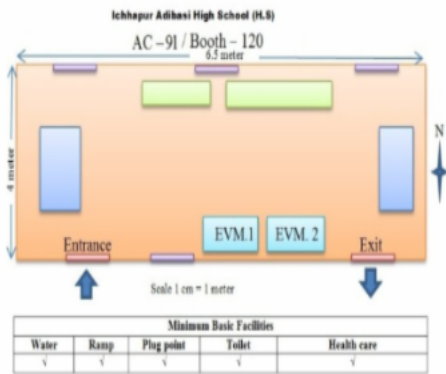

নির্বাচক নিবন্ধন আধিকারিকের স্বাক্ষর

Nazri Naksha

Google Map View

Polling Station Building Front View

Polling Station Front View

Cad View

Key MAP View

Q 1 নাম : ফুলবতী ওড়াও স্বামীর নাম: তারাশঙ্ক ওড়াও বাড়ির নং : বয়স : 55 লিঙ্গ : মহিলা	KGX0275560 ফটো উপলব্ধ	2 নাম : অজয় ওরংগ পিতার নাম: পবন ওরাং বাড়ির নং : n0314 বয়স : 26 লিঙ্গ : পুরুষ	SSA2212876 ফটো উপলব্ধ	3 নাম : গান্ধাসী ওরংগ অন্যান্য: দুলাল চন্দ্র ওরংগ বাড়ির নং : এন00 বয়স : 49 লিঙ্গ : মহিলা	SSA2774875 ফটো উপলব্ধ
4 নাম : ইন্দ্রজিৎ ওরাং পিতার নাম: পূর্ণ চন্দ্র ওরাং বাড়ির নং : এন0004 বয়স : 22 লিঙ্গ : পুরুষ	SSA2755130 ফটো উপলব্ধ	5 নাম : উষা ওরাং পিতার নাম: সরন ওরাং বাড়ির নং : এন0128 বয়স : 21 লিঙ্গ : মহিলা	SSA2742963 ফটো উপলব্ধ	6 নাম : লিসা ওরাং মায়ের নাম: মিন ওরাং বাড়ির নং : এন0013 বয়স : 21 লিঙ্গ : মহিলা	SSA2745891 ফটো উপলব্ধ
7 নাম : শিলা ওরাং পিতার নাম: কানাই ওরাং বাড়ির নং : এন0105 বয়স : 23 লিঙ্গ : মহিলা	SSA2743375 ফটো উপলব্ধ	8 নাম : শুকদেব ওরাং পিতার নাম: কৃষ্ণ ওরাং বাড়ির নং : n0133 বয়স : 27 লিঙ্গ : পুরুষ	SSA2107993 ফটো উপলব্ধ	9 নাম : মামনি সান্তরা স্বামীর নাম: সন্ন্যাসী সান্তরা বাড়ির নং : এন0085 বয়স : 43 লিঙ্গ : মহিলা	SSA2694792 ফটো উপলব্ধ
10 নাম : কনিকা ওরাং মায়ের নাম: কমলা ওরাং বাড়ির নং : এন0125 বয়স : 26 লিঙ্গ : মহিলা	SSA2694818 ফটো উপলব্ধ	11 নাম : দেবশীষ ওরাং পিতার নাম: তপন ওরাং বাড়ির নং : এন000 বয়স : 22 লিঙ্গ : পুরুষ	SSA2699049 ফটো উপলব্ধ	12 নাম : অরুণ ওরাং পিতার নাম: শনিচরন ওরাং বাড়ির নং : এন000 বয়স : 23 লিঙ্গ : পুরুষ	SSA2699163 ফটো উপলব্ধ
13 নাম : সুজিতা ওরাং স্বামীর নাম: মিলন ওরাং বাড়ির নং : n0111 বয়স : 30 লিঙ্গ : মহিলা	SSA2107910 ফটো উপলব্ধ	14 নাম : রেশমি দাস স্বামীর নাম: অজিত দাস বাড়ির নং : এন0052 বয়স : 23 লিঙ্গ : মহিলা	SSA2715837 ফটো উপলব্ধ	15 নাম : দেবু ওরাং পিতার নাম: দিলীপ ওরাং বাড়ির নং : এন0126 বয়স : 22 লিঙ্গ : পুরুষ	SSA2715878 ফটো উপলব্ধ
16 নাম : সাবিত্রী ওরাং স্বামীর নাম: স্বদেশ চন্দ্র ওরাং বাড়ির নং : এন000 বয়স : 23 লিঙ্গ : মহিলা	SSA2699270 ফটো উপলব্ধ	17 নাম : অপর্ণা ওরাং স্বামীর নাম: সুশান্ত ওরাং বাড়ির নং : n0031 বয়স : 46 লিঙ্গ : মহিলা	GWZ1611367 ফটো উপলব্ধ	18 নাম : উজ্জল ওরাং পিতার নাম: সন্ন্যাসী ওরাং বাড়ির নং : n0040 বয়স : 27 লিঙ্গ : পুরুষ	SSA2107944 ফটো উপলব্ধ
19 নাম : সরমা ওরাং পিতার নাম: মঙ্গল ওরাং বাড়ির নং : এন0002 বয়স : 22 লিঙ্গ : মহিলা	SSA2715852 ফটো উপলব্ধ	20 নাম : অঞ্জনা ওরাং স্বামীর নাম: মধু ওরংগ বাড়ির নং : n0027 বয়স : 62 লিঙ্গ : মহিলা	SSA2730109 ফটো উপলব্ধ	21 নাম : রূপালী সর্দার ওরাং স্বামীর নাম: আলোক ওরাং বাড়ির নং : এন0128 বয়স : 21 লিঙ্গ : মহিলা	SSA2748465 ফটো উপলব্ধ
22 নাম : সন্টাই ওরাং স্বামীর নাম: সুকান্ত ওরাং বাড়ির নং : এন0055 বয়স : 26 লিঙ্গ : মহিলা	SSA2731826 ফটো উপলব্ধ	23 নাম : স্বপ্না ওরাং স্বামীর নাম: ভজন ওরাং বাড়ির নং : n0305 বয়স : 29 লিঙ্গ : মহিলা	XZF2337871 ফটো উপলব্ধ	24 নাম : টগরী ওরাং স্বামীর নাম: লক্ষন ওরাং বাড়ির নং : n0090 বয়স : 31 লিঙ্গ : মহিলা	SSA2108082 ফটো উপলব্ধ
25 নাম : দিপং ওরাং পিতার নাম: শ্যাম ওরাং বাড়ির নং : n0014 বয়স : 28 লিঙ্গ : পুরুষ	SSA2108116 ফটো উপলব্ধ	26 নাম : লক্ষী ওরাং স্বামীর নাম: বিধান ওরাং বাড়ির নং : n0304 বয়স : 30 লিঙ্গ : মহিলা	SSA2212827 ফটো উপলব্ধ	27 নাম : সুজাতা ওরাং মায়ের নাম: গীতা ওরাং বাড়ির নং : n0306 বয়স : 26 লিঙ্গ : মহিলা	SSA2212835 ফটো উপলব্ধ
28 নাম : দীপু ওরাং পিতার নাম: গিরিন্দ্র ওরাং বাড়ির নং : n0018 বয়স : 32 লিঙ্গ : পুরুষ	SSA2023000 ফটো উপলব্ধ	29 নাম : সীমা ওরাং সরদার স্বামীর নাম: সুবীর ওরাং বাড়ির নং : ইছাপুর বয়স : 31 লিঙ্গ : মহিলা	SSA2023075 ফটো উপলব্ধ	30 নাম : রাখেশ ওরাং পিতার নাম: শনিচরন ওরাং বাড়ির নং : n0078 বয়স : 29 লিঙ্গ : পুরুষ	SSA2023117 ফটো উপলব্ধ