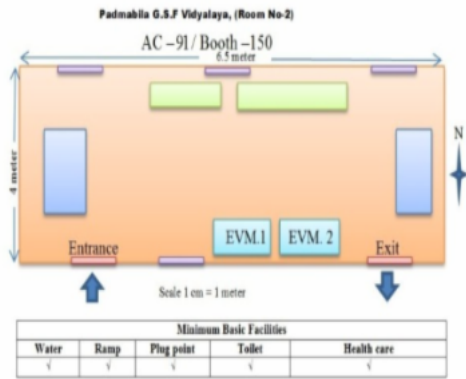

নির্বাচক নিবন্ধন আধিকারিকের স্বাক্ষর

Nazri Naksha

Google Map View

Polling Station Building Front View

Polling Station Front View

Cad View

Key MAP View

বিধানসভা নির্বাচনক্ষেত্রের নং, নাম : 91-চাকদহ
ভাগ নং, নাম : 1-পদ্মাবিলা আংশিক, (উত্তরাংশ)