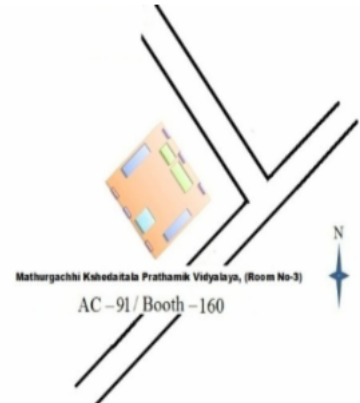

নির্বাচক নিবন্ধন আধিকারিকের স্বাক্ষর

Nazri Naksha

Google Map View

Polling Station Building Front View

Polling Station Front View

Cad View

Key MAP View

বিধানসভা নির্বাচনক্ষেত্রের নং, নাম : 91-চাকদহ