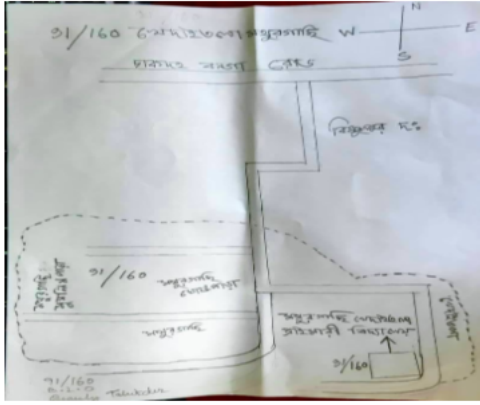

নির্বাচক নিবন্ধন আধিকারিকের স্বাক্ষর

Nazri Naksha

Google Map View

Polling Station Building Front View

Polling Station Front View

Cad View

Key MAP View

বিধানসভা নির্বাচনক্ষেত্রের নং, নাম : 91-চাকদহ