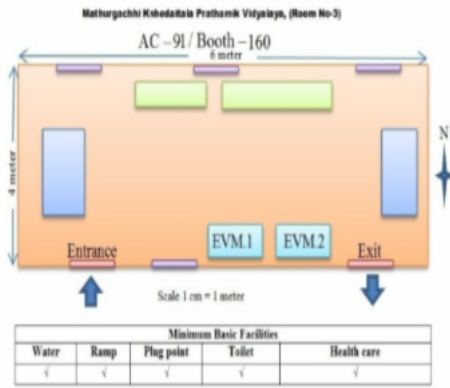

নির্বাচক নিবন্ধন আধিকারিকের স্বাক্ষর

Nazri Naksha

Google Map View

Polling Station Building Front View

Polling Station Front View

Cad View

Key MAP View

বিধানসভা নির্বাচনক্ষেত্রের নং, নাম : 91-চাকদহ