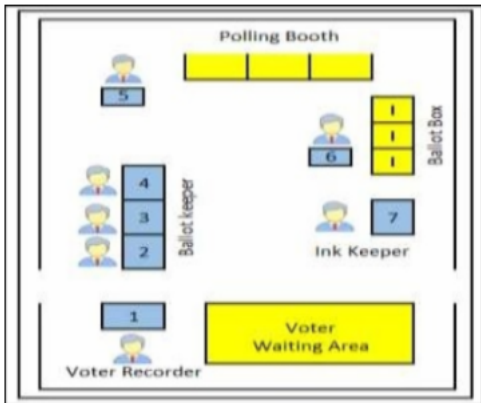

নির্বাচক নিবন্ধন আধিকারিকের স্বাক্ষর

Nazri Naksha

Google Map View

Polling Station Building Front View

Polling Station Front View

Cad View

Key MAP View

1	SSA2728533	নাম : অবলারানী দাম স্বামীর নাম: কার্তিক দাম বাড়ির নং : n0002 বয়স : 78 লিঙ্গ : মহিলা	ফটো উপলব্ধ	2	MTK2553402	নাম : সমীর দাম পিতার নাম: কার্তিক দাম বাড়ির নং : n0002 বয়স : 44 লিঙ্গ : পুরুষ	ফটো উপলব্ধ	3	SSA1226620	নাম : মৌমিতা (রায়)দাম স্বামীর নাম: সমীর দাম বাড়ির নং : n0002 বয়স : 38 লিঙ্গ : মহিলা	ফটো উপলব্ধ
4	WB/12/080/684489	নাম : রনজিৎ কর পিতার নাম: রাখাল কর বাড়ির নং : n0046 বয়স : 54 লিঙ্গ : পুরুষ	ফটো উপলব্ধ	5	MTK2881175	নাম : বুলু কর স্বামীর নাম: রঞ্জিত কর বাড়ির নং : n0046 বয়স : 48 লিঙ্গ : মহিলা	ফটো উপলব্ধ	6	WB/12/080/684461	নাম : বানী কর স্বামীর নাম: সুধীর কর বাড়ির নং : n0045 বয়স : 73 লিঙ্গ : মহিলা	ফটো উপলব্ধ
7	WB/12/080/684112	নাম : সুবোধ কর পিতার নাম: সুধীর কর বাড়ির নং : n0045 বয়স : 53 লিঙ্গ : পুরুষ	ফটো উপলব্ধ	8	SSA2907574	নাম : রুপালী কর স্বামীর নাম: সুবোধ কর বাড়ির নং : n0045 বয়স : 42 লিঙ্গ : মহিলা	ফটো উপলব্ধ	9	WB/12/080/684402	নাম : ঝণ্টু কর পিতার নাম: সুধীর কর বাড়ির নং : n0045 বয়স : 51 লিঙ্গ : পুরুষ	ফটো উপলব্ধ
10	SSA2907566	নাম : বিনা কর(দাস) স্বামীর নাম: ঝণ্টু কর বাড়ির নং : n0045 বয়স : 43 লিঙ্গ : মহিলা	ফটো উপলব্ধ	11	SSA1404300	নাম : সমজিৎ ঘোষ পিতার নাম: সুশান্ত ঘোষ বাড়ির নং : n0046 বয়স : 39 লিঙ্গ : পুরুষ	ফটো উপলব্ধ	12	SSA1899145	নাম : রাজেশ কর পিতার নাম: রণজিৎ কর বাড়ির নং : n0046 বয়স : 29 লিঙ্গ : পুরুষ	ফটো উপলব্ধ
13	HCL1796044	নাম : বুনু গাঙ্গুলী (চক্রবর্তী) স্বামীর নাম: মিহিরলাল গাঙ্গুলী বাড়ির নং : n0040 বয়স : 54 লিঙ্গ : মহিলা	ফটো উপলব্ধ	14	SSA2366334	নাম : মিহিরলাল গাঙ্গুলী পিতার নাম: বীরেন্দ্র গাঙ্গুলী বাড়ির নং : n0040 বয়স : 57 লিঙ্গ : পুরুষ	ফটো উপলব্ধ	15	SSA2855500	নাম : জওহর গাঙ্গুলী পিতার নাম: বীরেন্দ্র গাঙ্গুলী বাড়ির নং : n0040 বয়স : 68 লিঙ্গ : পুরুষ	ফটো উপলব্ধ
16	SSA2036945	নাম : সৌরভ গাঙ্গুলী পিতার নাম: মিহিরলাল গাঙ্গুলী বাড়ির নং : n0040 বয়স : 28 লিঙ্গ : পুরুষ	ফটো উপলব্ধ	17	SSA2855518	নাম : তুষ্টি গাঙ্গুলী স্বামীর নাম: জওহর গাঙ্গুলী বাড়ির নং : n0040 বয়স : 59 লিঙ্গ : মহিলা	ফটো উপলব্ধ	18	SSA2209914	নাম : রিংকি গাঙ্গুলী বালু স্বামীর নাম: রাহুল গাঙ্গুলী বাড়ির নং : শিলিঙ্গা পশ্চিম(অংশিক) বয়স : 26 লিঙ্গ : মহিলা	ফটো উপলব্ধ
19	SSA1899277	নাম : সুচিত্রা ঘোষ স্বামীর নাম: উদয় শঙ্কর ঘোষ বাড়ির নং : n0027 বয়স : 53 লিঙ্গ : মহিলা	ফটো উপলব্ধ	20	SSA0716019	নাম : শঙ্করী ঘোষ পিতার নাম: নগেন্দ্র ঘোষ বাড়ির নং : n0027 বয়স : 44 লিঙ্গ : মহিলা	ফটো উপলব্ধ	21	SSA1778208	নাম : রীনা সমাদ্দার(পাল) স্বামীর নাম: সুজয় সমাদ্দার বাড়ির নং : n0026 বয়স : 30 লিঙ্গ : মহিলা	ফটো উপলব্ধ
22	MTK3004603	নাম : শংকর ঘোষ পিতার নাম: গনেশ ঘোষ বাড়ির নং : n0026 বয়স : 39 লিঙ্গ : পুরুষ	ফটো উপলব্ধ	23	MTK2553303	নাম : ভোলা ঘোষ পিতার নাম: গনেশ ঘোষ বাড়ির নং : n0026 বয়স : 53 লিঙ্গ : পুরুষ	ফটো উপলব্ধ	24	WB/12/080/684323	নাম : সুমিতা ঘোষ স্বামীর নাম: জয়কালী ঘোষ বাড়ির নং : n0026 বয়স : 54 লিঙ্গ : মহিলা	ফটো উপলব্ধ
25	WB/12/080/684761	নাম : জয়কালী ঘোষ পিতার নাম: গনেশ ঘোষ বাড়ির নং : n0026 বয়স : 59 লিঙ্গ : পুরুষ	ফটো উপলব্ধ	26	WB/12/080/684324	নাম : ঠাকুররানী ঘোষ স্বামীর নাম: গনেশ ঘোষ বাড়ির নং : n0026 বয়স : 73 লিঙ্গ : মহিলা	ফটো উপলব্ধ	27	SSA0717389	নাম : উজ্জল ঘোষ পিতার নাম: প্রহ্লাদ ঘোষ বাড়ির নং : n0025 বয়স : 40 লিঙ্গ : পুরুষ	ফটো উপলব্ধ
28	MTK2881399	নাম : প্রণব ঘোষ পিতার নাম: প্রহ্লাদ ঘোষ বাড়ির নং : n0025 বয়স : 43 লিঙ্গ : পুরুষ	ফটো উপলব্ধ	29	SSA1403740	নাম : দীপঙ্কর ঘোষ পিতার নাম: প্রহ্লাদ ঘোষ বাড়ির নং : n0025 বয়স : 44 লিঙ্গ : পুরুষ	ফটো উপলব্ধ	30	WB/12/080/684731	নাম : গৌরী ঘোষ স্বামীর নাম: প্রহ্লাদ ঘোষ বাড়ির নং : n0025 বয়স : 71 লিঙ্গ : মহিলা	ফটো উপলব্ধ