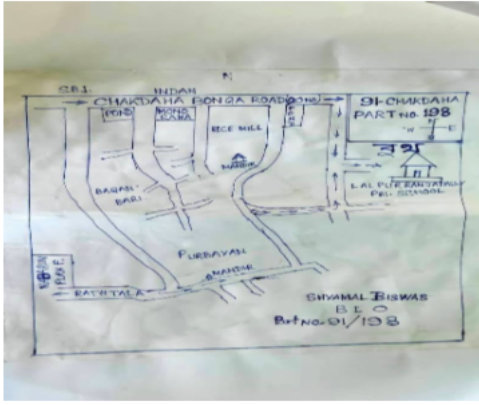

Nazri Naksha