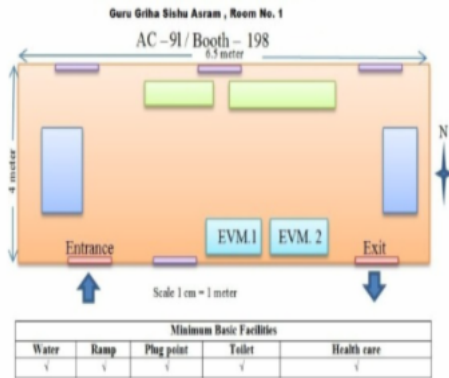

নির্বাচক নিবন্ধন আধিকারিকের স্বাক্ষর

Nazri Naksha

Google Map View

Polling Station Building Front View

Polling Station Front View

Cad View

Key MAP View

1 নাম : দেবযানী দাস পিতার নাম: দিলীপ কুমার দাস বাড়ির নং : n0252 বয়স : 31 লিঙ্গ : মহিলা	SSA1697481 ফটো উপলব্ধ	2 নাম : মমতা (বরাট) দত্ত স্বামীর নাম: অরিন্দম দত্ত বাড়ির নং : n0252 বয়স : 45 লিঙ্গ : মহিলা	MCB2428274 ফটো উপলব্ধ	3 নাম : সোনালী অধিকারী স্বামীর নাম: সুদীপ্ত মন্ডল বাড়ির নং : n0493 বয়স : 36 লিঙ্গ : মহিলা	CRZ3682226 ফটো উপলব্ধ
4 নাম : মাস্তী উকিল স্বামীর নাম: শৈলেশ প্রসাদ উকিল বাড়ির নং : n0042 বয়স : 40 লিঙ্গ : মহিলা	BHR3237880 ফটো উপলব্ধ	5 নাম : শৈলেশ প্রসাদ উকিল পিতার নাম: শ্যামাপ্রসাদ উকিল বাড়ির নং : n0042 বয়স : 46 লিঙ্গ : পুরুষ	GQL1880376 ফটো উপলব্ধ	6 নাম : দিব্যেন্দু কুন্ডু পিতার নাম: দীপক কুন্ডু বাড়ির নং : n0161 বয়স : 37 লিঙ্গ : পুরুষ	GQL3551256 ফটো উপলব্ধ
7 নাম : চৈতালী চক্রবর্তী মায়ের নাম: রীনা চক্রবর্তী বাড়ির নং : n0161 বয়স : 42 লিঙ্গ : মহিলা	GQL2966208 ফটো উপলব্ধ	8 নাম : পারমিতা কুণ্ডু পিতার নাম: নন্দ দুলাল কুণ্ডু বাড়ির নং : এন000 বয়স : 24 লিঙ্গ : মহিলা	SSA2606234 ফটো উপলব্ধ	9 নাম : দীপাহিতা ভৌমিক স্বামীর নাম: চরিত্র ভৌমিক বাড়ির নং : n0161 বয়স : 43 লিঙ্গ : মহিলা	GQL2966182 ফটো উপলব্ধ
10 নাম : রামপ্রসাদ বিশ্বাস পিতার নাম: যোগেন্দ্র চন্দ্র বিশ্বাস বাড়ির নং : n0161 বয়স : 63 লিঙ্গ : পুরুষ	SSA1697671 ফটো উপলব্ধ	11 নাম : দিপক কুণ্ডু পিতার নাম: গোপাল কুণ্ডু বাড়ির নং : n0161 বয়স : 70 লিঙ্গ : পুরুষ	GQL2968410 ফটো উপলব্ধ	12 নাম : জয়া কুন্ডু স্বামীর নাম: নন্দদুলাল কুন্ডু বাড়ির নং : n0161 বয়স : 51 লিঙ্গ : মহিলা	GQL2653681 ফটো উপলব্ধ
13 নাম : নন্দদুলাল কুন্ডু পিতার নাম: গোপাল কুণ্ডু বাড়ির নং : n0161 বয়স : 63 লিঙ্গ : পুরুষ	SSA2307908 ফটো উপলব্ধ	14 নাম : পুলক কুণ্ডু পিতার নাম: গোপাল কুণ্ডু বাড়ির নং : n0161 বয়স : 67 লিঙ্গ : পুরুষ	GQL2968436 ফটো উপলব্ধ	15 নাম : শিপ্রা কুন্ডু স্বামীর নাম: দিলীপ কুন্ডু বাড়ির নং : n0161 বয়স : 68 লিঙ্গ : মহিলা	WB/12/083/006441 ফটো উপলব্ধ
16 নাম : মিতালী কুণ্ডু স্বামীর নাম: বিনয় কুমার কুণ্ডু বাড়ির নং : n0300 বয়স : 59 লিঙ্গ : মহিলা	GQL2969053 ফটো উপলব্ধ	17 নাম : শিল্পী কুন্ডু স্বামীর নাম: পুলক কুন্ডু বাড়ির নং : n0161 বয়স : 46 লিঙ্গ : মহিলা	GQL2653673 ফটো উপলব্ধ	18 নাম : সোমাত্রী কুন্ডু পিতার নাম: পুলক কুন্ডু বাড়ির নং : n0161 বয়স : 29 লিঙ্গ : মহিলা	SSA1907922 ফটো উপলব্ধ
19 নাম : দেবশ্রী কুণ্ডু মায়ের নাম: শিপ্রা কুণ্ডু বাড়ির নং : n0161 বয়স : 30 লিঙ্গ : মহিলা	SSA1795228 ফটো উপলব্ধ	20 নাম : শুভমিতা কুণ্ডু পিতার নাম: নন্দ দুলাল কুণ্ডু বাড়ির নং : এন0161 বয়স : 20 লিঙ্গ : মহিলা	SSA2834737 ফটো উপলব্ধ	21 নাম : মুনাল কান্তি কুন্ডু পিতার নাম: মুগেন্দ্র নাথ কুন্ডু বাড়ির নং : n0279 বয়স : 72 লিঙ্গ : পুরুষ	GQL3448941 ফটো উপলব্ধ
22 নাম : মৃদুল কান্তি কুন্ডু পিতার নাম: মুনাল কান্তি কুন্ডু বাড়ির নং : n0279 বয়স : 44 লিঙ্গ : পুরুষ	GQL3448982 ফটো উপলব্ধ	23 নাম : অনিক কুন্ডু পিতার নাম: গৌতম কুন্ডু বাড়ির নং : n0462 বয়স : 28 লিঙ্গ : পুরুষ	SSA2134625 ফটো উপলব্ধ	Q 24 নাম : অর্পিতা কুন্ডু পিতার নাম: বিনয় কুমার কুন্ডু বাড়ির নং : n0234 বয়স : 27 লিঙ্গ : মহিলা	SSA2134633 ফটো উপলব্ধ
25 নাম : আরতি কুন্ডু স্বামীর নাম: গৌতম কুন্ডু বাড়ির নং : n0461 বয়স : 51 লিঙ্গ : মহিলা	SSA2134617 ফটো উপলব্ধ	26 নাম : অবন্তী কুন্ডু স্বামীর নাম: মৃদুল কান্তি কুন্ডু বাড়ির নং : n0279 বয়স : 37 লিঙ্গ : মহিলা	SSA2045995 ফটো উপলব্ধ	27 নাম : সুজাতা কুন্ডু স্বামীর নাম: বিশ্বজিৎ মন্ডল বাড়ির নং : n0463 বয়স : 44 লিঙ্গ : মহিলা	SSA2134641 ফটো উপলব্ধ
28 নাম : বিনয় কুমার কুন্ডু পিতার নাম: গৌর চন্দ্র কুন্ডু বাড়ির নং : n0234 বয়স : 65 লিঙ্গ : পুরুষ	GQL2966224 ফটো উপলব্ধ	29 নাম : অয়ন ব্যানার্জী পিতার নাম: অলোক কুমার ব্যানার্জী বাড়ির নং : n0145 বয়স : 29 লিঙ্গ : পুরুষ	SSA2046100 ফটো উপলব্ধ	30 নাম : মানস কর পিতার নাম: মতিলাল কর বাড়ির নং : n0385 বয়স : 56 লিঙ্গ : পুরুষ	WB/12/083/006505 ফটো উপলব্ধ