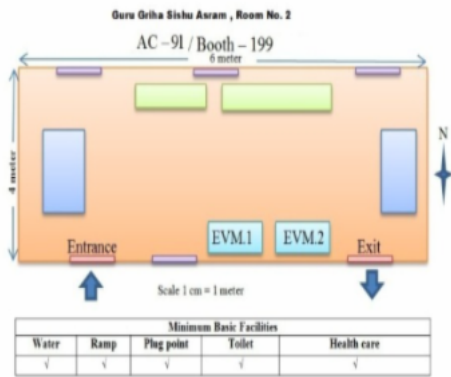

নির্বাচক নিবন্ধন আধিকারিকের স্বাক্ষর

Nazri Naksha

Google Map View

Polling Station Building Front View

Polling Station Front View

Cad View

Key MAP View

1 নাম : ইতি চক্রবর্তী স্বামীর নাম: বিকাশ চক্রবর্তী বাড়ির নং : n0456 বয়স : 45 লিঙ্গ : মহিলা	HCL1758127 ফটো উপলব্ধ	2 নাম : বিশ্বনাথ বিশ্বাস পিতার নাম: জ্ঞানেন্দ্রনাথ বিশ্বাস বাড়ির নং : n0197 বয়স : 62 লিঙ্গ : পুরুষ	SSA2325389 ফটো উপলব্ধ	3 নাম : বিকাশ চক্রবর্তী অন্যান্য: ইতি চক্রবর্তী বাড়ির নং : N-0456 বয়স : 48 লিঙ্গ : পুরুষ	WTK1783240 ফটো উপলব্ধ
4 নাম : বিনীত চক্রবর্তী পিতার নাম: বিকাশ চক্রবর্তী বাড়ির নং : এ 0456 বয়স : 20 লিঙ্গ : পুরুষ	SSA2834893 ফটো উপলব্ধ	5 নাম : শুভব্রত বর্ধন পিতার নাম: প্রদীপ কুমার বর্ধন বাড়ির নং : n0006 বয়স : 35 লিঙ্গ : পুরুষ	SSA1301720 ফটো উপলব্ধ	6 নাম : প্রদীপ কুমার বর্ধন পিতার নাম: সুধীর চন্দ্র বর্ধন বাড়ির নং : n0006 বয়স : 70 লিঙ্গ : পুরুষ	GQL3444957 ফটো উপলব্ধ
7 নাম : মঞ্জু রানী অধিকারী স্বামীর নাম: সুবল অধিকারী বাড়ির নং : n0230 বয়স : 45 লিঙ্গ : মহিলা	SSA2163186 ফটো উপলব্ধ	8 নাম : দীপা অধিকারী রায় স্বামীর নাম: কানাই অধিকারী বাড়ির নং : n0215 বয়স : 45 লিঙ্গ : মহিলা	GQL3257789 ফটো উপলব্ধ	9 নাম : কানাই অধিকারী পিতার নাম: জ্ঞানদীশ অধিকারী বাড়ির নং : n0215 বয়স : 58 লিঙ্গ : পুরুষ	GQL2974764 ফটো উপলব্ধ
10 নাম : সুবল অধিকারী পিতার নাম: জ্ঞানদীশ অধিকারী বাড়ির নং : n0212 বয়স : 54 লিঙ্গ : পুরুষ	GQL2974681 ফটো উপলব্ধ	11 নাম : জয়ন্তী অধিকারী স্বামীর নাম: বলাই অধিকারী বাড়ির নং : n0212 বয়স : 49 লিঙ্গ : মহিলা	GQL2974640 ফটো উপলব্ধ	12 নাম : অমিতাভ বিশ্বাস পিতার নাম: সত্যনারায়ণ বিশ্বাস বাড়ির নং : এন0212 বয়স : 40 লিঙ্গ : পুরুষ	MTM2777597 ফটো উপলব্ধ
13 নাম : শ্রীদাম অধিকারী পিতার নাম: জ্ঞানদীশ অধিকারী বাড়ির নং : n0212 বয়স : 41 লিঙ্গ : পুরুষ	GQL3257797 ফটো উপলব্ধ	14 নাম : বলাই অধিকারী পিতার নাম: জ্ঞানদীশ অধিকারী বাড়ির নং : n0212 বয়স : 49 লিঙ্গ : পুরুষ	WB/12/083/003693 ফটো উপলব্ধ	15 নাম : বিজয় অধিকারী পিতার নাম: বলাই অধিকারী বাড়ির নং : n0582 বয়স : 26 লিঙ্গ : পুরুষ	SSA2197341 ফটো উপলব্ধ
16 নাম : জয় অধিকারী পিতার নাম: বলাই অধিকারী বাড়ির নং : n0583 বয়স : 26 লিঙ্গ : পুরুষ	SSA2197358 ফটো উপলব্ধ	17 নাম : পিয়ালী অধিকারী পিতার নাম: কানাই অধিকারী বাড়ির নং : n0586 বয়স : 26 লিঙ্গ : মহিলা	SSA2197382 ফটো উপলব্ধ	18 নাম : সবিতা আইচ স্বামীর নাম: হিমাংশু কুমার আইচ বাড়ির নং : n0267 বয়স : 72 লিঙ্গ : মহিলা	GQL2971067 ফটো উপলব্ধ
19 নাম : হিমাংশু কুমার আইচ পিতার নাম: হরান চন্দ্র আইচ বাড়ির নং : n0266 বয়স : 83 লিঙ্গ : পুরুষ	GQL2971059 ফটো উপলব্ধ	20 নাম : পিয়া আইচ(ধর) স্বামীর নাম: দেবাংশু আইচ বাড়ির নং : n0265 বয়স : 44 লিঙ্গ : মহিলা	MTM1738145 ফটো উপলব্ধ	21 নাম : দেবাংশু আইচ পিতার নাম: হিমাংশু কুমার আইচ বাড়ির নং : n0265 বয়স : 53 লিঙ্গ : পুরুষ	GQL2971083 ফটো উপলব্ধ
22 নাম : স্নেহাংশু কুমার আইচ পিতার নাম: হিমাংশু কুমার আইচ বাড়ির নং : n0264 বয়স : 56 লিঙ্গ : পুরুষ	GQL2971075 ফটো উপলব্ধ	23 নাম : কৌশিক কুণ্ডু পিতার নাম: কানাইলাল কুণ্ডু বাড়ির নং : n0207 বয়স : 33 লিঙ্গ : পুরুষ	SSA1524370 ফটো উপলব্ধ	24 নাম : কল্যাণী কুণ্ডু স্বামীর নাম: কানাইলাল কুণ্ডু বাড়ির নং : n0207 বয়স : 61 লিঙ্গ : মহিলা	GQL2974467 ফটো উপলব্ধ
25 নাম : কানাইলাল কুণ্ডু পিতার নাম: শশীভূষণ কুণ্ডু বাড়ির নং : n0207 বয়স : 69 লিঙ্গ : পুরুষ	GQL2974459 ফটো উপলব্ধ	26 নাম : সুব্রত দে পিতার নাম: উত্তম দে বাড়ির নং : এন007 বয়স : 30 লিঙ্গ : পুরুষ	SSA2747608 ফটো উপলব্ধ	27 নাম : উত্তম দে পিতার নাম: উত্তম দে বাড়ির নং : সি.বি.রোড বয়স : 55 লিঙ্গ : পুরুষ	SSA2605483 ফটো উপলব্ধ
28 নাম : পিঙ্কি কুণ্ডু দে স্বামীর নাম: কৌশিক কুণ্ডু বাড়ির নং : n0417 বয়স : 31 লিঙ্গ : মহিলা	SSA1658913 ফটো উপলব্ধ	29 নাম : প্রদীপ কুমার কুন্ডু পিতার নাম: গোবিন্দ লাল কুন্ডু বাড়ির নং : n0258 বয়স : 74 লিঙ্গ : পুরুষ	GQL2971216 ফটো উপলব্ধ	30 নাম : পার্থ কুন্ডু পিতার নাম: প্রদীপ কুমার কুন্ডু বাড়ির নং : এন0258 বয়স : 36 লিঙ্গ : পুরুষ	SSA1187236 ফটো উপলব্ধ