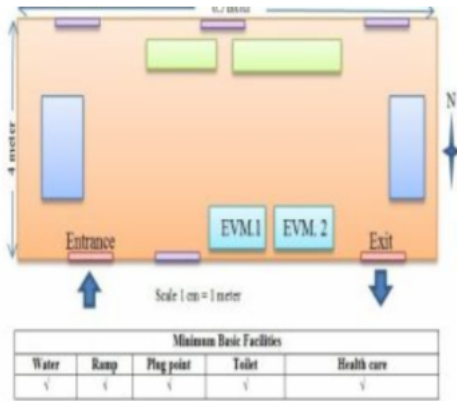

নির্বাচক নিবন্ধন আধিকারিকের স্বাক্ষর

Nazri Naksha

Google Map View

Polling Station Building Front View

Polling Station Front View

Cad View

Key MAP View

1 নাম : মলিনা বিশ্বাস স্বামীর নাম: রণজিৎ কুমার বিশ্বাস বাড়ির নং : n0100 বয়স : 57 লিঙ্গ : মহিলা	SSA2294239 ফটো উপলব্ধ	2 নাম : রণজিৎ কুমার পিতার নাম: যোগেন্দ্র নাথ বিশ্বাস বাড়ির নং : n0100 বয়স : 67 লিঙ্গ : পুরুষ	GQL0104125 ফটো উপলব্ধ	3 নাম : তন্ময় কুমার বিশ্বাস পিতার নাম: রণজিৎ কুমার বিশ্বাস বাড়ির নং : n0100 বয়স : 30 লিঙ্গ : পুরুষ	SSA1797141 ফটো উপলব্ধ
4 নাম : ডলি মন্ডল(বিশ্বাস) স্বামীর নাম: দুর্লভ মন্ডল বাড়ির নং : n0343 বয়স : 32 লিঙ্গ : মহিলা	SSA2136950 ফটো উপলব্ধ	5 নাম : সূচন্দ্রা (সরকার) দাস স্বামীর নাম: তপন কুমার দাস বাড়ির নং : n0343 বয়স : 39 লিঙ্গ : মহিলা	GQL3398039 ফটো উপলব্ধ	6 নাম : শিবেন্দ্র নাথ আচার্য্য পিতার নাম: বিজয় গোবিন্দ আচার্য্য বাড়ির নং : 2/52 বয়স : 62 লিঙ্গ : পুরুষ	SSA2663136 ফটো উপলব্ধ
7 নাম : রিউ আনসারি মায়ের নাম: ফুল মন্ডল বাড়ির নং : n0544 বয়স : 29 লিঙ্গ : মহিলা	SSA2188845 ফটো উপলব্ধ	8 নাম : পার্থ কুন্ডু পিতার নাম: প্রশান্ত কুন্ডু বাড়ির নং : এন বয়স : 53 লিঙ্গ : পুরুষ	SSA0874222 ফটো উপলব্ধ	9 নাম : শ্রীজিৎ কুমার দাসগুপ্তা পিতার নাম: সমীর দাসগুপ্তা বাড়ির নং : n0521 বয়স : 27 লিঙ্গ : পুরুষ	SSA2188886 ফটো উপলব্ধ
10 নাম : বিমল কুমার মন্ডল পিতার নাম: বিশ্বস্তর মন্ডল বাড়ির নং : ছাতিমতলা বয়স : 56 লিঙ্গ : পুরুষ	SSA2718260 ফটো উপলব্ধ	Q 11 নাম : পুষ্প কর্মকার পিতার নাম: ক্ষেত্রমোহন কর্মকার বাড়ির নং : বয়স : 42 লিঙ্গ : মহিলা	SSA2136778 ফটো উপলব্ধ	12 নাম : অনিমা কর্মকার স্বামীর নাম: সুনীল কর্মকার বাড়ির নং : n0447 বয়স : 66 লিঙ্গ : মহিলা	WB/12/083/165546 ফটো উপলব্ধ
13 নাম : অর্জুন কর্মকার পিতার নাম: পরেশ চন্দ্র কর্মকার বাড়ির নং : এন বয়স : 45 লিঙ্গ : পুরুষ	SSA1192459 ফটো উপলব্ধ	14 নাম : চম্পা কর্মকার স্বামীর নাম: শশী কর্মকার বাড়ির নং : n0534 বয়স : 27 লিঙ্গ : মহিলা	SSA2188993 ফটো উপলব্ধ	15 নাম : উম্মতি হালদার কর্মকার স্বামীর নাম: অর্জুন কর্মকার বাড়ির নং : এন0 বয়স : 26 লিঙ্গ : মহিলা	NRC1814870 ফটো উপলব্ধ
16 নাম : দীপক কর্মকার পিতার নাম: শংকর কর্মকার বাড়ির নং : n0354 বয়স : 35 লিঙ্গ : পুরুষ	SSA1797554 ফটো উপলব্ধ	Q 17 নাম : গোপাল কর্মকার পিতার নাম: ক্ষেত্রমোহন কর্মকার বাড়ির নং : বয়স : 43 লিঙ্গ : পুরুষ	SSA1659523 ফটো উপলব্ধ	18 নাম : শশী কর্মকার পিতার নাম: পুরন্দর কর্মকার বাড়ির নং : n0274 বয়স : 37 লিঙ্গ : পুরুষ	SSA1524677 ফটো উপলব্ধ
19 নাম : দীপা কর্মকার স্বামীর নাম: পুরন্দর কর্মকার বাড়ির নং : n0274 বয়স : 56 লিঙ্গ : মহিলা	SSA1418326 ফটো উপলব্ধ	20 নাম : সুকদেব কর্মকার পিতার নাম: সুনীল কর্মকার বাড়ির নং : n0448 বয়স : 39 লিঙ্গ : পুরুষ	SSA1055813 ফটো উপলব্ধ	21 নাম : সুলেখা কাজিলাল স্বামীর নাম: সন্দীপ সান্যাল বাড়ির নং : এন00 বয়স : 41 লিঙ্গ : মহিলা	UPW1740109 ফটো উপলব্ধ
22 নাম : দিশান্ত খাঁ পিতার নাম: দিব্যেন্দু খাঁ বাড়ির নং : এন0053 বয়স : 22 লিঙ্গ : পুরুষ	SSA2678209 ফটো উপলব্ধ	23 নাম : দিব্যেন্দু খাঁ মায়ের নাম: অঞ্জলি খাঁ বাড়ির নং : এন0053 বয়স : 50 লিঙ্গ : পুরুষ	SSA2558286 ফটো উপলব্ধ	24 নাম : দিপালী খাঁ স্বামীর নাম: তরুণ কান্তি খান বাড়ির নং : n0052 বয়স : 58 লিঙ্গ : মহিলা	SSA2546364 ফটো উপলব্ধ
25 নাম : সৃজা খাঁ পিতার নাম: সরবিন্দু খান বাড়ির নং : এন0214 বয়স : 23 লিঙ্গ : মহিলা	SSA2558302 ফটো উপলব্ধ	26 নাম : শরবিন্দু খাঁ মায়ের নাম: অঞ্জলি খাঁ বাড়ির নং : এন0053 বয়স : 52 লিঙ্গ : পুরুষ	SSA2558294 ফটো উপলব্ধ	27 নাম : সুরেন্দ্র কুমার খা পিতার নাম: অমিয় খাঁ বাড়ির নং : n0053 বয়স : 49 লিঙ্গ : পুরুষ	SSA2355733 ফটো উপলব্ধ
28 নাম : গোকুল খাঁ পিতার নাম: অতুল খাঁ বাড়ির নং : n0427 বয়স : 47 লিঙ্গ : পুরুষ	SSA1908623 ফটো উপলব্ধ	29 নাম : সোমা খাঁ স্বামীর নাম: সরবিন্দু খাঁ বাড়ির নং : n0214 বয়স : 52 লিঙ্গ : মহিলা	GQL3634359 ফটো উপলব্ধ	30 নাম : সুলেখা খাঁ স্বামীর নাম: দিব্যেন্দু খাঁ বাড়ির নং : n0110 বয়স : 45 লিঙ্গ : মহিলা	GQL2051290 ফটো উপলব্ধ