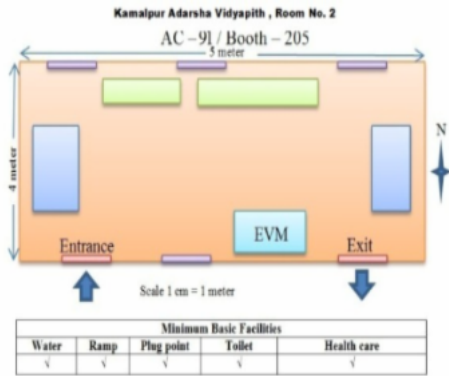

নির্বাচক নিবন্ধন আধিকারিকের স্বাক্ষর

Nazri Naksha

Google Map View

Polling Station Building Front View

Polling Station Front View

Cad View

Key MAP View

1 নাম : বন্দনা (সাহা)সোম স্বামীর নাম: রিপন সোম বাড়ির নং : n0222 বয়স : 37 লিঙ্গ : মহিলা	SSA0881326 ফটো উপলব্ধ	2 নাম : বিউটি অধিকারী পিতার নাম: অনিল চন্দ্র অধিকারী বাড়ির নং : n0275 বয়স : 29 লিঙ্গ : মহিলা	SSA2138584 ফটো উপলব্ধ	3 নাম : বাদল অধিকারী পিতার নাম: জিতেন্দ্র অধিকারী বাড়ির নং : n0016 বয়স : 56 লিঙ্গ : পুরুষ	WB/12/083/027482 ফটো উপলব্ধ
4 নাম : অসীম অধিকারী পিতার নাম: অনিল অধিকারী বাড়ির নং : n0275 বয়স : 31 লিঙ্গ : পুরুষ	SSA1799170 ফটো উপলব্ধ	5 নাম : রূপালি অধিকারী স্বামীর নাম: অনিল চন্দ্র অধিকারী বাড়ির নং : n0275 বয়স : 48 লিঙ্গ : মহিলা	SSA1799477 ফটো উপলব্ধ	6 নাম : অনিল চন্দ্র অধিকারী পিতার নাম: রাজেন্দ্র নাথ অধিকারী বাড়ির নং : n0275 বয়স : 56 লিঙ্গ : পুরুষ	SSA1661784 ফটো উপলব্ধ
7 নাম : পলি অধিকারী স্বামীর নাম: বাদল অধিকারী বাড়ির নং : n0016 বয়স : 51 লিঙ্গ : মহিলা	WB/12/083/027464 ফটো উপলব্ধ	8 নাম : মোমিতা আচার্য্য ভট্টাচার্য স্বামীর নাম: প্রদীপ আচার্য্য বাড়ির নং : n0000 বয়স : 36 লিঙ্গ : মহিলা	GQL3553724 ফটো উপলব্ধ	9 নাম : পিংকি কুন্ডু(সরকার) স্বামীর নাম: বিপ্লব কুন্ডু বাড়ির নং : n0080 বয়স : 40 লিঙ্গ : মহিলা	SSA1304054 ফটো উপলব্ধ
10 নাম : বিপ্লব কুন্ডু পিতার নাম: প্রদীপ কুন্ডু বাড়ির নং : n0080 বয়স : 41 লিঙ্গ : পুরুষ	GQL2932333 ফটো উপলব্ধ	11 নাম : রেবা কুন্ডু স্বামীর নাম: প্রদীপ কুন্ডু বাড়ির নং : n0080 বয়স : 59 লিঙ্গ : মহিলা	WB/12/083/027484 ফটো উপলব্ধ	12 নাম : প্রদীপ কুন্ডু পিতার নাম: নৃপেন্দ্র কুন্ডু বাড়ির নং : n0080 বয়স : 69 লিঙ্গ : পুরুষ	WB/12/083/027477 ফটো উপলব্ধ
13 নাম : রমেশ কর্মকার পিতার নাম: রামানন্দ কর্মকার বাড়ির নং : এন00124 বয়স : 45 লিঙ্গ : পুরুষ	SSA1798586 ফটো উপলব্ধ	14 নাম : রাজ খান পিতার নাম: রবীন্দ্রনাথ খান বাড়ির নং : এন0258 বয়স : 21 লিঙ্গ : পুরুষ	SSA2765295 ফটো উপলব্ধ	15 নাম : অপি খাঁন পিতার নাম: রবীন্দ্র নাথ খাঁন বাড়ির নং : এন0258 বয়স : 23 লিঙ্গ : মহিলা	SSA2573913 ফটো উপলব্ধ
16 নাম : আরতী খান স্বামীর নাম: রবীন্দ্র নাথ খান বাড়ির নং : n0259 বয়স : 44 লিঙ্গ : মহিলা	SSA1713197 ফটো উপলব্ধ	Q 17 নাম : রবীন্দ্রনাথ খান পিতার নাম: নিরঞ্জন খান বাড়ির নং : বয়স : 55 লিঙ্গ : পুরুষ	IUE1491919 ফটো উপলব্ধ	18 নাম : উজ্জলকুমার গুহ পিতার নাম: রবীন্দ্র গুহ বাড়ির নং : n0140 বয়স : 54 লিঙ্গ : পুরুষ	GQL2001402 ফটো উপলব্ধ
19 নাম : অনিন্দিতা ঘোষ পিতার নাম: চন্দন ঘোষ বাড়ির নং : এন0071 বয়স : 21 লিঙ্গ : মহিলা	SSA2765972 ফটো উপলব্ধ	20 নাম : মোমিতা ঘোষ পিতার নাম: নিরঞ্জন ঘোষ বাড়ির নং : এন0060 বয়স : 22 লিঙ্গ : মহিলা	SSA2677755 ফটো উপলব্ধ	21 নাম : দীপ ঘোষ পিতার নাম: স্বপন ঘোষ বাড়ির নং : এন0266 বয়স : 22 লিঙ্গ : পুরুষ	SSA2689719 ফটো উপলব্ধ
22 নাম : অয়ন ঘোষ পিতার নাম: অমিত ঘোষ বাড়ির নং : এন0266 বয়স : 22 লিঙ্গ : পুরুষ	SSA2689743 ফটো উপলব্ধ	23 নাম : রীতা ঘোষ স্বামীর নাম: অঞ্জন ঘোষ বাড়ির নং : n0060 বয়স : 33 লিঙ্গ : মহিলা	SSA2138725 ফটো উপলব্ধ	24 নাম : অনিতা ঘোষ পিতার নাম: চন্দন ঘোষ বাড়ির নং : n0432 বয়স : 26 লিঙ্গ : মহিলা	SSA2189785 ফটো উপলব্ধ
25 নাম : অমিতকুমার ঘোষ পিতার নাম: গৌর কুমার ঘোষ বাড়ির নং : n0038 বয়স : 45 লিঙ্গ : পুরুষ	GQL2000917 ফটো উপলব্ধ	26 নাম : পুতুল ঘোষ স্বামীর নাম: গৌর কুমার ঘোষ বাড়ির নং : n0038 বয়স : 61 লিঙ্গ : মহিলা	WB/12/083/027011 ফটো উপলব্ধ	27 নাম : গৌরকুমার ঘোষ পিতার নাম: বিনয় ঘোষ বাড়ির নং : n0038 বয়স : 71 লিঙ্গ : পুরুষ	WB/12/083/027066 ফটো উপলব্ধ
28 নাম : কুম্ভা ঘোষ স্বামীর নাম: সুধীর ঘোষ বাড়ির নং : n0060 বয়স : 70 লিঙ্গ : মহিলা	WB/12/083/027506 ফটো উপলব্ধ	29 নাম : নিরঞ্জন ঘোষ পিতার নাম: সুধীর ঘোষ বাড়ির নং : n0060 বয়স : 52 লিঙ্গ : পুরুষ	GQL2002855 ফটো উপলব্ধ	30 নাম : মাস্তু ঘোষ স্বামীর নাম: নিরঞ্জন ঘোষ বাড়ির নং : n0060 বয়স : 42 লিঙ্গ : মহিলা	SSA0881474 ফটো উপলব্ধ