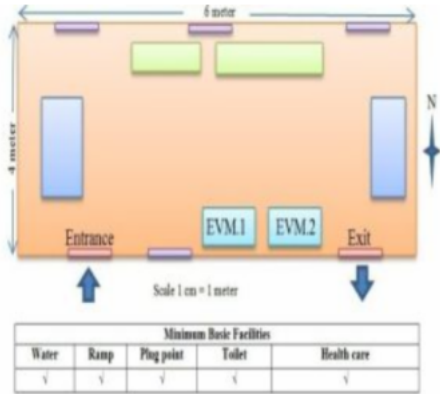

নির্বাচক নিবন্ধন আধিকারিকের স্বাক্ষর

Nazri Naksha

Google Map View

Polling Station Building Front View

Polling Station Front View

Cad View

Key MAP View

1 নাম : গঙ্গা (ঘোষ)সাহা স্বামীর নাম: অচিন্ত সাহা বাড়ির নং : n0000 বয়স : 44 লিঙ্গ : মহিলা	SSA0881318 ফটো উপলব্ধ	2 নাম : গীতা অধিকারী পিতার নাম: শিশির কুমার অধিকারী বাড়ির নং : n0093 বয়স : 53 লিঙ্গ : মহিলা	SSA2344067 ফটো উপলব্ধ	3 নাম : বিপ্রদাস অধিকারী পিতার নাম: শিশির কুমার অধিকারী বাড়ির নং : n0093 বয়স : 53 লিঙ্গ : পুরুষ	SSA2289833 ফটো উপলব্ধ
4 নাম : সৃজয় অধিকারী পিতার নাম: যতীন অধিকারী বাড়ির নং : n0083 বয়স : 52 লিঙ্গ : পুরুষ	WB/12/083/083458 ফটো উপলব্ধ	5 নাম : মিনতী অধিকারী স্বামীর নাম: দীনবন্ধু অধিকারী বাড়ির নং : n0093 বয়স : 59 লিঙ্গ : মহিলা	SSA2306181 ফটো উপলব্ধ	6 নাম : পুতুল অধিকারী পিতার নাম: দীনবন্ধু অধিকারী বাড়ির নং : n0093 বয়স : 62 লিঙ্গ : মহিলা	SSA2316149 ফটো উপলব্ধ
7 নাম : ছবি অধিকারী স্বামীর নাম: দীনবন্ধু অধিকারী বাড়ির নং : n0093 বয়স : 76 লিঙ্গ : মহিলা	SSA2319176 ফটো উপলব্ধ	8 নাম : মায়্যা অধিকারী স্বামীর নাম: প্রমোদ অধিকারী বাড়ির নং : n0093 বয়স : 71 লিঙ্গ : মহিলা	WB/12/083/083398 ফটো উপলব্ধ	9 নাম : প্রমোদ অধিকারী পিতার নাম: সুর্য্য অধিকারী বাড়ির নং : n0093 বয়স : 76 লিঙ্গ : পুরুষ	WB/12/083/083397 ফটো উপলব্ধ
10 নাম : অপর্ণা অধিকারী স্বামীর নাম: বিপ্রদাস অধিকারী বাড়ির নং : এন0093 বয়স : 47 লিঙ্গ : মহিলা	SSA2554160 ফটো উপলব্ধ	11 নাম : সন্দ্যু সাহা স্বামীর নাম: সঞ্জীত সাহা বাড়ির নং : n0093 বয়স : 44 লিঙ্গ : মহিলা	GQL2670511 ফটো উপলব্ধ	12 নাম : গুরুদাস অধিকারী পিতার নাম: দীনবন্ধু অধিকারী বাড়ির নং : n0093 বয়স : 56 লিঙ্গ : পুরুষ	SSA2306256 ফটো উপলব্ধ
13 নাম : কৌশিক গাইন পিতার নাম: কুশো গাইন বাড়ির নং : n0361 বয়স : 26 লিঙ্গ : পুরুষ	SSA2190239 ফটো উপলব্ধ	14 নাম : তরুন গাইন পিতার নাম: লক্ষন গাইন বাড়ির নং : . বয়স : 43 লিঙ্গ : পুরুষ	GQL2670230 ফটো উপলব্ধ	15 নাম : পুতুল গাইন স্বামীর নাম: বাপী গাইন বাড়ির নং : . বয়স : 42 লিঙ্গ : মহিলা	SSA1419928 ফটো উপলব্ধ
16 নাম : কুশো গাইন পিতার নাম: পাঁচুগোপাল গাইন বাড়ির নং : n0128 বয়স : 55 লিঙ্গ : পুরুষ	SSA1420074 ফটো উপলব্ধ	17 নাম : বাপী গাইন পিতার নাম: লক্ষন গাইন বাড়ির নং : . বয়স : 51 লিঙ্গ : পুরুষ	SSA2900272 ফটো উপলব্ধ	18 নাম : কল্পনা গায়েন স্বামীর নাম: লক্ষন গায়েন বাড়ির নং : এন0014 বয়স : 73 লিঙ্গ : মহিলা	WB/12/083/083460 ফটো উপলব্ধ
19 নাম : সোমা গাইন (পন্ডিভ) স্বামীর নাম: তরুন গাইন বাড়ির নং : এন0014 বয়স : 36 লিঙ্গ : মহিলা	SSA1419910 ফটো উপলব্ধ	20 নাম : সুলেখা ঘোষ স্বামীর নাম: সত্যচরন ঘোষ বাড়ির নং : n0306 বয়স : 64 লিঙ্গ : মহিলা	WB/12/083/132623 ফটো উপলব্ধ	21 নাম : সত্যচরন ঘোষ পিতার নাম: ফকিরচাঁদ ঘোষ বাড়ির নং : n0300 বয়স : 67 লিঙ্গ : পুরুষ	WB/12/083/132564 ফটো উপলব্ধ
22 নাম : শ্রীকান্ত ঘোষ পিতার নাম: অশোক ঘোষ বাড়ির নং : n0089 বয়স : 42 লিঙ্গ : পুরুষ	GQL2670537 ফটো উপলব্ধ	23 নাম : কানন ঘোষ স্বামীর নাম: অশোক ঘোষ বাড়ির নং : n0089 বয়স : 61 লিঙ্গ : মহিলা	WB/12/083/083332 ফটো উপলব্ধ	24 নাম : অশোক ঘোষ পিতার নাম: ফকির ঘোষ বাড়ির নং : n0089 বয়স : 67 লিঙ্গ : পুরুষ	WB/12/083/083354 ফটো উপলব্ধ
25 নাম : অপর্ণা ঘোষ স্বামীর নাম: সুকুমার ঘোষ বাড়ির নং : n0089 বয়স : 66 লিঙ্গ : মহিলা	WB/12/083/083333 ফটো উপলব্ধ	26 নাম : পাপিয়া ঘোষ স্বামীর নাম: রাজীব ঘোষ বাড়ির নং : n0307 বয়স : 35 লিঙ্গ : মহিলা	SSA1313733 ফটো উপলব্ধ	27 নাম : রাজিব ঘোষ পিতার নাম: সত্যচরন ঘোষ বাড়ির নং : n0302 বয়স : 42 লিঙ্গ : পুরুষ	GQL3035755 ফটো উপলব্ধ
28 নাম : অর্চনা ঘোষ স্বামীর নাম: শ্রীকান্ত ঘোষ বাড়ির নং : এন0194 বয়স : 32 লিঙ্গ : মহিলা	SSA1799808 ফটো উপলব্ধ	29 নাম : তারক টিকাদার পিতার নাম: হারু টিকাদার বাড়ির নং : . বয়স : 67 লিঙ্গ : পুরুষ	SSA2401404 ফটো উপলব্ধ	30 নাম : অশোক টিকাদার পিতার নাম: তারক টিকাদার বাড়ির নং : n0103 বয়স : 36 লিঙ্গ : পুরুষ	SSA1188309 ফটো উপলব্ধ