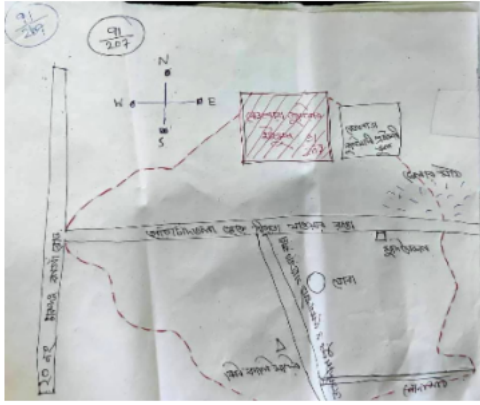

নির্বাচক নিবন্ধন আধিকারিকের স্বাক্ষর

Nazri Naksha

Google Map View

Polling Station Building Front View

Polling Station Front View

Cad View

Key MAP View

1 নাম : গঙ্গা (ঘোষ)সাহা স্বামীর নাম: অচিন্ত সাহা বাড়ির নং : n0000 বয়স : 44 লিঙ্গ : মহিলা	SSA0881318 ফটো উপলব্ধ	2 নাম : গীতা অধিকারী পিতার নাম: শিশির কুমার অধিকারী বাড়ির নং : n0093 বয়স : 53 লিঙ্গ : মহিলা	SSA2344067 ফটো উপলব্ধ	3 নাম : বিপ্রদাস অধিকারী পিতার নাম: শিশির কুমার অধিকারী বাড়ির নং : n0093 বয়স : 53 লিঙ্গ : পুরুষ	SSA2289833 ফটো উপলব্ধ
4 নাম : সৃজয় অধিকারী পিতার নাম: যতীন অধিকারী বাড়ির নং : n0083 বয়স : 52 লিঙ্গ : পুরুষ	WB/12/083/083458 ফটো উপলব্ধ	5 নাম : মিনতী অধিকারী স্বামীর নাম: দীনবন্ধু অধিকারী বাড়ির নং : n0093 বয়স : 59 লিঙ্গ : মহিলা	SSA2306181 ফটো উপলব্ধ	6 নাম : পুতুল অধিকারী পিতার নাম: দীনবন্ধু অধিকারী বাড়ির নং : n0093 বয়স : 62 লিঙ্গ : মহিলা	SSA2316149 ফটো উপলব্ধ
7 নাম : ছবি অধিকারী স্বামীর নাম: দীনবন্ধু অধিকারী বাড়ির নং : n0093 বয়স : 76 লিঙ্গ : মহিলা	SSA2319176 ফটো উপলব্ধ	8 নাম : মায়্যা অধিকারী স্বামীর নাম: প্রমোদ অধিকারী বাড়ির নং : n0093 বয়স : 71 লিঙ্গ : মহিলা	WB/12/083/083398 ফটো উপলব্ধ	9 নাম : প্রমোদ অধিকারী পিতার নাম: সুর্য্য অধিকারী বাড়ির নং : n0093 বয়স : 76 লিঙ্গ : পুরুষ	WB/12/083/083397 ফটো উপলব্ধ
10 নাম : অপর্ণা অধিকারী স্বামীর নাম: বিপ্রদাস অধিকারী বাড়ির নং : এন0093 বয়স : 47 লিঙ্গ : মহিলা	SSA2554160 ফটো উপলব্ধ	11 নাম : সন্দ্যু সাহা স্বামীর নাম: সঞ্জীত সাহা বাড়ির নং : n0093 বয়স : 44 লিঙ্গ : মহিলা	GQL2670511 ফটো উপলব্ধ	12 নাম : গুরুদাস অধিকারী পিতার নাম: দীনবন্ধু অধিকারী বাড়ির নং : n0093 বয়স : 56 লিঙ্গ : পুরুষ	SSA2306256 ফটো উপলব্ধ
13 নাম : কৌশিক গাইন পিতার নাম: কুশো গাইন বাড়ির নং : n0361 বয়স : 26 লিঙ্গ : পুরুষ	SSA2190239 ফটো উপলব্ধ	14 নাম : তরুন গাইন পিতার নাম: লক্ষন গাইন বাড়ির নং : . বয়স : 43 লিঙ্গ : পুরুষ	GQL2670230 ফটো উপলব্ধ	15 নাম : পুতুল গাইন স্বামীর নাম: বাপী গাইন বাড়ির নং : . বয়স : 42 লিঙ্গ : মহিলা	SSA1419928 ফটো উপলব্ধ
16 নাম : কুশো গাইন পিতার নাম: পাঁচুগোপাল গাইন বাড়ির নং : n0128 বয়স : 55 লিঙ্গ : পুরুষ	SSA1420074 ফটো উপলব্ধ	17 নাম : বাপী গাইন পিতার নাম: লক্ষন গাইন বাড়ির নং : . বয়স : 51 লিঙ্গ : পুরুষ	SSA2900272 ফটো উপলব্ধ	18 নাম : কল্পনা গায়েন স্বামীর নাম: লক্ষন গায়েন বাড়ির নং : এন0014 বয়স : 73 লিঙ্গ : মহিলা	WB/12/083/083460 ফটো উপলব্ধ
19 নাম : সোমা গাইন (পন্ডিভ) স্বামীর নাম: তরুন গাইন বাড়ির নং : এন0014 বয়স : 36 লিঙ্গ : মহিলা	SSA1419910 ফটো উপলব্ধ	20 নাম : সুলেখা ঘোষ স্বামীর নাম: সত্যচরন ঘোষ বাড়ির নং : n0306 বয়স : 64 লিঙ্গ : মহিলা	WB/12/083/132623 ফটো উপলব্ধ	21 নাম : সত্যচরন ঘোষ পিতার নাম: ফকিরচাঁদ ঘোষ বাড়ির নং : n0300 বয়স : 67 লিঙ্গ : পুরুষ	WB/12/083/132564 ফটো উপলব্ধ
22 নাম : শ্রীকান্ত ঘোষ পিতার নাম: অশোক ঘোষ বাড়ির নং : n0089 বয়স : 42 লিঙ্গ : পুরুষ	GQL2670537 ফটো উপলব্ধ	23 নাম : কানন ঘোষ স্বামীর নাম: অশোক ঘোষ বাড়ির নং : n0089 বয়স : 61 লিঙ্গ : মহিলা	WB/12/083/083332 ফটো উপলব্ধ	24 নাম : অশোক ঘোষ পিতার নাম: ফকির ঘোষ বাড়ির নং : n0089 বয়স : 67 লিঙ্গ : পুরুষ	WB/12/083/083354 ফটো উপলব্ধ
25 নাম : অপর্ণা ঘোষ স্বামীর নাম: সুকুমার ঘোষ বাড়ির নং : n0089 বয়স : 66 লিঙ্গ : মহিলা	WB/12/083/083333 ফটো উপলব্ধ	26 নাম : পাপিয়া ঘোষ স্বামীর নাম: রাজীব ঘোষ বাড়ির নং : n0307 বয়স : 35 লিঙ্গ : মহিলা	SSA1313733 ফটো উপলব্ধ	27 নাম : রাজিব ঘোষ পিতার নাম: সত্যচরন ঘোষ বাড়ির নং : n0302 বয়স : 42 লিঙ্গ : পুরুষ	GQL3035755 ফটো উপলব্ধ
28 নাম : অর্চনা ঘোষ স্বামীর নাম: শ্রীকান্ত ঘোষ বাড়ির নং : এন0194 বয়স : 32 লিঙ্গ : মহিলা	SSA1799808 ফটো উপলব্ধ	29 নাম : তারক টিকাদার পিতার নাম: হারু টিকাদার বাড়ির নং : . বয়স : 67 লিঙ্গ : পুরুষ	SSA2401404 ফটো উপলব্ধ	30 নাম : অশোক টিকাদার পিতার নাম: তারক টিকাদার বাড়ির নং : n0103 বয়স : 36 লিঙ্গ : পুরুষ	SSA1188309 ফটো উপলব্ধ