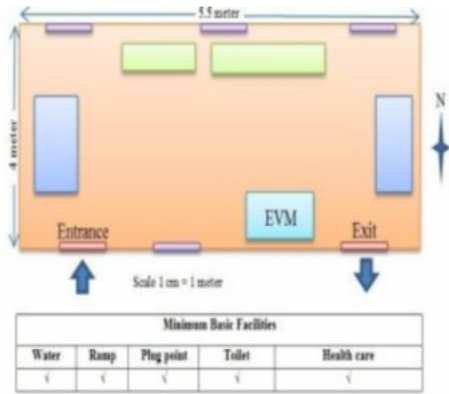

নির্বাচক নিবন্ধন আধিকারিকের স্বাক্ষর

Nazri Naksha

Google Map View

Polling Station Building Front View

Polling Station Front View

Cad View

Key MAP View

1 নাম : বুলি দত্ত মন্ডল স্বামীর নাম: সাধন মন্ডল বাড়ির নং : n0318 বয়স : 36 লিঙ্গ : মহিলা	SSA2139848 ফটো উপলব্ধ	2 নাম : রেখা পাল (বিশ্বাস) স্বামীর নাম: সুশীল বিশ্বাস বাড়ির নং : n0254 বয়স : 38 লিঙ্গ : মহিলা	SSA1526367 ফটো উপলব্ধ	3 নাম : মিঠুন কর পিতার নাম: রবীন্দ্র নাথ কর বাড়ির নং : n0089 বয়স : 38 লিঙ্গ : পুরুষ	SSA1663665 ফটো উপলব্ধ
4 নাম : আনু অধিকারী স্বামীর নাম: সন্তোষ অধিকারী বাড়ির নং : n0089 বয়স : 65 লিঙ্গ : মহিলা	GQL1880210 ফটো উপলব্ধ	5 নাম : গৌর অধিকারী পিতার নাম: বিমল অধিকারী বাড়ির নং : n0293 বয়স : 52 লিঙ্গ : পুরুষ	SSA1841600 ফটো উপলব্ধ	6 নাম : নন্দ অধিকারী স্বামীর নাম: গৌর অধিকারী বাড়ির নং : n0292 বয়স : 47 লিঙ্গ : মহিলা	SSA1841592 ফটো উপলব্ধ
7 নাম : সম্পা সরকার (অধিকারী) স্বামীর নাম: তারক সরকার বাড়ির নং : n0089 বয়স : 40 লিঙ্গ : মহিলা	GQL2988343 ফটো উপলব্ধ	8 নাম : কাকলি সরকার স্বামীর নাম: বিশ্বজিৎ সরকার বাড়ির নং : n0326 বয়স : 28 লিঙ্গ : মহিলা	SSA2164887 ফটো উপলব্ধ	9 নাম : গোপাল অধিকারী পিতার নাম: গৌর অধিকারী বাড়ির নং : এন0293 বয়স : 25 লিঙ্গ : পুরুষ	SSA2249332 ফটো উপলব্ধ
10 নাম : সঞ্জীতা অধিকারী পিতার নাম: গৌর অধিকারী বাড়ির নং : এন0293 বয়স : 23 লিঙ্গ : মহিলা	SSA2862167 ফটো উপলব্ধ	11 নাম : উত্তম সাহা পিতার নাম: মনি মোহন সাহা বাড়ির নং : এন0089 বয়স : 45 লিঙ্গ : পুরুষ	CRZ3572013 ফটো উপলব্ধ	12 নাম : পায়েল সরকার পিতার নাম: তারক সরকার বাড়ির নং : এন00 বয়স : 21 লিঙ্গ : মহিলা	SSA2793321 ফটো উপলব্ধ
13 নাম : পাপিয়া কুণ্ডু স্বামীর নাম: সঞ্জীত কুণ্ডু বাড়ির নং : N0206 বয়স : 39 লিঙ্গ : মহিলা	SSA2487064 ফটো উপলব্ধ	14 নাম : সঞ্জিত কুন্ডু পিতার নাম: সত্য কুন্ডু বাড়ির নং : n0206 বয়স : 42 লিঙ্গ : পুরুষ	GQL2988350 ফটো উপলব্ধ	15 নাম : গোবিন্দ কর পিতার নাম: রবীন্দ্র নাথ কর বাড়ির নং : n0273 বয়স : 44 লিঙ্গ : পুরুষ	GQL2992931 ফটো উপলব্ধ
16 নাম : রবি কর পিতার নাম: বিজয় কর বাড়ির নং : n0272 বয়স : 85 লিঙ্গ : পুরুষ	WB/12/083/042851 ফটো উপলব্ধ	17 নাম : লিপিকা কর স্বামীর নাম: গোবিন্দ কর বাড়ির নং : n0273 বয়স : 29 লিঙ্গ : মহিলা	SSA2048726 ফটো উপলব্ধ	18 নাম : দুরন্ত কোনা পিতার নাম: জয়দেব কোনা বাড়ির নং : n0158 বয়স : 43 লিঙ্গ : পুরুষ	GQL2670933 ফটো উপলব্ধ
19 নাম : সুশান্ত কোনা পিতার নাম: জয়দেব কোনা বাড়ির নং : n0158 বয়স : 51 লিঙ্গ : পুরুষ	WB/12/083/036738 ফটো উপলব্ধ	20 নাম : হালিমা খাতুন শেখ স্বামীর নাম: মোস্তাফা শেখ বাড়ির নং : n0310 বয়স : 35 লিঙ্গ : মহিলা	SSA1311299 ফটো উপলব্ধ	21 নাম : মামনী শিল স্বামীর নাম: সনৎ শিল বাড়ির নং : এন00 বয়স : 31 লিঙ্গ : মহিলা	NRC1298793 ফটো উপলব্ধ
22 নাম : তপন গুহ পিতার নাম: হরিপদ গুহ বাড়ির নং : n0100 বয়স : 53 লিঙ্গ : পুরুষ	SSA1304948 ফটো উপলব্ধ	23 নাম : প্রলয় গুহ পিতার নাম: প্রবীর গুহ বাড়ির নং : n0100 বয়স : 33 লিঙ্গ : পুরুষ	SSA1525831 ফটো উপলব্ধ	24 নাম : সাবানা খাতুন পিতার নাম: হারু গাজী বাড়ির নং : n0139 বয়স : 35 লিঙ্গ : মহিলা	SSA1420520 ফটো উপলব্ধ
25 নাম : মফিজুল গাজী পিতার নাম: হারু গাজী বাড়ির নং : n0139 বয়স : 37 লিঙ্গ : পুরুষ	SSA1305168 ফটো উপলব্ধ	26 নাম : রফিকুল গাজী পিতার নাম: হারু গাজী বাড়ির নং : n0139 বয়স : 38 লিঙ্গ : পুরুষ	GQL3259777 ফটো উপলব্ধ	27 নাম : রাবিয়া গাজী স্বামীর নাম: হারু গাজী বাড়ির নং : n0139 বয়স : 59 লিঙ্গ : মহিলা	GQL2988384 ফটো উপলব্ধ
28 নাম : সফিউদ্দিন গাজী পিতার নাম: হারু গাজী বাড়ির নং : n0139 বয়স : 41 লিঙ্গ : পুরুষ	SSA2139822 ফটো উপলব্ধ	29 নাম : মোসুমী গাজী মন্ডল স্বামীর নাম: সফিউদ্দিন গাজী বাড়ির নং : N0139 বয়স : 34 লিঙ্গ : মহিলা	SSA2486868 ফটো উপলব্ধ	30 নাম : নিতাই গোস্বামী পিতার নাম: নরেন্দ্রনাথ গোস্বামী বাড়ির নং : n0086 বয়স : 69 লিঙ্গ : পুরুষ	SSA2783439 ফটো উপলব্ধ