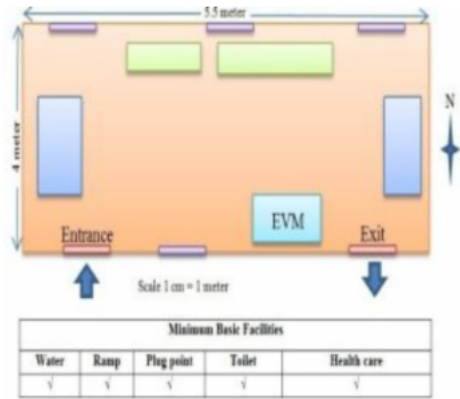

নির্বাচক নিবন্ধন আধিকারিকের স্বাক্ষর

Nazri Naksha

Google Map View

Polling Station Building Front View

Polling Station Front View

Cad View

Key MAP View

বিধানসভা নির্বাচনক্ষেত্রের নং, নাম : 91-চাকদহ
ভাগ নং, নাম : 1-সরমস্তপুর (আংশিক)