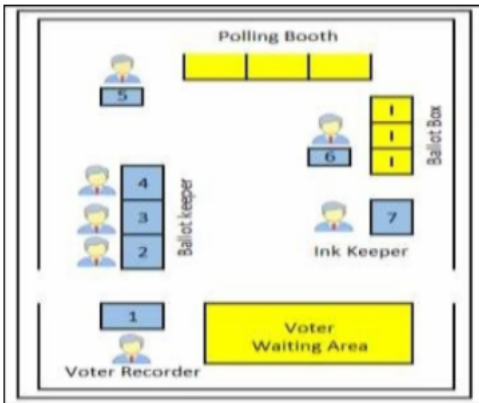

নির্বাচক নিবন্ধন আধিকারিকের স্বাক্ষর

Nazri Naksha

Google Map View

Polling Station Building Front View

Polling Station Front View

Cad View

Key MAP View

বিধানসভা নির্বাচনক্ষেত্রের নং, নাম : 91-চাকদহ  
ভাগ নং, নাম : 1-এনায়তপুর পশ্চিম