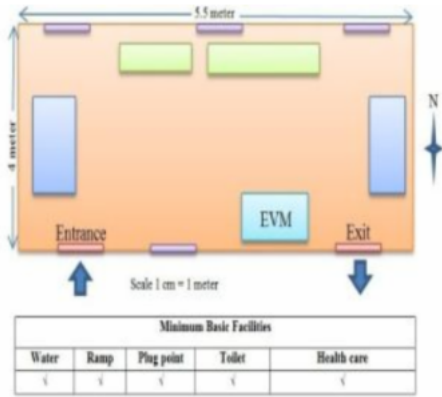

নির্বাচক নিবন্ধন আধিকারিকের স্বাক্ষর

Nazri Naksha

Google Map View

Polling Station Building Front View

Polling Station Front View

Cad View

Key MAP View

1 নাম : অভিজিৎ পিতার নাম: অনিল হালদার বাড়ির নং : n0360 বয়স : 34 লিঙ্গ : পুরুষ	SSA2183531 ফটো উপলব্ধ	2 নাম : রিম্পি ঘোষ স্বামীর নাম: সুজয় ঘোষ বাড়ির নং : n0208 বয়স : 28 লিঙ্গ : মহিলা	SSA2051886 ফটো উপলব্ধ	3 নাম : প্রতিমা ঘোষ স্বামীর নাম: বিজয় ঘোষ বাড়ির নং : n0208 বয়স : 46 লিঙ্গ : মহিলা	SSA1842152 ফটো উপলব্ধ
Q 4 নাম : জগদীশচন্দ্র ঘোষ পিতার নাম: শীপদ ঘোষ বাড়ির নং : বয়স : 73 লিঙ্গ : পুরুষ	SSA2421402 ফটো উপলব্ধ	5 নাম : সুজন ঘোষ পিতার নাম: বিজয় ঘোষ বাড়ির নং : না বয়স : 20 লিঙ্গ : পুরুষ	SSA2784304 ফটো উপলব্ধ	6 নাম : বিজয় ঘোষ পিতার নাম: জগদীশচন্দ্র ঘোষ বাড়ির নং : n0208 বয়স : 49 লিঙ্গ : পুরুষ	WB/12/083/045450 ফটো উপলব্ধ
7 নাম : অঞ্জলী ঘোষ স্বামীর নাম: জগদীশচন্দ্র ঘোষ বাড়ির নং : n0208 বয়স : 66 লিঙ্গ : মহিলা	GQL2995017 ফটো উপলব্ধ	8 নাম : সুজয় ঘোষ পিতার নাম: জগদীশ চন্দ্র ঘোষ বাড়ির নং : n0208 বয়স : 42 লিঙ্গ : পুরুষ	GQL2676930 ফটো উপলব্ধ	9 নাম : রীতা দে(ঘোষ) স্বামীর নাম: রুপেন্দু দে বাড়ির নং : n0154 বয়স : 42 লিঙ্গ : মহিলা	SSA1803790 ফটো উপলব্ধ
10 নাম : তনিয়া দে পিতার নাম: গৌরাজ দে বাড়ির নং : n0154 বয়স : 35 লিঙ্গ : মহিলা	SSA1529015 ফটো উপলব্ধ	11 নাম : গঙ্গা দে স্বামীর নাম: গৌরাজ দে বাড়ির নং : n0154 বয়স : 56 লিঙ্গ : মহিলা	SSA2371334 ফটো উপলব্ধ	12 নাম : সুনিতা দে পিতার নাম: গৌরাজ দে বাড়ির নং : n0154 বয়স : 36 লিঙ্গ : মহিলা	SSA0920413 ফটো উপলব্ধ
13 নাম : গৌরাজ দে পিতার নাম: অধীর দে বাড়ির নং : n0154 বয়স : 49 লিঙ্গ : পুরুষ	SSA2374262 ফটো উপলব্ধ	14 নাম : রসীমা মন্ডল স্বামীর নাম: কুতুবউদ্দিন মন্ডল বাড়ির নং : n0245 বয়স : 44 লিঙ্গ : মহিলা	SSA2411494 ফটো উপলব্ধ	15 নাম : মালতী (বিশ্বাস)ঘোষ স্বামীর নাম: দশরথ ঘোষ বাড়ির নং : n0273 বয়স : 47 লিঙ্গ : মহিলা	SSA1842129 ফটো উপলব্ধ
16 নাম : শেফালী অধিকারী স্বামীর নাম: বহুবল্লভ অধিকারী বাড়ির নং : n0106 বয়স : 81 লিঙ্গ : মহিলা	WB/12/083/045436 ফটো উপলব্ধ	17 নাম : বিপ্লব অধিকারী পিতার নাম: বহুবল্লভ অধিকারী বাড়ির নং : n0106 বয়স : 44 লিঙ্গ : পুরুষ	WB/12/083/045505 ফটো উপলব্ধ	18 নাম : রমা অধিকারী স্বামীর নাম: বিশ্বজিৎ অধিকারী বাড়ির নং : n0106 বয়স : 43 লিঙ্গ : মহিলা	GQL2676641 ফটো উপলব্ধ
19 নাম : বিশ্বজিৎ অধিকারী পিতার নাম: বহুবল্লভ অধিকারী বাড়ির নং : n0106 বয়স : 46 লিঙ্গ : পুরুষ	GQL2676625 ফটো উপলব্ধ	20 নাম : মনিকা অধিকারী স্বামীর নাম: বিকাশ অধিকারী বাড়ির নং : n0106 বয়স : 46 লিঙ্গ : মহিলা	GQL2994721 ফটো উপলব্ধ	21 নাম : বিকাশ অধিকারী পিতার নাম: বহুবল্লভ অধিকারী বাড়ির নং : n0106 বয়স : 53 লিঙ্গ : পুরুষ	WB/12/083/045573 ফটো উপলব্ধ
22 নাম : সুমন অধিকারী পিতার নাম: স্বপন অধিকারী বাড়ির নং : n0106 বয়স : 31 লিঙ্গ : পুরুষ	SSA1803741 ফটো উপলব্ধ	23 নাম : স্বপা অধিকারী স্বামীর নাম: স্বপন অধিকারী বাড়ির নং : n0106 বয়স : 51 লিঙ্গ : মহিলা	WB/12/083/045440 ফটো উপলব্ধ	24 নাম : বিশাল অধিকারী পিতার নাম: বিশ্বজিৎ অধিকারী বাড়ির নং : এন0109 বয়স : 24 লিঙ্গ : পুরুষ	SSA2630820 ফটো উপলব্ধ
25 নাম : রাধারানী অধিকারী স্বামীর নাম: বিবেক অধিকারী বাড়ির নং : এন000 বয়স : 23 লিঙ্গ : মহিলা	SSA2774230 ফটো উপলব্ধ	26 নাম : দীপা অধিকারী স্বামীর নাম: সুমন অধিকারী বাড়ির নং : n0316 বয়স : 27 লিঙ্গ : মহিলা	SSA2183143 ফটো উপলব্ধ	27 নাম : রাহুল অধিকারী পিতার নাম: স্বপন অধিকারী বাড়ির নং : n0106 বয়স : 28 লিঙ্গ : পুরুষ	SSA2143923 ফটো উপলব্ধ
28 নাম : বিবেক অধিকারী পিতার নাম: বিকাশ অধিকারী বাড়ির নং : এন0106 বয়স : 25 লিঙ্গ : পুরুষ	SSA2232858 ফটো উপলব্ধ	29 নাম : কামাল কান্টা পিতার নাম: আলি হোসেন কান্টা বাড়ির নং : n0135 বয়স : 31 লিঙ্গ : পুরুষ	SSA1667526 ফটো উপলব্ধ	30 নাম : অজুপার্বি কান্টা স্বামীর নাম: আলীহোসেন কান্টা বাড়ির নং : n0135 বয়স : 57 লিঙ্গ : মহিলা	WB/12/083/045233 ফটো উপলব্ধ