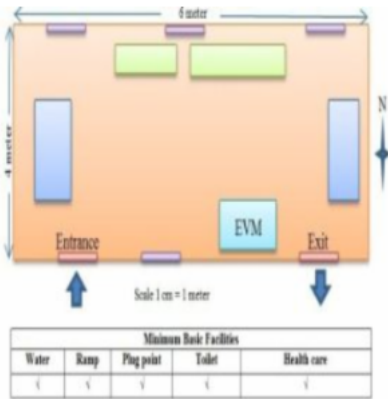

নির্বাচক নিবন্ধন আধিকারিকের স্বাক্ষর

Nazri Naksha

Google Map View

Polling Station Building Front View

Polling Station Front View

Cad View

Key MAP View

বিধানসভা নির্বাচনক্ষেত্রের নং, নাম : 91-চাকদহ
ভাগ নং, নাম : 1-তেঁতুলবেড়িয়া আংশিক