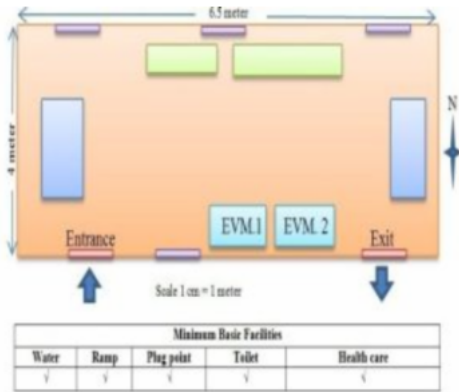

নির্বাচক নিবন্ধন আধিকারিকের স্বাক্ষর

Nazri Naksha

Google Map View

Polling Station Building Front View

Polling Station Front View

Cad View

Key MAP View

1 নাম : নাজিমা মন্ডল স্বামীর নাম: মহিফুল মন্ডল বাড়ির নং : n0126 বয়স : 37 লিঙ্গ : মহিলা	SSA0931006 ফটো উপলব্ধ	2 নাম : শিউলী কয়াল স্বামীর নাম: কাওছার কয়াল বাড়ির নং : n0126 বয়স : 38 লিঙ্গ : মহিলা	SSA0930982 ফটো উপলব্ধ	3 নাম : কাওছার কয়াল পিতার নাম: কুতুবুদ্দিন কয়াল বাড়ির নং : n0126 বয়স : 51 লিঙ্গ : পুরুষ	GQL1952761 ফটো উপলব্ধ
4 নাম : মহাব্বত কয়াল পিতার নাম: কালাম কয়াল বাড়ির নং : n0126 বয়স : 31 লিঙ্গ : পুরুষ	SSA1668334 ফটো উপলব্ধ	5 নাম : রেহেনা কয়াল স্বামীর নাম: কালাম কয়াল বাড়ির নং : n0126 বয়স : 46 লিঙ্গ : মহিলা	GQL355778 ফটো উপলব্ধ	6 নাম : কালাম কয়াল পিতার নাম: কুতুবুদ্দিন কয়াল বাড়ির নং : n0126 বয়স : 59 লিঙ্গ : পুরুষ	GQL1952571 ফটো উপলব্ধ
7 নাম : জেসমিনা খাতুন পিতার নাম: কালাম কয়াল বাড়ির নং : এন0125 বয়স : 21 লিঙ্গ : মহিলা	SSA2775146 ফটো উপলব্ধ	8 নাম : কিরণ কয়াল পিতার নাম: কাওছার কয়াল বাড়ির নং : এন0126 বয়স : 20 লিঙ্গ : পুরুষ	SSA2812865 ফটো উপলব্ধ	9 নাম : ইতিশা কর্মকার পিতার নাম: বীরেন্দ্র নাথ কর্মকার বাড়ির নং : এন00 বয়স : 21 লিঙ্গ : মহিলা	SSA2747467 ফটো উপলব্ধ
10 নাম : বীরেন্দ্র নাথ কর্মকার পিতার নাম: কালীপদ কর্মকার বাড়ির নং : n0167 বয়স : 49 লিঙ্গ : পুরুষ	SSA2663094 ফটো উপলব্ধ	11 নাম : সরস্বতী কর্মকার স্বামীর নাম: বীরেন্দ্র নাথ কর্মকার বাড়ির নং : n0155 বয়স : 48 লিঙ্গ : মহিলা	SSA2807493 ফটো উপলব্ধ	12 নাম : বিদিশা কর্মকার পিতার নাম: বীরেন্দ্র নাথ কর্মকার বাড়ির নং : নীল বয়স : 24 লিঙ্গ : মহিলা	SSA2493542 ফটো উপলব্ধ
13 নাম : মহিমা মন্ডল স্বামীর নাম: মহাবুল মন্ডল বাড়ির নং : এন0108 বয়স : 30 লিঙ্গ : মহিলা	SSA2173664 ফটো উপলব্ধ	14 নাম : তনুজা খাতুন স্বামীর নাম: খালেক মন্ডল বাড়ির নং : n0194 বয়স : 30 লিঙ্গ : মহিলা	SSA2173565 ফটো উপলব্ধ	15 নাম : ফিরোজ খাতুন স্বামীর নাম: নজরুল সরদার বাড়ির নং : এন000 বয়স : 28 লিঙ্গ : মহিলা	WPL2300317 ফটো উপলব্ধ
16 নাম : মুনমুন ঘোষ স্বামীর নাম: অভিজিত ঘোষ বাড়ির নং : n0176 বয়স : 36 লিঙ্গ : মহিলা	SSA2052827 ফটো উপলব্ধ	17 নাম : সুভাশীষ ঘোষ পিতার নাম: সত্যরঞ্জন ঘোষ বাড়ির নং : n0040 বয়স : 31 লিঙ্গ : পুরুষ	SSA2052835 ফটো উপলব্ধ	18 নাম : স্বরূপ ঘোষ পিতার নাম: সুবল ঘোষ বাড়ির নং : n0036 বয়স : 29 লিঙ্গ : পুরুষ	SSA2052850 ফটো উপলব্ধ
19 নাম : পাপিয়া ঘোষ স্বামীর নাম: রামপ্রসাদ ঘোষ বাড়ির নং : n0147 বয়স : 31 লিঙ্গ : মহিলা	SSA2052736 ফটো উপলব্ধ	20 নাম : টুম্পা ঘোষ স্বামীর নাম: অশোক কুমার ঘোষ বাড়ির নং : n0059 বয়স : 34 লিঙ্গ : মহিলা	SSA2052793 ফটো উপলব্ধ	21 নাম : সুজয় ঘোষ পিতার নাম: বিজয় ঘোষ বাড়ির নং : n0043 বয়স : 28 লিঙ্গ : পুরুষ	SSA2052801 ফটো উপলব্ধ
22 নাম : সঞ্জু ঘোষ পিতার নাম: দয়াল হরি ঘোষ বাড়ির নং : n0018 বয়স : 28 লিঙ্গ : পুরুষ	SSA2144400 ফটো উপলব্ধ	23 নাম : অনুপ ঘোষ পিতার নাম: হরিপদ ঘোষ বাড়ির নং : n0026 বয়স : 27 লিঙ্গ : পুরুষ	SSA2144392 ফটো উপলব্ধ	24 নাম : সফিরুল মণ্ডল পিতার নাম: আজিজুল মণ্ডল বাড়ির নং : n0054 বয়স : 40 লিঙ্গ : পুরুষ	GQL2998557 ফটো উপলব্ধ
25 নাম : ভোলা নাথ ঘোষ পিতার নাম: গোপাল চন্দ্র ঘোষ বাড়ির নং : n0062 বয়স : 56 লিঙ্গ : পুরুষ	SSA2737005 ফটো উপলব্ধ	26 নাম : হর প্রসাদ ঘোষ পিতার নাম: শিব পদ ঘোষ বাড়ির নং : n0163 বয়স : 37 লিঙ্গ : পুরুষ	GQL3449972 ফটো উপলব্ধ	27 নাম : লক্ষী রানী ঘোষ স্বামীর নাম: গোপাল চন্দ্র ঘোষ বাড়ির নং : n0062 বয়স : 76 লিঙ্গ : মহিলা	SSA2737013 ফটো উপলব্ধ
28 নাম : তারক চন্দ্র ঘোষ পিতার নাম: গোপাল চন্দ্র ঘোষ বাড়ির নং : n0062 বয়স : 58 লিঙ্গ : পুরুষ	SSA2736973 ফটো উপলব্ধ	29 নাম : শুভজীৎ ঘোষ পিতার নাম: শান্তিরাম ঘোষ বাড়ির নং : এন0025 বয়স : 21 লিঙ্গ : পুরুষ	SSA2763001 ফটো উপলব্ধ	30 নাম : অনিন্দিতা ঘোষ পিতার নাম: বৃন্দেব ঘোষ বাড়ির নং : এন0050 বয়স : 27 লিঙ্গ : মহিলা	TIQ1896943 ফটো উপলব্ধ