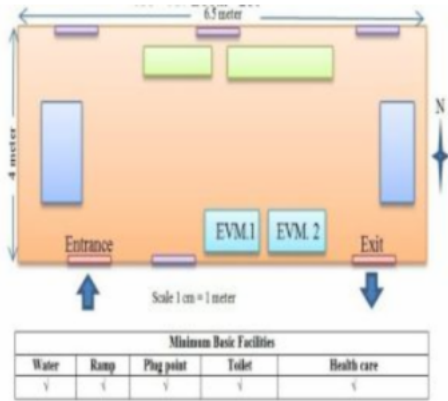

নির্বাচক নিবন্ধন আধিকারিকের স্বাক্ষর

Nazri Naksha

Google Map View

Polling Station Building Front View

Polling Station Front View

Cad View

Key MAP View

1 নাম : ফিরোজা বিবি স্বামীর নাম : মুনিপুর মন্ডল বাড়ির নং : n0271 বয়স : 51 লিঙ্গ : মহিলা	SSA2847846 ফটো উপলব্ধ	2 নাম : ফরিদা খাতুন স্বামীর নাম : ছৈয়াদ আলী বাড়ির নং : n0478 বয়স : 38 লিঙ্গ : মহিলা	JGL3742608 ফটো উপলব্ধ	3 নাম : অনুপমা মন্ডল স্বামীর নাম : কলমই মন্ডল বাড়ির নং : n0271 বয়স : 52 লিঙ্গ : মহিলা	SSA2579753 ফটো উপলব্ধ
4 নাম : রুপী (দাস) দত্ত স্বামীর নাম : মানস দত্ত বাড়ির নং : n0301 বয়স : 38 লিঙ্গ : মহিলা	UHG0175141 ফটো উপলব্ধ	5 নাম : করুনা অধিকারী স্বামীর নাম : কমল অধিকারী বাড়ির নং : n0034 বয়স : 66 লিঙ্গ : মহিলা	WB/12/083/078170 ফটো উপলব্ধ	6 নাম : সুমন অধিকারী পিতার নাম : কুমারেশ অধিকারী বাড়ির নং : n0251 বয়স : 39 লিঙ্গ : পুরুষ	GQL3263647 ফটো উপলব্ধ
7 নাম : সরস্বতী অধিকারী স্বামীর নাম : কুমারেশ অধিকারী বাড়ির নং : n0251 বয়স : 57 লিঙ্গ : মহিলা	WB/12/083/078171 ফটো উপলব্ধ	8 নাম : কুমারেশ অধিকারী পিতার নাম : সুধীর অধিকারী বাড়ির নং : n0251 বয়স : 66 লিঙ্গ : পুরুষ	WB/12/083/078175 ফটো উপলব্ধ	9 নাম : রবীন অধিকারী পিতার নাম : কমল অধিকারী বাড়ির নং : n0034 বয়স : 42 লিঙ্গ : পুরুষ	SSA1425446 ফটো উপলব্ধ
10 নাম : নয়ন অধিকারী স্বামীর নাম : নবকুমার অধিকারী বাড়ির নং : n0034 বয়স : 42 লিঙ্গ : মহিলা	SSA1805340 ফটো উপলব্ধ	11 নাম : নবকুমার অধিকারী পিতার নাম : কমল অধিকারী বাড়ির নং : n0034 বয়স : 49 লিঙ্গ : পুরুষ	WB/12/083/078229 ফটো উপলব্ধ	Q 12 নাম : অঞ্জনা অধিকারী স্বামীর নাম : রবীন অধিকারী বাড়ির নং : n0034 বয়স : 37 লিঙ্গ : মহিলা	SSA2496859 ফটো উপলব্ধ
13 নাম : স্নেহা আচার্য্য পিতার নাম : রামনারায়ন আচার্য্য বাড়ির নং : এন0246 বয়স : 21 লিঙ্গ : মহিলা	SSA2773091 ফটো উপলব্ধ	14 নাম : কাকলী আচার্য্য স্বামীর নাম : রামনারায়ন আচার্য্য বাড়ির নং : n0246 বয়স : 52 লিঙ্গ : মহিলা	SSA0935668 ফটো উপলব্ধ	15 নাম : এনা আচার্য্য পিতার নাম : রাম নারায়ন আচার্য্য বাড়ির নং : n0246 বয়স : 29 লিঙ্গ : মহিলা	SSA1912609 ফটো উপলব্ধ
16 নাম : রাম নারায়ন আচার্য্য পিতার নাম : দীনবন্ধু আচার্য্য বাড়ির নং : n0246 বয়স : 60 লিঙ্গ : পুরুষ	WB/11/070/537034 ফটো উপলব্ধ	17 নাম : সাইফুল ইসলাম পিতার নাম : জসিমুদ্দিন শেখ বাড়ির নং : n0447 বয়স : 54 লিঙ্গ : পুরুষ	SSA2145118 ফটো উপলব্ধ	18 নাম : দিব্যেন্দু কুন্ডু পিতার নাম : দুলাল চন্দ্র কুন্ডু বাড়ির নং : n0202 বয়স : 38 লিঙ্গ : পুরুষ	GQL3263522 ফটো উপলব্ধ
19 নাম : ত্রিাশা দে পিতার নাম : তপন কুমার দে বাড়ির নং : এন0202 বয়স : 28 লিঙ্গ : মহিলা	IQN0858712 ফটো উপলব্ধ	20 নাম : অতন মুখার্জী পিতার নাম : উপেন মুখার্জী বাড়ির নং : এন0205 বয়স : 21 লিঙ্গ : পুরুষ	SSA2748655 ফটো উপলব্ধ	21 নাম : প্রদীপ কর পিতার নাম : প্রানকৃষ্ণ কর বাড়ির নং : n0198 বয়স : 47 লিঙ্গ : পুরুষ	GQL1854819 ফটো উপলব্ধ
22 নাম : সোমা কর স্বামীর নাম : প্রসেনজিৎ কর বাড়ির নং : n0198 বয়স : 42 লিঙ্গ : মহিলা	FKY3288362 ফটো উপলব্ধ	23 নাম : সন্দীপ কর পিতার নাম : নুপেন কর বাড়ির নং : n0083 বয়স : 29 লিঙ্গ : পুরুষ	SSA2053197 ফটো উপলব্ধ	24 নাম : সোমা কর স্বামীর নাম : বিক্রম কর বাড়ির নং : n0313 বয়স : 36 লিঙ্গ : মহিলা	XYV0271833 ফটো উপলব্ধ
25 নাম : বিক্রম কর পিতার নাম : বিজয়কৃষ্ণ কর বাড়ির নং : n0204 বয়স : 50 লিঙ্গ : পুরুষ	WB/12/083/078048 ফটো উপলব্ধ	26 নাম : শিখা কর স্বামীর নাম : বিজয়কৃষ্ণ কর বাড়ির নং : n0204 বয়স : 76 লিঙ্গ : মহিলা	WB/12/083/078053 ফটো উপলব্ধ	27 নাম : প্রসেনজিৎ কর পিতার নাম : প্রানকৃষ্ণ কর বাড়ির নং : n0198 বয়স : 57 লিঙ্গ : পুরুষ	WB/12/083/078011 ফটো উপলব্ধ
28 নাম : অভিজিৎ কর পিতার নাম : রমেশ কর বাড়ির নং : n0119 বয়স : 30 লিঙ্গ : পুরুষ	SSA1912708 ফটো উপলব্ধ	29 নাম : সুমিত্রা কর স্বামীর নাম : রমেশ কর বাড়ির নং : n0119 বয়স : 56 লিঙ্গ : মহিলা	WB/12/083/078350 ফটো উপলব্ধ	30 নাম : রমেশ কর পিতার নাম : রাধারমন কর বাড়ির নং : n0119 বয়স : 66 লিঙ্গ : পুরুষ	WB/12/083/078764 ফটো উপলব্ধ