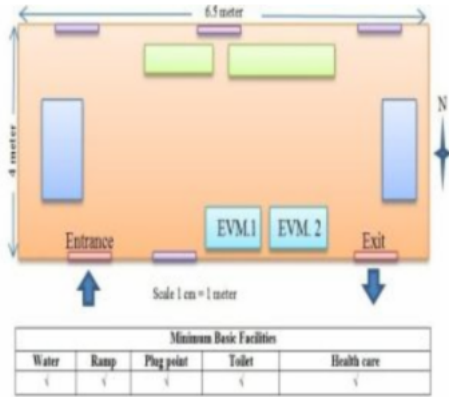

নির্বাচক নিবন্ধন আধিকারিকের স্বাক্ষর

Nazri Naksha

Google Map View

Polling Station Building Front View

Polling Station Front View

Cad View

Key MAP View

বিধানসভা নির্বাচনক্ষেত্রের নং, নাম : 91-চাকদহ
ভাগ নং, নাম : 1-তাঁতীপাছি আংশিক