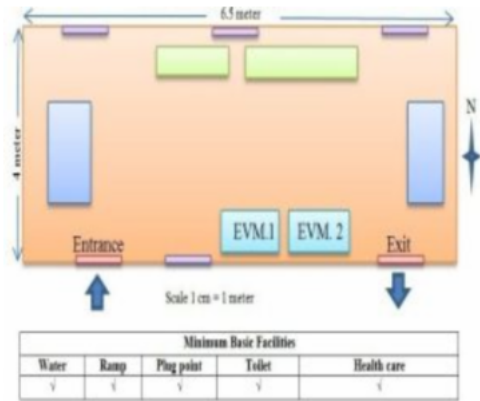

নির্বাচক নিবন্ধন আধিকারিকের স্বাক্ষর

Nazri Naksha

Google Map View

Polling Station Building Front View

Polling Station Front View

Cad View

Key MAP View

1 নাম : রুনা খাতুন স্বামীর নাম : মুহম্মদ অসমদুল্লাহ মন্ডল বাড়ির নং : n0298 বয়স : 32 লিঙ্গ : মহিলা	TIQ1362383 ফটো উপলব্ধ	2 নাম : মামিনা মন্ডল স্বামীর নাম : মহম্মদ মানিক বাড়ির নং : n0116 বয়স : 39 লিঙ্গ : মহিলা	GQL3006004 ফটো উপলব্ধ	3 নাম : মাসুদ আলী মণ্ডল পিতার নাম : মিনার আলী মণ্ডল বাড়ির নং : n0116 বয়স : 34 লিঙ্গ : পুরুষ	SSA1312313 ফটো উপলব্ধ
4 নাম : মাসুদা মন্ডল স্বামীর নাম : মিনার আলি মন্ডল বাড়ির নং : n0116 বয়স : 62 লিঙ্গ : মহিলা	SSA2526242 ফটো উপলব্ধ	5 নাম : শাকিনা ইসলাম পিতার নাম : নূর ইসলাম মন্ডল বাড়ির নং : এন0166 বয়স : 22 লিঙ্গ : মহিলা	SSA2715027 ফটো উপলব্ধ	6 নাম : পীপু কর স্বামীর নাম : আশিষ কর বাড়ির নং : n0084 বয়স : 37 লিঙ্গ : মহিলা	SSA0970194 ফটো উপলব্ধ
7 নাম : আশিষ কর পিতার নাম : নারায়ন চন্দ্র কর বাড়ির নং : n0084 বয়স : 40 লিঙ্গ : পুরুষ	GQL3004504 ফটো উপলব্ধ	8 নাম : সুমিত কর পিতার নাম : সুকুমার কর বাড়ির নং : n0288 বয়স : 26 লিঙ্গ : পুরুষ	SSA2180628 ফটো উপলব্ধ	9 নাম : সুমনা মাইতি সাধুখাঁ স্বামীর নাম : সুরত সাধুখাঁ বাড়ির নং : এন0096 বয়স : 29 লিঙ্গ : মহিলা	UVU1986447 ফটো উপলব্ধ
10 নাম : নমিতা কর স্বামীর নাম : নারায়ন কর বাড়ির নং : n0084 বয়স : 63 লিঙ্গ : মহিলা	WB/12/083/066230 ফটো উপলব্ধ	11 নাম : নারায়ন কর পিতার নাম : রাধাপদ কর বাড়ির নং : n0084 বয়স : 67 লিঙ্গ : পুরুষ	WB/12/083/066090 ফটো উপলব্ধ	12 নাম : রমা কর(মায়ী) স্বামীর নাম : মধুসূদন কর বাড়ির নং : n0096 বয়স : 43 লিঙ্গ : মহিলা	DZW2312262 ফটো উপলব্ধ
13 নাম : মধুসূদন কর পিতার নাম : শম্ভুনাথ কর বাড়ির নং : n0096 বয়স : 52 লিঙ্গ : পুরুষ	WB/12/083/066159 ফটো উপলব্ধ	14 নাম : রীতা কর স্বামীর নাম : সুকুমার কর বাড়ির নং : n0096 বয়স : 50 লিঙ্গ : মহিলা	WB/12/083/066346 ফটো উপলব্ধ	15 নাম : সুকুমার কর পিতার নাম : শম্ভুনাথ কর বাড়ির নং : n0096 বয়স : 59 লিঙ্গ : পুরুষ	WB/12/083/066421 ফটো উপলব্ধ
16 নাম : টুম্পা কর স্বামীর নাম : নিতিশ কর বাড়ির নং : n0084 বয়স : 38 লিঙ্গ : মহিলা	GQL3557287 ফটো উপলব্ধ	17 নাম : নিতিশ কর পিতার নাম : নারায়ন কর বাড়ির নং : n0084 বয়স : 43 লিঙ্গ : পুরুষ	GQL3004496 ফটো উপলব্ধ	18 নাম : বিনয় কর্মকার পিতার নাম : বীরেন্দ্র নাথ কর্মকার বাড়ির নং : n0282 বয়স : 48 লিঙ্গ : পুরুষ	SSA2526556 ফটো উপলব্ধ
19 নাম : কল্যাণী কর্মকার স্বামীর নাম : বিনয় কর্মকার বাড়ির নং : n0283 বয়স : 44 লিঙ্গ : মহিলা	GQL3451085 ফটো উপলব্ধ	20 নাম : মায়ারানী কর্মকার স্বামীর নাম : বীরেন্দ্রনাথ কর্মকার বাড়ির নং : n0284 বয়স : 72 লিঙ্গ : মহিলা	WB/12/083/057533 ফটো উপলব্ধ	21 নাম : মেনকা কর্মকার স্বামীর নাম : বিষ্ণুপদ কর্মকার বাড়ির নং : n0285 বয়স : 45 লিঙ্গ : মহিলা	GQL3002458 ফটো উপলব্ধ
22 নাম : বিষ্ণু পদ কর্মকার পিতার নাম : বীরেন্দ্র নাথ কর্মকার বাড়ির নং : n0280 বয়স : 49 লিঙ্গ : পুরুষ	WB/12/083/057267 ফটো উপলব্ধ	23 নাম : বৃষ্টি কর্মকার পিতার নাম : বিষ্ণু পদ কর্মকার বাড়ির নং : এন0285 বয়স : 23 লিঙ্গ : মহিলা	SSA2646982 ফটো উপলব্ধ	24 নাম : অর্পনা কর্মকার স্বামীর নাম : কালীপদ কর্মকার বাড়ির নং : n0022 বয়স : 56 লিঙ্গ : মহিলা	WB/12/083/066101 ফটো উপলব্ধ
25 নাম : সন্তু কর্মকার পিতার নাম : কালীপদ কর্মকার বাড়ির নং : n0022 বয়স : 32 লিঙ্গ : পুরুষ	SSA1533876 ফটো উপলব্ধ	26 নাম : কালীপদ কর্মকার পিতার নাম : গোবিন্দ কর্মকার বাড়ির নং : n0022 বয়স : 57 লিঙ্গ : পুরুষ	WB/12/083/066038 ফটো উপলব্ধ	27 নাম : জয়ন্ত কর্মকার পিতার নাম : নারায়ন কর্মকার বাড়ির নং : n0098 বয়স : 35 লিঙ্গ : পুরুষ	SSA1533561 ফটো উপলব্ধ
28 নাম : শম্ভু কর্মকার পিতার নাম : নারায়ন কর্মকার বাড়ির নং : n0098 বয়স : 35 লিঙ্গ : পুরুষ	SSA1533728 ফটো উপলব্ধ	29 নাম : নারায়ন কর্মকার পিতার নাম : গোবিন্দ কর্মকার বাড়ির নং : n0098 বয়স : 59 লিঙ্গ : পুরুষ	WB/12/083/066039 ফটো উপলব্ধ	30 নাম : হারানী কর্মকার স্বামীর নাম : নারায়ন কর্মকার বাড়ির নং : n0098 বয়স : 59 লিঙ্গ : মহিলা	WB/12/083/066088 ফটো উপলব্ধ