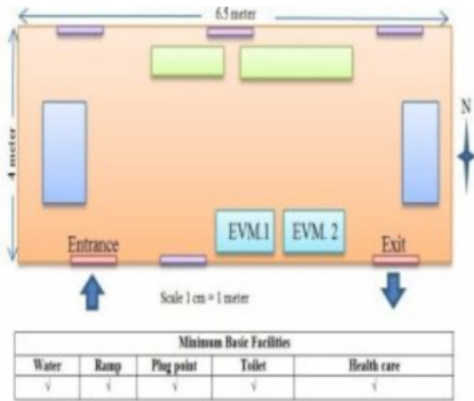

নির্বাচক নিবন্ধন আধিকারিকের স্বাক্ষর

Nazri Naksha

Google Map View

Polling Station Building Front View

Polling Station Front View

Cad View

Key MAP View

1 নাম : সামসুর নেছা খাতুন স্বামীর নাম : বিপ্লব মন্ডল বাড়ির নং : N0224 বয়স : 25 লিঙ্গ : মহিলা	SSA2493260 ফটো উপলব্ধ	2 নাম : সাধনা খাতুন স্বামীর নাম : আলমগীর মন্ডল বাড়ির নং : N0180 বয়স : 29 লিঙ্গ : মহিলা	SSA2492742 ফটো উপলব্ধ	3 নাম : রাকিয়া খাতুন স্বামীর নাম : রাহুল আমিন গাজী বাড়ির নং : এন0184 বয়স : 23 লিঙ্গ : মহিলা	SSA2588382 ফটো উপলব্ধ
4 নাম : মমতাজ খাতুন স্বামীর নাম : আতর আলি মোনল বাড়ির নং : এন0165 বয়স : 22 লিঙ্গ : মহিলা	SSA2714954 ফটো উপলব্ধ	5 নাম : রুবিনা খাতুন স্বামীর নাম : সাবির আলি মন্ডল বাড়ির নং : এন0154 বয়স : 32 লিঙ্গ : মহিলা	SSA1591627 ফটো উপলব্ধ	6 নাম : সোনালি খাতুন পিতার নাম : ভিকু মন্ডল বাড়ির নং : n0137 বয়স : 40 লিঙ্গ : মহিলা	SSA0970343 ফটো উপলব্ধ
7 নাম : রুবিনা মন্ডল খাতুন স্বামীর নাম : সুমন মন্ডল বাড়ির নং : বয়স : 28 লিঙ্গ : মহিলা	SSA2221380 ফটো উপলব্ধ	8 নাম : অনু খাতুন স্বামীর নাম : আজিজুল মন্ডল বাড়ির নং : n0194 বয়স : 36 লিঙ্গ : মহিলা	MTK3329554 ফটো উপলব্ধ	9 নাম : ফরিদা খাতুন (মণ্ডল) স্বামীর নাম : সাইফুল মণ্ডল বাড়ির নং : n0138 বয়স : 39 লিঙ্গ : মহিলা	SSA1429877 ফটো উপলব্ধ
10 নাম : রুমানা খাতুন স্বামীর নাম : বাপ্পা মন্ডল বাড়ির নং : এন0097 বয়স : 27 লিঙ্গ : মহিলা	UVU1959261 ফটো উপলব্ধ	11 নাম : তসলিমা খাতুন ঘরামী স্বামীর নাম : মহাসিন ঘরামী বাড়ির নং : n0001 বয়স : 41 লিঙ্গ : মহিলা	SSA1311786 ফটো উপলব্ধ	12 নাম : তাজমিনা খাতুন মণ্ডল স্বামীর নাম : হাবিল মণ্ডল বাড়ির নং : n0090 বয়স : 42 লিঙ্গ : মহিলা	SSA1809367 ফটো উপলব্ধ
13 নাম : হাবিল মণ্ডল পিতার নাম : লিয়াকত মণ্ডল বাড়ির নং : n0090 বয়স : 38 লিঙ্গ : পুরুষ	SSA1312537 ফটো উপলব্ধ	Q 14 নাম : মমতাজ ঘরামী স্বামীর নাম : গোপাল ঘরামী বাড়ির নং : বয়স : 38 লিঙ্গ : মহিলা	SSA1533405 ফটো উপলব্ধ	15 নাম : গোপাল ঘরামী পিতার নাম : আয়জুদ্দিন ঘরামী বাড়ির নং : n0038 বয়স : 56 লিঙ্গ : পুরুষ	WB/12/083/066928 ফটো উপলব্ধ
16 নাম : মামন ঘরামী পিতার নাম : মহাসিন ঘরামী বাড়ির নং : এন0143 বয়স : 22 লিঙ্গ : পুরুষ	SSA2671469 ফটো উপলব্ধ	17 নাম : বাপি ঘরামী পিতার নাম : ইব্রাহিম ঘরামী বাড়ির নং : n0145 বয়স : 28 লিঙ্গ : পুরুষ	SSA2147676 ফটো উপলব্ধ	18 নাম : মাসুদ ঘরামী পিতার নাম : মিকাজুল ঘরামী বাড়ির নং : এন0146 বয়স : 25 লিঙ্গ : পুরুষ	SSA2235455 ফটো উপলব্ধ
19 নাম : ফারুক ঘরামী পিতার নাম : জুলফিকার আলি ঘরামী বাড়ির নং : এন0145 বয়স : 22 লিঙ্গ : পুরুষ	SSA2671444 ফটো উপলব্ধ	20 নাম : তুহিনা ঘরামী (খাতুন) স্বামীর নাম : মোক্তার রহমান ঘরামী বাড়ির নং : n0144 বয়স : 28 লিঙ্গ : মহিলা	SSA2147742 ফটো উপলব্ধ	21 নাম : অলোক ঘোষ পিতার নাম : দেবেন্দ্র ঘোষ বাড়ির নং : n0012 বয়স : 52 লিঙ্গ : পুরুষ	WB/12/083/066608 ফটো উপলব্ধ
22 নাম : ঋতিকা ঘোষ স্বামীর নাম : অশোক ঘোষ বাড়ির নং : n0012 বয়স : 42 লিঙ্গ : মহিলা	GQL3262615 ফটো উপলব্ধ	23 নাম : সঞ্জয় ঘোষ পিতার নাম : সুবল ঘোষ বাড়ির নং : n0010 বয়স : 31 লিঙ্গ : পুরুষ	SSA1809425 ফটো উপলব্ধ	24 নাম : সুজয় ঘোষ পিতার নাম : সুবল চন্দ্র ঘোষ বাড়ির নং : n0010 বয়স : 31 লিঙ্গ : পুরুষ	SSA1673268 ফটো উপলব্ধ
25 নাম : সুবল চন্দ্র ঘোষ পিতার নাম : কালীপদ ঘোষ বাড়ির নং : n0010 বয়স : 66 লিঙ্গ : পুরুষ	WB/12/083/066066 ফটো উপলব্ধ	26 নাম : লক্ষন ঘোষ পিতার নাম : কালীপদ ঘোষ বাড়ির নং : n0009 বয়স : 52 লিঙ্গ : পুরুষ	WB/12/083/066566 ফটো উপলব্ধ	27 নাম : নবকুমার ঘোষ পিতার নাম : গোপাল ঘোষ বাড়ির নং : n0008 বয়স : 52 লিঙ্গ : পুরুষ	WB/12/083/066818 ফটো উপলব্ধ
28 নাম : সুমিত্রা ঘোষ স্বামীর নাম : কানাই ঘোষ বাড়ির নং : n0008 বয়স : 53 লিঙ্গ : মহিলা	WB/12/083/066691 ফটো উপলব্ধ	29 নাম : শৈল্যরানী ঘোষ স্বামীর নাম : গোপাল ঘোষ বাড়ির নং : n0008 বয়স : 73 লিঙ্গ : মহিলা	WB/12/083/066518 ফটো উপলব্ধ	30 নাম : দিপা ঘোষ স্বামীর নাম : অক্ষয় ঘোষ বাড়ির নং : n0007 বয়স : 42 লিঙ্গ : মহিলা	GQL3262581 ফটো উপলব্ধ