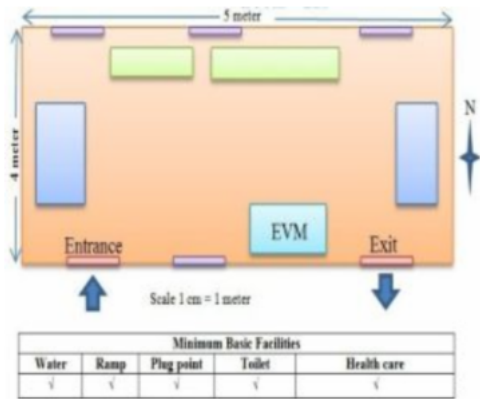

নির্বাচক নিবন্ধন আধিকারিকের স্বাক্ষর

Nazri Naksha

Google Map View

Polling Station Building Front View

Polling Station Front View

Cad View

Key MAP View

বিধানসভা নির্বাচনক্ষেত্রের নং, নাম : 91-চাকদহ  
ভাগ নং, নাম : 1-গোবিন্দপুর সম্পূর্ণ