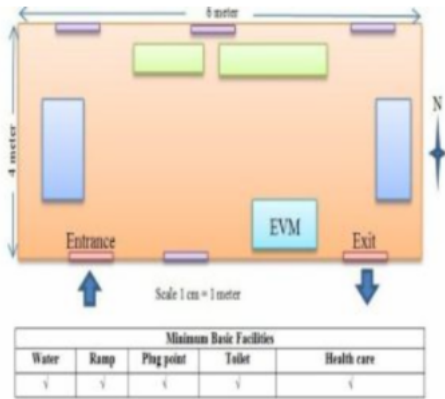

নির্বাচক নিবন্ধন আধিকারিকের স্বাক্ষর

Nazri Naksha

Google Map View

Polling Station Building Front View

Polling Station Front View

Cad View

Key MAP View

বিধানসভা নির্বাচনক্ষেত্রের নং, নাম : 91-চাকদহ
ভাগ নং, নাম : 1-দীঘরা