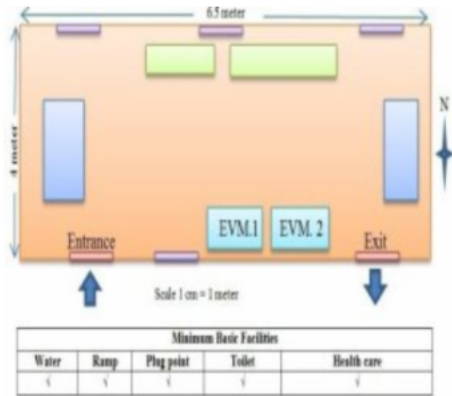

নির্বাচক নিবন্ধন আধিকারিকের স্বাক্ষর

Nazri Naksha

Google Map View

Polling Station Building Front View

Polling Station Front View

Cad View

Key MAP View

Q 1 নাম : ০০০০ ০০০০০০ পিতার নাম : ০০০০০০ ০০০০০০ বাড়ির নং : 226 বয়স : 39 লিঙ্গ : পুরুষ	AZK3031077 ফটো উপলব্ধ	2 নাম : মুখতার আলি মন্ডল পিতার নাম : মোহর আলি মন্ডল বাড়ির নং : 131 বয়স : 28 লিঙ্গ : পুরুষ	SSA2523629 ফটো উপলব্ধ	Q 3 নাম : পার্থ প্রতীম কর্মকার পিতার নাম : ধীরেশ কর্মকার বাড়ির নং : এন0249 বয়স : 25 লিঙ্গ : পুরুষ	SSA2255727 ফটো উপলব্ধ
4 নাম : রুপা কায়পত্র মন্ডল স্বামীর নাম : সুজাত মন্ডল বাড়ির নং : 12 বয়স : 29 লিঙ্গ : মহিলা	SSA2523686 ফটো উপলব্ধ	5 নাম : সাইমা খাতুন স্বামীর নাম : সুরিফ ল মন্ডল বাড়ির নং : এন0929 বয়স : 35 লিঙ্গ : মহিলা	UHG1265651 ফটো উপলব্ধ	6 নাম : রাজেশ গাইন পিতার নাম : দয়াল গাইন বাড়ির নং : এন0159 বয়স : 25 লিঙ্গ : পুরুষ	SSA2255701 ফটো উপলব্ধ
7 নাম : রিঙ্কু ঘোষ স্বামীর নাম : কৃষ্ণ ঘোষ বাড়ির নং : নং 208 বয়স : 37 লিঙ্গ : মহিলা	SSA2602134 ফটো উপলব্ধ	Q 8 নাম : বাদল চৌধুরী পিতার নাম : বিনয় চৌধুরী বাড়ির নং : নং বয়স : 31 লিঙ্গ : পুরুষ	SSA2687184 ফটো উপলব্ধ	Q 9 নাম : সুমিত্রা চৌধুরী স্বামীর নাম : সুধীর চৌধুরী বাড়ির নং : নং 272 বয়স : 61 লিঙ্গ : মহিলা	SSA2616621 ফটো উপলব্ধ
10 নাম : মানসী তরফদার স্বামীর নাম : বিকাশ তরফদার বাড়ির নং : N0264 বয়স : 32 লিঙ্গ : মহিলা	SSA2200665 ফটো উপলব্ধ	11 নাম : বেবি তরফদার স্বামীর নাম : সুবেন তরফদার বাড়ির নং : N0084 বয়স : 35 লিঙ্গ : মহিলা	SSA2200756 ফটো উপলব্ধ	12 নাম : দিলীপ তরফদার পিতার নাম : কালীপদ তরফদার বাড়ির নং : n0012 বয়স : 43 লিঙ্গ : পুরুষ	GQL3035508 ফটো উপলব্ধ
Q 13 নাম : ভারতী তরফদার স্বামীর নাম : হরান তরফদার বাড়ির নং : বয়স : 59 লিঙ্গ : মহিলা	WB/12/083/132371 ফটো উপলব্ধ	14 নাম : সঞ্জিত তরফদার পিতার নাম : সুদেব তরফদার বাড়ির নং : n0014 বয়স : 37 লিঙ্গ : পুরুষ	GQL3460649 ফটো উপলব্ধ	15 নাম : ভারতী তরফদার স্বামীর নাম : সুদেব তরফদার বাড়ির নং : n0014 বয়স : 53 লিঙ্গ : মহিলা	WB/12/083/132499 ফটো উপলব্ধ
16 নাম : সুদেব তরফদার পিতার নাম : কালীপদ তরফদার বাড়ির নং : n0014 বয়স : 56 লিঙ্গ : পুরুষ	GQL3035516 ফটো উপলব্ধ	17 নাম : ভরত তরফদার পিতার নাম : কালীপদ তরফদার বাড়ির নং : n0013 বয়স : 52 লিঙ্গ : পুরুষ	SSA2838076 ফটো উপলব্ধ	18 নাম : শ্যামলী তরফদার স্বামীর নাম : দিলীপ তরফদার বাড়ির নং : n0012 বয়স : 37 লিঙ্গ : মহিলা	SSA0992719 ফটো উপলব্ধ
19 নাম : মৌসুমী মাথুর স্বামীর নাম : প্রশান্ত মাথুর বাড়ির নং : এন0013 বয়স : 27 লিঙ্গ : মহিলা	SSA2255685 ফটো উপলব্ধ	20 নাম : জয়ন্ত তরফদার পিতার নাম : ভরত তরফদার বাড়ির নং : এন0013 বয়স : 26 লিঙ্গ : পুরুষ	SSA2255263 ফটো উপলব্ধ	21 নাম : বর্না তরফদার মায়ের নাম : গুরুদাসী তরফদার বাড়ির নং : n0297 বয়স : 50 লিঙ্গ : মহিলা	SSA1536416 ফটো উপলব্ধ
22 নাম : কমলা তরফদার মায়ের নাম : বর্না তরফদার বাড়ির নং : n0298 বয়স : 37 লিঙ্গ : মহিলা	SSA1677251 ফটো উপলব্ধ	23 নাম : কালাচাঁদ তরফদার মায়ের নাম : বর্না তরফদার বাড়ির নং : n0299 বয়স : 30 লিঙ্গ : পুরুষ	SSA1813534 ফটো উপলব্ধ	24 নাম : রাজু তরফদার মায়ের নাম : ভারতী তরফদার বাড়ির নং : নং 053 বয়স : 23 লিঙ্গ : পুরুষ	SSA2602043 ফটো উপলব্ধ
25 নাম : গুরুদাসী তরফদার স্বামীর নাম : খুদীরাম তরফদার বাড়ির নং : n0300 বয়স : 75 লিঙ্গ : মহিলা	SSA2578813 ফটো উপলব্ধ	26 নাম : ঋতু তরফদার (মণ্ডল) স্বামীর নাম : লব তরফদার বাড়ির নং : এন0138 বয়স : 27 লিঙ্গ : মহিলা	SSA2200590 ফটো উপলব্ধ	27 নাম : সাইমিনা মণ্ডল স্বামীর নাম : মহিরুদ্দিন মণ্ডল বাড়ির নং : n0042 বয়স : 26 লিঙ্গ : মহিলা	SSA2200764 ফটো উপলব্ধ
28 নাম : সাবিনা মণ্ডল স্বামীর নাম : ফারুকউদ্দিন মণ্ডল বাড়ির নং : n0042 বয়স : 32 লিঙ্গ : মহিলা	UVU1415827 ফটো উপলব্ধ	29 নাম : ফারুকউদ্দিন মণ্ডল পিতার নাম : নাসিরুদ্দিন মণ্ডল বাড়ির নং : n0042 বয়স : 34 লিঙ্গ : পুরুষ	SSA1431162 ফটো উপলব্ধ	30 নাম : রসিদা মন্ডল স্বামীর নাম : নাসিরুদ্দিন মন্ডল বাড়ির নং : n0042 বয়স : 53 লিঙ্গ : মহিলা	WB/12/083/132366 ফটো উপলব্ধ