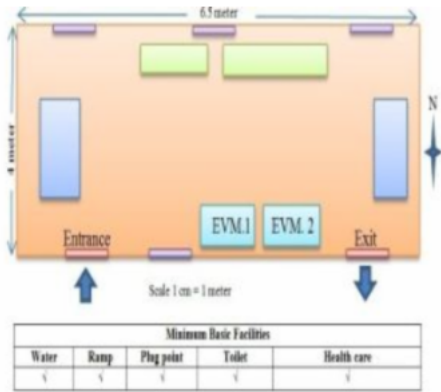

নির্বাচক নিবন্ধন আধিকারিকের স্বাক্ষর

Nazri Naksha

Google Map View

Polling Station Building Front View

Polling Station Front View

Cad View

Key MAP View

1 নাম : পরিমল ঢালী পিতার নাম: হরিপদ ঢালী বাড়ির নং : n0001 বয়স : 40 লিঙ্গ : পুরুষ	GQL3036787 ফটো উপলব্ধ	2 নাম : মুনাল ঢালী পিতার নাম: হরিপদ ঢালী বাড়ির নং : n0001 বয়স : 49 লিঙ্গ : পুরুষ	WB/12/083/135754 ফটো উপলব্ধ	3 নাম : ভোলানাথ বিশ্বাস মায়ের নাম: প্রফুল্লদাসী বিশ্বাস বাড়ির নং : এন0016 বয়স : 40 লিঙ্গ : পুরুষ	SSA2655983 ফটো উপলব্ধ
Q 4 নাম : বালিক অধিকারী পিতার নাম: বাবুরাম অধিকারী বাড়ির নং : বয়স : 55 লিঙ্গ : পুরুষ	SSA1431691 ফটো উপলব্ধ	Q 5 নাম : শিলা বিশ্বাস স্বামীর নাম: ভোলানাথ বিশ্বাস বাড়ির নং : বয়স : 40 লিঙ্গ : মহিলা	SSA1314111 ফটো উপলব্ধ	Q 6 নাম : আশালতা অধিকারী স্বামীর নাম: প্রফুল্ল অধিকারী বাড়ির নং : এন092 বয়স : 65 লিঙ্গ : মহিলা	GQL3635380 ফটো উপলব্ধ
7 নাম : ব্রজ অধিকারী পিতার নাম: বাবুরাম অধিকারী বাড়ির নং : CN-93 বয়স : 56 লিঙ্গ : পুরুষ	WB/12/083/135288 ফটো উপলব্ধ	8 নাম : মায়া ঘোষ স্বামীর নাম: নিখিল ঘোষ বাড়ির নং : n0001 বয়স : 52 লিঙ্গ : মহিলা	SSA1314087 ফটো উপলব্ধ	9 নাম : মাম্পি কর্মকার স্বামীর নাম: প্রোসেনজীত কর্মকার বাড়ির নং : এন0116 বয়স : 28 লিঙ্গ : মহিলা	SSA2255974 ফটো উপলব্ধ
10 নাম : প্রসেনজিৎ কর্মকার পিতার নাম: গোপীনাথ কর্মকার বাড়ির নং : n0116 বয়স : 40 লিঙ্গ : পুরুষ	GQL3562105 ফটো উপলব্ধ	11 নাম : দীপঙ্কর কর্মকার পিতার নাম: গোপীনাথ কর্মকার বাড়ির নং : 37 বয়স : 36 লিঙ্গ : পুরুষ	SSA1431642 ফটো উপলব্ধ	12 নাম : কম্পনা কর্মকার স্বামীর নাম: গোপীনাথ কর্মকার বাড়ির নং : CN-37 বয়স : 61 লিঙ্গ : মহিলা	WB/12/083/135248 ফটো উপলব্ধ
13 নাম : গোপীনাথ কর্মকার পিতার নাম: গৌর কর্মকার বাড়ির নং : 37 বয়স : 66 লিঙ্গ : পুরুষ	WB/12/083/135692 ফটো উপলব্ধ	14 নাম : সরস্বতী কর্মকার স্বামীর নাম: বিজয় কর্মকার বাড়ির নং : n0060 বয়স : 71 লিঙ্গ : মহিলা	WB/12/083/135636 ফটো উপলব্ধ	15 নাম : প্রিয়া কাজিলাল পিতার নাম: অজয় কাজিলাল বাড়ির নং : এন00174 বয়স : 28 লিঙ্গ : মহিলা	NRC1661602 ফটো উপলব্ধ
16 নাম : হায়দার আলী খাঁ মায়ের নাম: আলিমন খাঁ বাড়ির নং : n0077 বয়স : 34 লিঙ্গ : পুরুষ	SSA1314426 ফটো উপলব্ধ	17 নাম : আয়েশা খাঁ স্বামীর নাম: বাবুল খাঁ বাড়ির নং : n0104 বয়স : 35 লিঙ্গ : মহিলা	SSA1674993 ফটো উপলব্ধ	18 নাম : বাবুল খাঁ পিতার নাম: ফকির খাঁ বাড়ির নং : n0104 বয়স : 44 লিঙ্গ : পুরুষ	GQL3036720 ফটো উপলব্ধ
19 নাম : বাবেয়া খাঁ স্বামীর নাম: ফকির খাঁ বাড়ির নং : n0104 বয়স : 76 লিঙ্গ : মহিলা	WB/12/083/135223 ফটো উপলব্ধ	20 নাম : আকবর আলী খাঁ মায়ের নাম: আলিমন খাঁ বাড়ির নং : n0077 বয়স : 34 লিঙ্গ : পুরুষ	SSA1314418 ফটো উপলব্ধ	21 নাম : আলিমন খাঁ স্বামীর নাম: কালু খাঁ বাড়ির নং : n0077 বয়স : 66 লিঙ্গ : মহিলা	WB/12/083/135596 ফটো উপলব্ধ
22 নাম : দিলরুবা খাতুন স্বামীর নাম: আফিজুদ্দীন মন্ডল বাড়ির নং : 58 বয়স : 27 লিঙ্গ : মহিলা	SSA2151363 ফটো উপলব্ধ	23 নাম : সনেরা মন্ডল স্বামীর নাম: সাহিদুল মন্ডল বাড়ির নং : এন00201 বয়স : 28 লিঙ্গ : মহিলা	RHC2033157 ফটো উপলব্ধ	24 নাম : মহিমা খাতুন স্বামীর নাম: শাহজামাল মন্ডল বাড়ির নং : n0264 বয়স : 29 লিঙ্গ : মহিলা	SSA2057727 ফটো উপলব্ধ
25 নাম : সুরজিৎ গাইন পিতার নাম: যাদব গাইন বাড়ির নং : n0129 বয়স : 36 লিঙ্গ : পুরুষ	SSA1431667 ফটো উপলব্ধ	26 নাম : চন্দন গাইন পিতার নাম: পিন্টু গাইন বাড়ির নং : এন0129 বয়স : 23 লিঙ্গ : পুরুষ	SSA2601474 ফটো উপলব্ধ	27 নাম : মাংগী গাইন স্বামীর নাম: সন্তু গাইন বাড়ির নং : এন0129 বয়স : 26 লিঙ্গ : মহিলা	SSA2601714 ফটো উপলব্ধ
28 নাম : সোমা তরফদার স্বামীর নাম: মধু তরফদার বাড়ির নং : এন0062 বয়স : 30 লিঙ্গ : মহিলা	SSA2601532 ফটো উপলব্ধ	29 নাম : সন্টু গাইন মায়ের নাম: সুমিত্রা গাইন বাড়ির নং : n0129 বয়স : 35 লিঙ্গ : পুরুষ	SSA1314657 ফটো উপলব্ধ	30 নাম : বাচ্চু গাইন পিতার নাম: যাদব গাইন বাড়ির নং : n0129 বয়স : 29 লিঙ্গ : পুরুষ	SSA1915164 ফটো উপলব্ধ