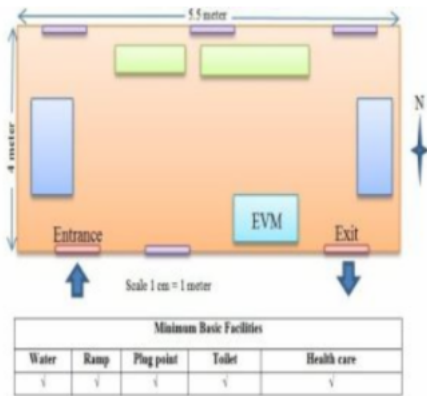

নির্বাচক নিবন্ধন আধিকারিকের স্বাক্ষর

Nazri Naksha

Google Map View

Polling Station Building Front View

Polling Station Front View

Cad View

Key MAP View

বিধানসভা নির্বাচনক্ষেত্রের নং, নাম : 91-চাকদহ  
ভাগ নং, নাম : 1-সহিবপুর দক্ষিণাংশ (আংশিক)