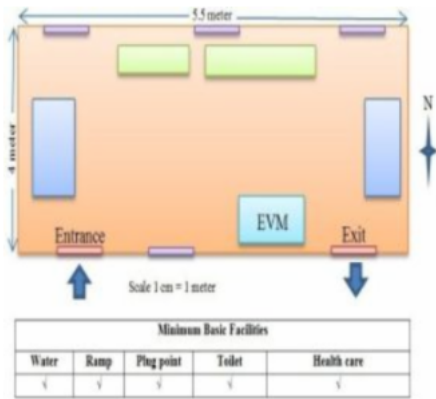

নির্বাচক নিবন্ধন আধিকারিকের স্বাক্ষর

Nazri Naksha

Google Map View

Polling Station Building Front View

Polling Station Front View

Cad View

Key MAP View

বিধানসভা নির্বাচনক্ষেত্রের নং, নাম : 91-চাকদহ
ভাগ নং, নাম : 1-বনমালীপাড়া উত্তর (আংশিক)