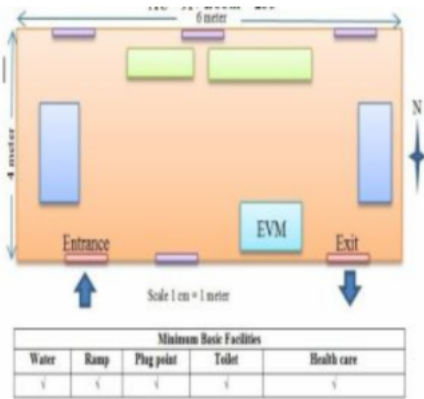

নির্বাচক নিবন্ধন আধিকারিকের স্বাক্ষর

Nazri Naksha

Google Map View

Polling Station Building Front View

Polling Station Front View

Cad View

Key MAP View

বিধানসভা নির্বাচনক্ষেত্রের নং, নাম : 91-চাকদহ
ভাগ নং, নাম : 1-রুক্মিণীডাঙ্গা সম্পূর্ণ