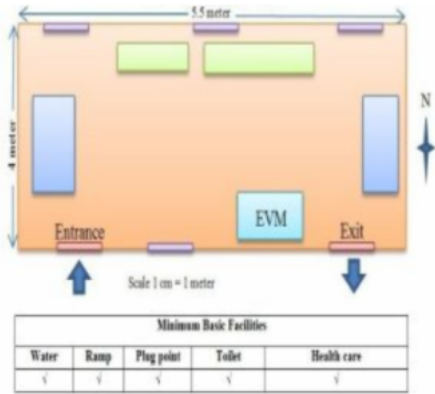

নির্বাচক নিবন্ধন আধিকারিকের স্বাক্ষর

Nazri Naksha

Google Map View

Polling Station Building Front View

Polling Station Front View

Cad View

Key MAP View

1 নাম : রাজ শেখর ঘটক পিতার নাম: শংকর ঘটক বাড়ির নং : N0001 বয়স : 24 লিঙ্গ : পুরুষ	SSA2505576 ফটো উপলব্ধ	2 নাম : জিৎ ঘটক পিতার নাম: শংকর ঘটক বাড়ির নং : এন0001 বয়স : 21 লিঙ্গ : পুরুষ	SSA2744514 ফটো উপলব্ধ	3 নাম : দীপক ঘটক পিতার নাম: কৃষ্ণপদ ঘটক বাড়ির নং : n0001 বয়স : 52 লিঙ্গ : পুরুষ	WB/12/083/114341 ফটো উপলব্ধ
4 নাম : মন্দিরা ঘটক স্বামীর নাম: শঙ্কর ঘটক বাড়ির নং : n0001 বয়স : 41 লিঙ্গ : মহিলা	SSA1678770 ফটো উপলব্ধ	5 নাম : শংকর ঘটক পিতার নাম: কৃষ্ণপদ ঘটক বাড়ির নং : n0001 বয়স : 43 লিঙ্গ : পুরুষ	GQL3026739 ফটো উপলব্ধ	6 নাম : রিম্পা ঘোষ স্বামীর নাম: অভিজিৎ ঘোষ বাড়ির নং : n0147 বয়স : 29 লিঙ্গ : মহিলা	SSA1915586 ফটো উপলব্ধ
7 নাম : শ্যামলী ঘোষ স্বামীর নাম: রাহুল ঘোষ বাড়ির নং : n0152 বয়স : 26 লিঙ্গ : মহিলা	SSA2219111 ফটো উপলব্ধ	8 নাম : প্রিয়া সরকার স্বামীর নাম: সমিরন সরকার বাড়ির নং : নিখারগাছি এন0129 বয়স : 26 লিঙ্গ : মহিলা	SSA2219285 ফটো উপলব্ধ	9 নাম : অমিত কুমার ঘোষ পিতার নাম: নরেন্দ্র নাথ ঘোষ বাড়ির নং : n0053 বয়স : 48 লিঙ্গ : পুরুষ	WB/12/083/114090 ফটো উপলব্ধ
10 নাম : সৌগত ঘোষ পিতার নাম: গৌতম ঘোষ বাড়ির নং : n0007 বয়স : 27 লিঙ্গ : পুরুষ	SSA2151975 ফটো উপলব্ধ	11 নাম : মিতু ঘোষ স্বামীর নাম: সমীরন ঘোষ বাড়ির নং : n0016 বয়স : 36 লিঙ্গ : মহিলা	XZD1344407 ফটো উপলব্ধ	12 নাম : শিপ্রা ঘোষ স্বামীর নাম: নিমাই ঘোষ বাড়ির নং : n0064 বয়স : 56 লিঙ্গ : মহিলা	WB/12/083/162304 ফটো উপলব্ধ
13 নাম : দিলীপ কুমার ঘোষ পিতার নাম: শান্তিরাম ঘোষ বাড়ির নং : n0105 বয়স : 66 লিঙ্গ : পুরুষ	WB/12/083/114091 ফটো উপলব্ধ	14 নাম : বকুল ঘোষ স্বামীর নাম: নরেন্দ্র নাথ ঘোষ বাড়ির নং : n0134 বয়স : 53 লিঙ্গ : মহিলা	WB/12/083/114767 ফটো উপলব্ধ	15 নাম : প্রনয় ঘোষ পিতার নাম: সুধাংশু ঘোষ বাড়ির নং : n0016 বয়স : 27 লিঙ্গ : পুরুষ	SSA2151991 ফটো উপলব্ধ
16 নাম : কবিতা ঘোষ স্বামীর নাম: হরেন্দ্র নাথ ঘোষ বাড়ির নং : n0014 বয়স : 52 লিঙ্গ : মহিলা	WB/12/083/114468 ফটো উপলব্ধ	17 নাম : মহাদেব ঘোষ পিতার নাম: সুধেন ঘোষ বাড়ির নং : n0032 বয়স : 53 লিঙ্গ : পুরুষ	WB/12/083/114454 ফটো উপলব্ধ	18 নাম : প্রসেনজিৎ ঘোষ পিতার নাম: মোহন ঘোষ বাড়ির নং : n0031 বয়স : 41 লিঙ্গ : পুরুষ	GQL3026978 ফটো উপলব্ধ
19 নাম : কাকন ঘোষ পিতার নাম: নির্মলেন্দু ঘোষ বাড়ির নং : এন0015 বয়স : 25 লিঙ্গ : মহিলা	SSA2258663 ফটো উপলব্ধ	20 নাম : চিনু ঘোষ স্বামীর নাম: মহাদেব ঘোষ বাড়ির নং : n0032 বয়স : 34 লিঙ্গ : মহিলা	IQN0375816 ফটো উপলব্ধ	21 নাম : মল্লিকা ঘোষ স্বামীর নাম: ইন্দ্রজিৎ ঘোষ বাড়ির নং : এন0016 বয়স : 26 লিঙ্গ : মহিলা	SSA2267219 ফটো উপলব্ধ
22 নাম : সরস্বতী ঘোষ পিতার নাম: হরিপদ ঘোষ বাড়ির নং : n0040 বয়স : 55 লিঙ্গ : মহিলা	SSA2399756 ফটো উপলব্ধ	23 নাম : প্রতিমা ঘোষ স্বামীর নাম: অজিত কুমার ঘোষ বাড়ির নং : n0019 বয়স : 66 লিঙ্গ : মহিলা	SSA2406056 ফটো উপলব্ধ	24 নাম : নিতাই ঘোষ পিতার নাম: হরিপদ ঘোষ বাড়ির নং : n0040 বয়স : 55 লিঙ্গ : পুরুষ	SSA2399699 ফটো উপলব্ধ
25 নাম : অমিত ঘোষ পিতার নাম: বিমল ঘোষ বাড়ির নং : n0047 বয়স : 37 লিঙ্গ : পুরুষ	GQL3458767 ফটো উপলব্ধ	26 নাম : সুশান্ত ঘোষ পিতার নাম: অজিত কুমার ঘোষ বাড়ির নং : n0019 বয়স : 43 লিঙ্গ : পুরুষ	GQL1784305 ফটো উপলব্ধ	27 নাম : মুক্তি ঘোষ স্বামীর নাম: সুনীল ঘোষ বাড়ির নং : n0032 বয়স : 47 লিঙ্গ : মহিলা	SSA2351880 ফটো উপলব্ধ
28 নাম : সৌমিক ঘোষ পিতার নাম: সঞ্জয় কুমার ঘোষ বাড়ির নং : N0108 বয়স : 24 লিঙ্গ : পুরুষ	SSA2505501 ফটো উপলব্ধ	29 নাম : সুদীপ্ত ঘোষ পিতার নাম: সত্য ঘোষ বাড়ির নং : N0010 বয়স : 24 লিঙ্গ : পুরুষ	SSA2505550 ফটো উপলব্ধ	30 নাম : লক্ষ্মী ঘোষ স্বামীর নাম: মানিক ঘোষ বাড়ির নং : n0021 বয়স : 52 লিঙ্গ : মহিলা	SSA2287860 ফটো উপলব্ধ