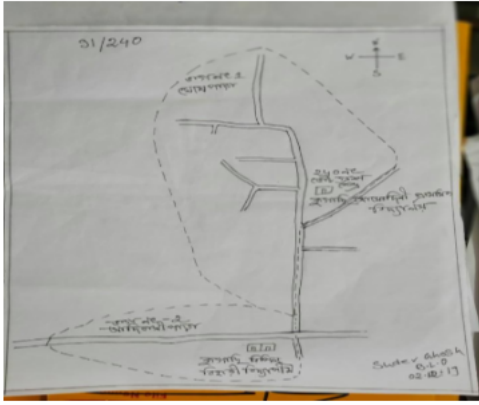

Nazri Naksha