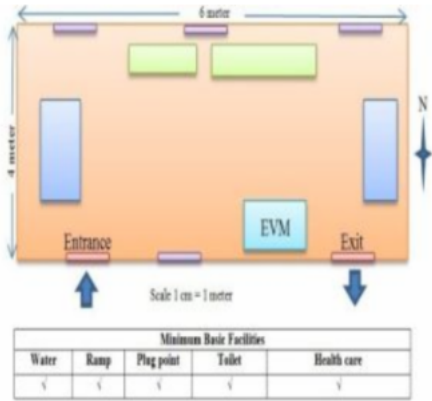

নির্বাচক নিবন্ধন আধিকারিকের স্বাক্ষর

Nazri Naksha

Google Map View

Polling Station Building Front View

Polling Station Front View

Cad View

Key MAP View

বিধানসভা নির্বাচনক্ষেত্রের নং, নাম : 91-চাকদহ  
ভাগ নং, নাম : 1-খালধারপাড়া