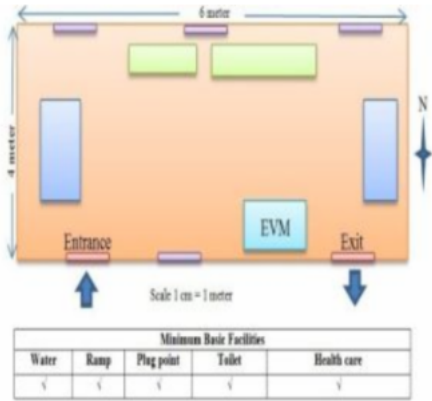

নির্বাচক নিবন্ধন আধিকারিকের স্বাক্ষর

Nazri Naksha

Google Map View

Polling Station Building Front View

Polling Station Front View

Cad View

Key MAP View

1 নাম : তাপসী অধিকারী স্বামীর নাম: নিশান অধিকারী বাড়ির নং : n0171 বয়স : 51 লিঙ্গ : মহিলা	SSA2302404 ফটো উপলব্ধ	2 নাম : নিশান অধিকারী পিতার নাম: হরিদাস অধিকারী বাড়ির নং : n0171 বয়স : 56 লিঙ্গ : পুরুষ	SSA2297786 ফটো উপলব্ধ	3 নাম : নিকুতি অধিকারী স্বামীর নাম: রুদ্দিন অধিকারী বাড়ির নং : n0171 বয়স : 51 লিঙ্গ : মহিলা	SSA2853141 ফটো উপলব্ধ
4 নাম : রুদ্দিন অধিকারী পিতার নাম: হরিদাস অধিকারী বাড়ির নং : n0171 বয়স : 59 লিঙ্গ : পুরুষ	SSA2853125 ফটো উপলব্ধ	5 নাম : কালীদাসী অধিকারী স্বামীর নাম: হরিদাস অধিকারী বাড়ির নং : n0171 বয়স : 98 লিঙ্গ : মহিলা	SSA1044270 ফটো উপলব্ধ	6 নাম : সুকেশ অধিকারী পিতার নাম: নিশান অধিকারী বাড়ির নং : মাঝের পাড়া বয়স : 29 লিঙ্গ : পুরুষ	SSA2061240 ফটো উপলব্ধ
7 নাম : রাজু সাঁতরা মায়ের নাম: বর্না সাঁতরা বাড়ির নং : n0171 বয়স : 29 লিঙ্গ : পুরুষ	SSA2061174 ফটো উপলব্ধ	8 নাম : অভিজিৎ ঘাঁটি পিতার নাম: নন্দী ঘাঁটি বাড়ির নং : n0164 বয়স : 35 লিঙ্গ : পুরুষ	SSA1318641 ফটো উপলব্ধ	9 নাম : অনিমা ঘাঁটি স্বামীর নাম: নন্দী ঘাঁটি বাড়ির নং : n0164 বয়স : 57 লিঙ্গ : মহিলা	WB/12/083/117888 ফটো উপলব্ধ
10 নাম : মাধবী ঘাঁটি স্বামীর নাম: অভিজিৎ ঘাঁটি বাড়ির নং : n0164 বয়স : 27 লিঙ্গ : মহিলা	SSA2152585 ফটো উপলব্ধ	11 নাম : সরজিত ঘাঁটি পিতার নাম: নন্দী ঘাঁটি বাড়ির নং : n0164 বয়স : 37 লিঙ্গ : পুরুষ	SSA1435387 ফটো উপলব্ধ	12 নাম : উত্তম চৌধুরী পিতার নাম: নন্দী চৌধুরী বাড়ির নং : n0201 বয়স : 34 লিঙ্গ : পুরুষ	SSA1916873 ফটো উপলব্ধ
13 নাম : দিপালী বয়াড়া স্বামীর নাম: বাবলু বয়রা বাড়ির নং : n0081 বয়স : 48 লিঙ্গ : মহিলা	SSA2353357 ফটো উপলব্ধ	14 নাম : সুমন বয়রা পিতার নাম: বাবলু বয়রা বাড়ির নং : N0081 বয়স : 24 লিঙ্গ : পুরুষ	SSA2506426 ফটো উপলব্ধ	15 নাম : বাবলু বয়াড়া পিতার নাম: পচকারী বয়াড়া বাড়ির নং : n0081 বয়স : 60 লিঙ্গ : পুরুষ	SSA2353449 ফটো উপলব্ধ
16 নাম : উদয় বয়রা পিতার নাম: গোবিন্দ বয়রা বাড়ির নং : n0083 বয়স : 36 লিঙ্গ : পুরুষ	SSA1538511 ফটো উপলব্ধ	Q 17 নাম : রীনা বয়রা স্বামীর নাম: সুকুমার বয়রা বাড়ির নং : বয়স : 36 লিঙ্গ : মহিলা	SSA2061356 ফটো উপলব্ধ	18 নাম : বর্না বয়রা স্বামীর নাম: নিরঞ্জন বয়রা বাড়ির নং : n0083 বয়স : 49 লিঙ্গ : মহিলা	SSA2545994 ফটো উপলব্ধ
19 নাম : কাকলি বয়রা স্বামীর নাম: বাহাদুর বয়রা বাড়ির নং : n0083 বয়স : 39 লিঙ্গ : মহিলা	SSA1538529 ফটো উপলব্ধ	20 নাম : সুকুমার বয়রা পিতার নাম: ভীম বয়রা বাড়ির নং : n0083 বয়স : 44 লিঙ্গ : পুরুষ	GQL3029592 ফটো উপলব্ধ	21 নাম : বেলপতি বয়রা স্বামীর নাম: আনন্দ বয়রা বাড়ির নং : n0083 বয়স : 39 লিঙ্গ : মহিলা	SSA1318310 ফটো উপলব্ধ
22 নাম : আনন্দ বয়রা পিতার নাম: ভীম বয়রা বাড়ির নং : n0083 বয়স : 56 লিঙ্গ : পুরুষ	WB/12/083/117908 ফটো উপলব্ধ	23 নাম : পারুল বয়রা স্বামীর নাম: গোবিন্দ বয়রা বাড়ির নং : n0082 বয়স : 63 লিঙ্গ : মহিলা	WB/12/083/117395 ফটো উপলব্ধ	24 নাম : সোমেন বয়রা পিতার নাম: আনন্দ বয়রা বাড়ির নং : এন0083 বয়স : 24 লিঙ্গ : পুরুষ	SSA2598209 ফটো উপলব্ধ
25 নাম : রাখী বয়রা স্বামীর নাম: উদয় বয়রা বাড়ির নং : n0083 বয়স : 32 লিঙ্গ : মহিলা	SSA2152627 ফটো উপলব্ধ	26 নাম : বাহাদুর বয়রা পিতার নাম: গোবিন্দ বয়রা বাড়ির নং : n0083 বয়স : 35 লিঙ্গ : পুরুষ	SSA1194943 ফটো উপলব্ধ	27 নাম : বিমলা ব্যাপারী স্বামীর নাম: মহানন্দ ব্যাপারী বাড়ির নং : n0169 বয়স : 56 লিঙ্গ : মহিলা	SSA2654929 ফটো উপলব্ধ
28 নাম : মহানন্দ ব্যাপারী পিতার নাম: যোগেশ ব্যাপারী বাড়ির নং : n0169 বয়স : 66 লিঙ্গ : পুরুষ	WB/12/083/117067 ফটো উপলব্ধ	29 নাম : সুধাময় ব্যাপারী পিতার নাম: মহানন্দ ব্যাপারী বাড়ির নং : n0169 বয়স : 27 লিঙ্গ : পুরুষ	SSA2152668 ফটো উপলব্ধ	30 নাম : অনিল বাগ পিতার নাম: ভক্ত বাগ বাড়ির নং : n0003 বয়স : 76 লিঙ্গ : পুরুষ	GQL3029634 ফটো উপলব্ধ