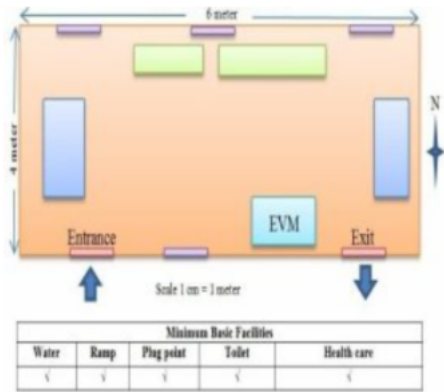

নির্বাচক নিবন্ধন আধিকারিকের স্বাক্ষর

Nazri Naksha

Google Map View

Polling Station Building Front View

Polling Station Front View

Cad View

Key MAP View

1	SSA2242063	ফটো উপলব্ধ	2	GQL0037325	ফটো উপলব্ধ	3	SSA2611796	ফটো উপলব্ধ
নাম : জতিকা মন্ডল স্বামীর নাম: অভিজিত মন্ডল বাড়ির নং : এন বয়স : 29 লিঙ্গ : মহিলা			নাম : সুমিত্রা অধিকারী স্বামীর নাম: বসন্ত অধিকারী বাড়ির নং : n0070 বয়স : 55 লিঙ্গ : মহিলা			নাম : সবুজ অধিকারী পিতার নাম: বসন্ত অধিকারী বাড়ির নং : নং 0085 বয়স : 28 লিঙ্গ : পুরুষ		
4	GQL2005668	ফটো উপলব্ধ	5	GQL2728087	ফটো উপলব্ধ	6	SSA1681220	ফটো উপলব্ধ
নাম : মফিজুল ইসলাম পিতার নাম: শুকুর আহম্মদ ইসলাম বাড়ির নং : n0048 বয়স : 47 লিঙ্গ : পুরুষ			নাম : বিলকিশ মন্ডল স্বামীর নাম: আলি হোসেন মন্ডল বাড়ির নং : n0047 বয়স : 46 লিঙ্গ : মহিলা			নাম : পারভিনা ইসলাম (মালিতা) স্বামীর নাম: সামসুল ইসলাম বাড়ির নং : n0047 বয়স : 36 লিঙ্গ : মহিলা		
7	SSA2803138	ফটো উপলব্ধ	8	WB/12/083/174338	ফটো উপলব্ধ	9	WB/12/083/165448	ফটো উপলব্ধ
নাম : আমিনুল ইসলাম পিতার নাম: শুকুর আহম্মদ ইসলাম বাড়ির নং : n0047 বয়স : 54 লিঙ্গ : পুরুষ			নাম : দেবলা ইসলাম খাতুন স্বামীর নাম: নজরুল ইসলাম বাড়ির নং : n0047 বয়স : 49 লিঙ্গ : মহিলা			নাম : নজরুল ইসলাম পিতার নাম: শুকুর আহম্মদ ইসলাম বাড়ির নং : n0047 বয়স : 55 লিঙ্গ : পুরুষ		
10	SSA2397974	ফটো উপলব্ধ	11	SSA2351393	ফটো উপলব্ধ	12	SSA2556611	ফটো উপলব্ধ
নাম : সামসুল ইসলাম পিতার নাম: শুকুর আহম্মদ বাড়ির নং : বাড়ির নং-এন0089 বয়স : 50 লিঙ্গ : পুরুষ			নাম : আলি হোসেন মন্ডল পিতার নাম: জহির আলি মন্ডল বাড়ির নং : n0047 বয়স : 58 লিঙ্গ : পুরুষ			নাম : রিজিয়া ইসলাম স্বামীর নাম: শুকুর আহম্মদ ইসলাম বাড়ির নং : n0047 বয়স : 79 লিঙ্গ : মহিলা		
13	SSA2643831	ফটো উপলব্ধ	Q 14	SSA1817352	ফটো উপলব্ধ	15	UVU1321744	ফটো উপলব্ধ
নাম : পল্টু মল্লিক পিতার নাম: পঙ্কজ মল্লিক বাড়ির নং : এন0098 বয়স : 23 লিঙ্গ : পুরুষ			নাম : পঙ্কজ মল্লিক পিতার নাম: ধীরেন্দ্র মল্লিক বাড়ির নং : বয়স : 44 লিঙ্গ : পুরুষ			নাম : সুভ্রো সন্যাসী স্বামীর নাম: উৎপল সন্যাসী বাড়ির নং : n0133 বয়স : 33 লিঙ্গ : মহিলা		
16	SSA2357416	ফটো উপলব্ধ	Q 17	GQL3270535	ফটো উপলব্ধ	Q 18	GQL2937373	ফটো উপলব্ধ
নাম : পরিমল কর্মকার পিতার নাম: নগেন্দ্র কর্মকার বাড়ির নং : n0117 বয়স : 66 লিঙ্গ : পুরুষ			নাম : মঞ্জুরানী কর্মকার স্বামীর নাম: প্রভাষ কর্মকার বাড়ির নং : বয়স : 50 লিঙ্গ : মহিলা			নাম : প্রভাষ কর্মকার পিতার নাম: জয়শেখপালি কর্মকার বাড়ির নং : বয়স : 52 লিঙ্গ : পুরুষ		
Q 19	SSA2745081	ফটো উপলব্ধ	20	UVU1416742	ফটো উপলব্ধ	21	SSA2347771	ফটো উপলব্ধ
নাম : জয়দীপ কর্মকার পিতার নাম: প্রভাষ কর্মকার বাড়ির নং : জাঙ্গলী বয়স : 21 লিঙ্গ : পুরুষ			নাম : নিপা কর্মকার বণিক স্বামীর নাম: উত্তম কর্মকার বাড়ির নং : n0182 বয়স : 32 লিঙ্গ : মহিলা			নাম : কল্পনা কর্মকার স্বামীর নাম: পরিমল কর্মকার বাড়ির নং : n0117 বয়স : 54 লিঙ্গ : মহিলা		
Q 22	SSA1817360	ফটো উপলব্ধ	Q 23	SSA1681287	ফটো উপলব্ধ	Q 24	SSA1681295	ফটো উপলব্ধ
নাম : সন্ধ্যা কর্মকার স্বামীর নাম: কানাই কর্মকার বাড়ির নং : বয়স : 49 লিঙ্গ : মহিলা			নাম : উত্তম কর্মকার পিতার নাম: সুভাষ কর্মকার বাড়ির নং : বয়স : 35 লিঙ্গ : পুরুষ			নাম : শেফালী কর্মকার স্বামীর নাম: সুভাষ কর্মকার বাড়ির নং : বয়স : 52 লিঙ্গ : মহিলা		
Q 25	SSA1539196	ফটো উপলব্ধ	Q 26	SSA1437052	ফটো উপলব্ধ	27	GQL2728095	ফটো উপলব্ধ
নাম : সুভাষ কর্মকার পিতার নাম: গোপাল কর্মকার বাড়ির নং : বয়স : 62 লিঙ্গ : পুরুষ			নাম : সুরেশ কর্মকার পিতার নাম: সুভাষ কর্মকার বাড়ির নং : বয়স : 39 লিঙ্গ : পুরুষ			নাম : রঞ্জিত কর্মকার পিতার নাম: সুরজিৎ কর্মকার বাড়ির নং : n0133 বয়স : 43 লিঙ্গ : পুরুষ		
28	SSA2891307	ফটো উপলব্ধ	29	SSA2891315	ফটো উপলব্ধ	30	SSA1817501	ফটো উপলব্ধ
নাম : অঞ্জলী কর্মকার স্বামীর নাম: সুরজিৎ কর্মকার বাড়ির নং : n0133 বয়স : 56 লিঙ্গ : মহিলা			নাম : সুরজিৎ কর্মকার পিতার নাম: নিত্যগোপাল কর্মকার বাড়ির নং : n0133 বয়স : 66 লিঙ্গ : পুরুষ			নাম : সঞ্জয় কাঞ্জিলাল পিতার নাম: মনোরঞ্জন কাঞ্জিলাল বাড়ির নং : n0024 বয়স : 39 লিঙ্গ : পুরুষ		