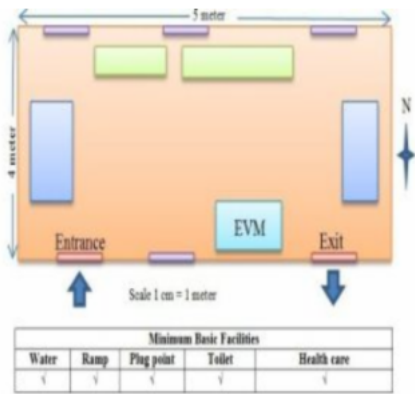

নির্বাচক তালিকা 2026 S25 পশ্চিমবঙ্গ

বিধানসভা নির্বাচনক্ষেত্রের নং, নাম ও সংরক্ষণের স্থিতি : 91 - চাকদহ (সাধারণ)		অংশ নং : 249							
বিধানসভা নির্বাচনক্ষেত্রটি যে লোকসভা নির্বাচনক্ষেত্রের / ক্ষেত্রসমূহের অন্তর্ভুক্ত তার নং, নাম ও সংরক্ষণ স্থিতি : 13 - রানাঘাট (তপশীলি জাতি)									
1. সংশোধনের পূর্ণ বিবরণ									
সংশোধনের বৎসর :	2026	নির্বাচক তালিকার পরিচিতি :							
ভিত্তি তারিখ :	01-01-2026	বিশেষ নিবিড় সংশোধনী ২০২৬-এর চূড়ান্ত ভোটার তালিকা							
সংশোধনের প্রকৃতি :	বিশেষ নিবিড় সংশোধনী 2026								
প্রকাশনার তারিখ :	28-02-2026								
2. অংশ ও নির্বাচনী এলাকার পূর্ণ বিবরণ :									
অংশের ভাগ নং ও নাম :									
1-নতুন গোয়ারাপাড়া		প্রধান শহর/গ্রাম : কাশিমপুর ওয়ার্ড : থানা : চাকদহ গ্রাম পঞ্চায়েত : ঘেঁটুগাছি ব্লক : চাকদহ মহকুমা : কল্যাণী জেলা : নদীয়া পিন : 741223							
2-কাশিমপুর আংশিক									
3. ভোট গ্রহন কেন্দ্রের পূর্ণ বিবরণ :									
ভোট গ্রহন কেন্দ্রের নং, নাম :						ভোট গ্রহন কেন্দ্রের শ্রেণী :		গ্রামীণ	
249 - নতুন গোয়ারা কাশিমপুর প্রাথমিক বিদ্যালয়						এই অংশে সহায়ক ভোটগ্রহন কেন্দ্রের সংখ্যা		0	
ভোট গ্রহন কেন্দ্রের ঠিকানা :						:			
নতুন গোয়ারা কাশিমপুর প্রাথমিক বিদ্যালয়, গ্রাম-কাশিমপুর, চৌগাছা, গ্রা:প:-ঘেঁটুগাছি									
4. নির্বাচকের সংখ্যা :									
প্রথম ক্রমিক নং	শেষ ক্রমিক নং	মোট সংখ্যা							
		পুরুষ	মহিলা	তৃতীয় লিঙ্গ	মোট				
1	1334	698	633	0	1331				

নির্বাচক নিবন্ধন আধিকারিকের স্বাক্ষর

Nazri Naksha

Google Map View

Polling Station Building Front View

Polling Station Front View

Cad View

Key MAP View

বিধানসভা নির্বাচনক্ষেত্রের নং, নাম : 91-চাকদহ
ভাগ নং, নাম : 1-নতুন গোয়ারাপাড়া