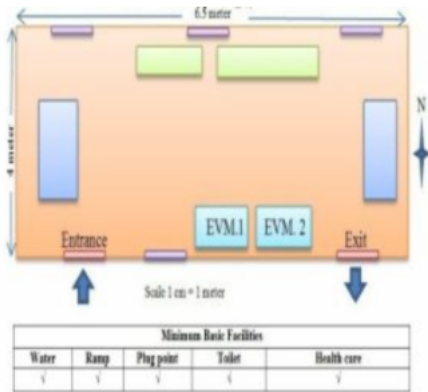

নির্বাচক নিবন্ধন আধিকারিকের স্বাক্ষর

Nazri Naksha

Google Map View

Polling Station Building Front View

Polling Station Front View

Cad View

Key MAP View

বিধানসভা নির্বাচনক্ষেত্রের নং, নাম : 91-চাকদহ
ভাগ নং, নাম : 1-ঘেঁটগাছি দক্ষিণাংশ