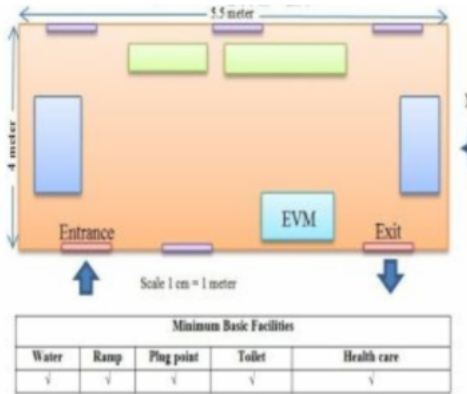

নির্বাচক নিবন্ধন আধিকারিকের স্বাক্ষর

Nazri Naksha

Google Map View

Polling Station Building Front View

Polling Station Front View

Cad View

Key MAP View

বিধানসভা নির্বাচনক্ষেত্রের নং, নাম : 91-চাকদহ  
ভাগ নং, নাম : 1-ঘেঁটগাছি উত্তরাংশ