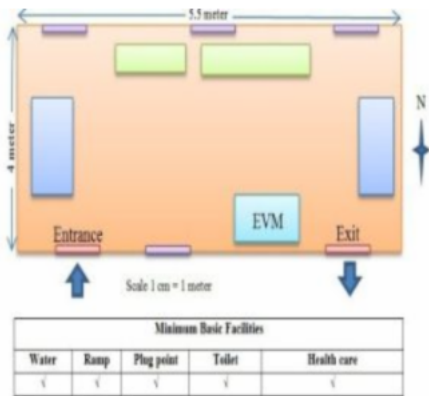

নির্বাচক নিবন্ধন আধিকারিকের স্বাক্ষর

Nazri Naksha

Google Map View

Polling Station Building Front View

Polling Station Front View

Cad View

Key MAP View

বিধানসভা নির্বাচনক্ষেত্রের নং, নাম : 91-চাকদহ  
ভাগ নং, নাম : 1-পোটরা (আংশিক)