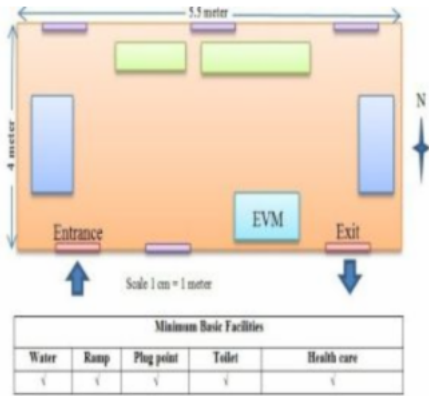

নির্বাচক নিবন্ধন আধিকারিকের স্বাক্ষর

Nazri Naksha

Google Map View

Polling Station Building Front View

Polling Station Front View

Cad View

Key MAP View

বিধানসভা নির্বাচনক্ষেত্রের নং, নাম : 91-চাকদহ
ভাগ নং, নাম : 1-গোটরা (আংশিক)