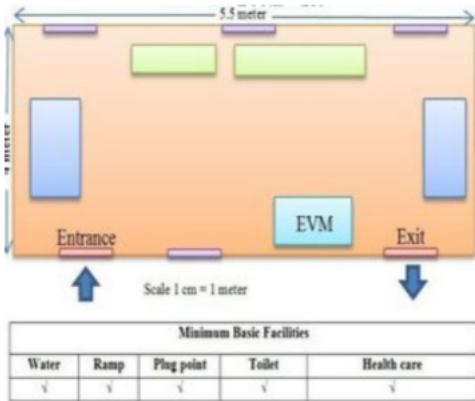

নির্বাচক নিবন্ধন আধিকারিকের স্বাক্ষর

Nazri Naksha

Google Map View

Polling Station Building Front View

Polling Station Front View

Cad View

Key MAP View

1 নাম : কণিকা (বিশ্বাস) হাজরা স্বামীর নাম: যোগেশ হাজরা বাড়ির নং : n0207 বয়স : 49 লিঙ্গ : মহিলা	WB/12/080/747253	2 নাম : সৈনিক চৌধুরী পিতার নাম: রামরতন চৌধুরী বাড়ির নং : n0012 বয়স : 35 লিঙ্গ : পুরুষ	SSA1199298	3 নাম : মনিমোহন চৌধুরী পিতার নাম: বাঞ্ছারাম চৌধুরী বাড়ির নং : n0010 বয়স : 61 লিঙ্গ : পুরুষ	WB/12/080/750350
4 নাম : লক্ষী চৌধুরী স্বামীর নাম: মনিমোহন চৌধুরী বাড়ির নং : n0010 বয়স : 59 লিঙ্গ : মহিলা	SSA2861474	5 নাম : মিল্টন চৌধুরী পিতার নাম: মনিমোহন চৌধুরী বাড়ির নং : n0010 বয়স : 32 লিঙ্গ : পুরুষ	SSA1545441	6 নাম : সুনীল চৌধুরী পিতার নাম: অনন্ত চৌধুরী বাড়ির নং : n0018 বয়স : 57 লিঙ্গ : পুরুষ	MTK2904829
7 নাম : কমল চৌধুরী পিতার নাম: সুনীল চৌধুরী বাড়ির নং : n0018 বয়স : 31 লিঙ্গ : পুরুষ	SSA1691039	8 নাম : রবি চৌধুরী পিতার নাম: সুনীল চৌধুরী বাড়ির নং : n0018 বয়স : 44 লিঙ্গ : পুরুষ	SSA1690965	9 নাম : সাধনা চৌধুরী (সর্দার) স্বামীর নাম: রুপলাল চৌধুরী বাড়ির নং : n0018 বয়স : 38 লিঙ্গ : মহিলা	SSA1139302
10 নাম : উত্তম চৌধুরী পিতার নাম: সুনীল চৌধুরী বাড়ির নং : এন0018 বয়স : 51 লিঙ্গ : পুরুষ	SSA2809093	11 নাম : রুপলাল চৌধুরী পিতার নাম: সুনীল চৌধুরী বাড়ির নং : n0018 বয়স : 45 লিঙ্গ : পুরুষ	MTK1990894	12 নাম : রামরতন চৌধুরী পিতার নাম: বাঞ্ছারাম চৌধুরী বাড়ির নং : n0012 বয়স : 65 লিঙ্গ : পুরুষ	WB/12/080/750163
13 নাম : সুলতা টিকাদার স্বামীর নাম: কার্তিক টিকাদার বাড়ির নং : n0010 বয়স : 41 লিঙ্গ : মহিলা	MTK2904860	14 নাম : রসময় চৌধুরী পিতার নাম: হিরামোহন চৌধুরী বাড়ির নং : এন0000 বয়স : 67 লিঙ্গ : পুরুষ	SSA1228550	15 নাম : লাভলী চৌধুরী পিতার নাম: রসময় চৌধুরী বাড়ির নং : এন0000 বয়স : 23 লিঙ্গ : মহিলা	SSA2583771
16 নাম : অনূপ টিকাদার পিতার নাম: রমেশ টিকাদার বাড়ির নং : n0036 বয়স : 43 লিঙ্গ : পুরুষ	MTK2904902	17 নাম : গণেশ টিকাদার পিতার নাম: রমেশ টিকাদার বাড়ির নং : n0036 বয়স : 46 লিঙ্গ : পুরুষ	MTK2904894	18 নাম : কার্তিক টিকাদার পিতার নাম: রমেশ টিকাদার বাড়ির নং : n0036 বয়স : 50 লিঙ্গ : পুরুষ	MTK3121266
19 নাম : রজনী টিকাদার স্বামীর নাম: জয়দেব টিকাদার বাড়ির নং : n0036 বয়স : 44 লিঙ্গ : মহিলা	MTK2904878	20 নাম : চপলা টিকাদার স্বামীর নাম: রমেশ টিকাদার বাড়ির নং : n0036 বয়স : 73 লিঙ্গ : মহিলা	SSA2300713	21 নাম : শীলা তালুকদার স্বামীর নাম: অনূপ তালুকদার বাড়ির নং : এন0042 বয়স : 26 লিঙ্গ : মহিলা	SSA2583755
22 নাম : আলকা তালুকদার পিতার নাম: রমেশ তালুকদার বাড়ির নং : এন00112 বয়স : 29 লিঙ্গ : মহিলা	SSA2583805	23 নাম : অনূপ তালুকদার পিতার নাম: অমিতোষ তালুকদার বাড়ির নং : 001 বয়স : 31 লিঙ্গ : পুরুষ	SSA1691047	24 নাম : অঞ্জু তালুকদার স্বামীর নাম: অমিতোষ তালুকদার বাড়ির নং : 001 বয়স : 53 লিঙ্গ : মহিলা	SSA1139435
25 নাম : অমিতোষ তালুকদার পিতার নাম: নীলরতন তালুকদার বাড়ির নং : এন0042 বয়স : 59 লিঙ্গ : পুরুষ	SSA2905586	26 নাম : বাসুদেব দাস পিতার নাম: রাজেন দাস বাড়ির নং : n0034 বয়স : 39 লিঙ্গ : পুরুষ	SSA1327717	27 নাম : সন্ধ্যা দাস স্বামীর নাম: রাজেনচন্দ্র দাস বাড়ির নং : n0034 বয়স : 71 লিঙ্গ : মহিলা	WB/12/080/750474
28 নাম : জীবনচন্দ্র দাস পিতার নাম: ব্রজেন্দ্রচন্দ্র দাস বাড়ির নং : n0034 বয়স : 51 লিঙ্গ : পুরুষ	MTK3343670	29 নাম : অন্ন দাস স্বামীর নাম: ব্রজেন্দ্রচন্দ্র দাস বাড়ির নং : n0034 বয়স : 70 লিঙ্গ : মহিলা	MTK3343662	30 নাম : গোপাল চন্দ্র দাস পিতার নাম: ব্রজেন্দ্র চন্দ্র দাস বাড়ির নং : n0034 বয়স : 38 লিঙ্গ : পুরুষ	SSA1139484