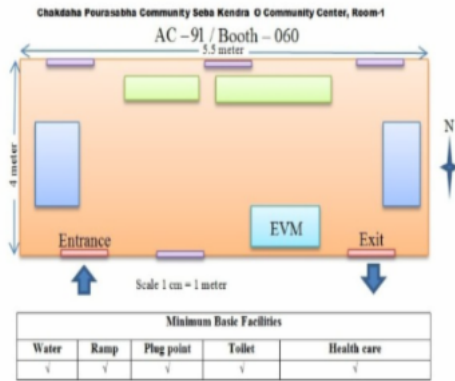

নির্বাচক নিবন্ধন আধিকারিকের স্বাক্ষর

Nazri Naksha

Google Map View

Polling Station Building Front View

Polling Station Front View

Cad View

Key MAP View

1 নাম : অভিষেক কুন্ডু পিতার নাম: আশিষ কুন্ডু বাড়ির নং : n0049 বয়স : 37 লিঙ্গ : পুরুষ	SSA0254094 ফটো উপলব্ধ	2 নাম : রিতু কুন্ডু স্বামীর নাম: আশিষ কুন্ডু বাড়ির নং : n0049 বয়স : 63 লিঙ্গ : মহিলা	WB/12/082/114444 ফটো উপলব্ধ	3 নাম : অমিত কুন্ডু পিতার নাম: অজিত কুন্ডু বাড়ির নং : n0296 বয়স : 53 লিঙ্গ : পুরুষ	WB/12/082/114980 ফটো উপলব্ধ
4 নাম : তারক কুন্ডু পিতার নাম: ভোলানাথ কুন্ডু বাড়ির নং : n0302 বয়স : 53 লিঙ্গ : পুরুষ	WB/12/082/114946 ফটো উপলব্ধ	5 নাম : মনি কুন্ডু স্বামীর নাম: দীপক কুন্ডু বাড়ির নং : n0301 বয়স : 47 লিঙ্গ : মহিলা	SSA1253608 ফটো উপলব্ধ	6 নাম : দীপক কুন্ডু পিতার নাম: ভোলানাথ কুন্ডু বাড়ির নং : n0300 বয়স : 56 লিঙ্গ : পুরুষ	WB/12/082/114356 ফটো উপলব্ধ
7 নাম : মনোরমা কুন্ডু স্বামীর নাম: ভোলানাথ কুন্ডু বাড়ির নং : n0299 বয়স : 81 লিঙ্গ : মহিলা	WB/12/082/114829 ফটো উপলব্ধ	8 নাম : অক্ষয় কুন্ডু পিতার নাম: অজিত কুন্ডু বাড়ির নং : n0297 বয়স : 50 লিঙ্গ : পুরুষ	WB/12/082/114977 ফটো উপলব্ধ	9 নাম : সাগরিকা কুন্ডু(মজুমদার) স্বামীর নাম: অমিত কুন্ডু বাড়ির নং : n0296 বয়স : 42 লিঙ্গ : মহিলা	MTM2332575 ফটো উপলব্ধ
10 নাম : পাপিয়া মল্লিক স্বামীর নাম: প্রবীর মল্লিক বাড়ির নং : এন0049 বয়স : 36 লিঙ্গ : মহিলা	MTK3306529 ফটো উপলব্ধ	11 নাম : স্বপ্নাতীত দে কুণ্ডু স্বামীর নাম: অভিষেক কুণ্ডু বাড়ির নং : 00049 বয়স : 35 লিঙ্গ : মহিলা	SSA1372242 ফটো উপলব্ধ	12 নাম : সুন্দা ভৌমিক স্বামীর নাম: দেবাশিষ ভৌমিক বাড়ির নং : n0020 বয়স : 47 লিঙ্গ : মহিলা	SSA1253459 ফটো উপলব্ধ
13 নাম : অঙ্কিতা ভৌমিক পিতার নাম: আশীষ কুমার ভৌমিক বাড়ির নং : বি316 বয়স : 26 লিঙ্গ : মহিলা	SSA2273894 ফটো উপলব্ধ	14 নাম : আশীষ কুমার ভৌমিক পিতার নাম: আশুতোষ ভৌমিক বাড়ির নং : বী-316 বয়স : 66 লিঙ্গ : পুরুষ	WB/12/082/114967 ফটো উপলব্ধ	15 নাম : দেবাশিষ ভৌমিক পিতার নাম: আশুতোষ ভৌমিক বাড়ির নং : n0020 বয়স : 55 লিঙ্গ : পুরুষ	WB/12/082/114282 ফটো উপলব্ধ
16 নাম : চৈতালী কর পিতার নাম: চৈতন্য কর বাড়ির নং : n0018 বয়স : 38 লিঙ্গ : মহিলা	CRZ3575891 ফটো উপলব্ধ	17 নাম : পার্থ গুহ পিতার নাম: নিহার গুহ বাড়ির নং : n0308 বয়স : 49 লিঙ্গ : পুরুষ	CRZ2082659 ফটো উপলব্ধ	18 নাম : প্রথম গুহ পিতার নাম: রাজু গুহা বাড়ির নং : এন0129 বয়স : 23 লিঙ্গ : পুরুষ	SSA2563492 ফটো উপলব্ধ
19 নাম : পিন্টু গুহ পিতার নাম: নিহার গুহ বাড়ির নং : n0307 বয়স : 54 লিঙ্গ : পুরুষ	WB/12/082/114604 ফটো উপলব্ধ	20 নাম : পৌরি গুহ স্বামীর নাম: নিহার গুহ বাড়ির নং : n0306 বয়স : 73 লিঙ্গ : মহিলা	WB/12/082/114061 ফটো উপলব্ধ	21 নাম : মৌসুমী গুহ (বিশ্বাস) স্বামীর নাম: পার্থ গুহ বাড়ির নং : n0309 বয়স : 41 লিঙ্গ : মহিলা	CRZ3683463 ফটো উপলব্ধ
22 নাম : নরোত্তম গাইন পিতার নাম: শরৎ চন্দ্র গাইন বাড়ির নং : n0317 বয়স : 56 লিঙ্গ : পুরুষ	SSA2901304 ফটো উপলব্ধ	23 নাম : জয়ন্ত গাইন পিতার নাম: শরৎ গাইন বাড়ির নং : n0316 বয়স : 51 লিঙ্গ : পুরুষ	SSA2896686 ফটো উপলব্ধ	24 নাম : শ্যামশ্রী গাইন স্বামীর নাম: যাদব কৃষ্ণ গাইন বাড়ির নং : n0312 বয়স : 50 লিঙ্গ : মহিলা	CRZ2964229 ফটো উপলব্ধ
25 নাম : যাদব গাইন পিতার নাম: জীবন গাইন বাড়ির নং : n0310 বয়স : 76 লিঙ্গ : পুরুষ	WB/12/082/114005 ফটো উপলব্ধ	26 নাম : পৌতম চন্দ্র গায়ন পিতার নাম: শরৎ গাইন বাড়ির নং : n0041 বয়স : 64 লিঙ্গ : পুরুষ	SSA2896645 ফটো উপলব্ধ	27 নাম : অশোক কুমার গাইন পিতার নাম: মনোরঞ্জন গাইন বাড়ির নং : নং.2 দুর্গানগর বয়স : 60 লিঙ্গ : পুরুষ	SSA2450542 ফটো উপলব্ধ
28 নাম : চন্দ্রানী গাইন স্বামীর নাম: অশোক কুমার গাইন বাড়ির নং : নং.2 দুর্গানগর বয়স : 57 লিঙ্গ : মহিলা	SSA2467157 ফটো উপলব্ধ	29 নাম : শেফালী গাইন স্বামীর নাম: জয়ন্ত গাইন বাড়ির নং : n0537 বয়স : 49 লিঙ্গ : মহিলা	CRZ2139469 ফটো উপলব্ধ	30 নাম : ডলি গাইন পিতার নাম: শরৎ চন্দ্র গাইন বাড়ির নং : এন0024 বয়স : 59 লিঙ্গ : মহিলা	SSA2901312 ফটো উপলব্ধ