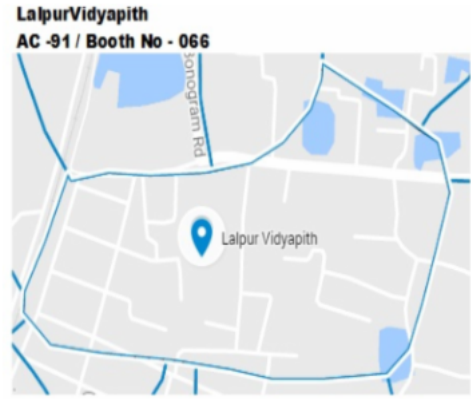

Google Map View