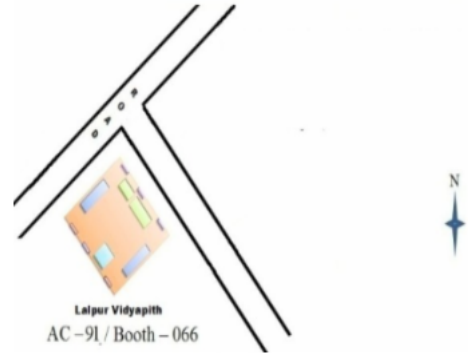

নির্বাচক নিবন্ধন আধিকারিকের স্বাক্ষর

Nazri Naksha

Google Map View

Polling Station Building Front View

Polling Station Front View

Cad View

Key MAP View

1 নাম : কৃষ্ণা অধিকারি স্বামীর নাম: রবিন্দ্র অধিকারি বাড়ির নং : n0124 বয়স : 64 লিঙ্গ : মহিলা	WB/12/082/198373	2 নাম : কানাই অধিকারি পিতার নাম: শ্যামাপদ অধিকারি বাড়ির নং : n0124 বয়স : 49 লিঙ্গ : পুরুষ	WB/12/082/198139	3 নাম : বলাই অধিকারি পিতার নাম: শ্যামাপদ অধিকারি বাড়ির নং : n0124 বয়স : 49 লিঙ্গ : পুরুষ	WB/12/082/198140
4 নাম : রবীন্দ্রনাথ অধিকারি পিতার নাম: শ্যামাপদ অধিকারি বাড়ির নং : n0124 বয়স : 68 লিঙ্গ : পুরুষ	WB/12/082/198111	5 নাম : লক্ষী অধিকারি স্বামীর নাম: হরিপদ অধিকারি বাড়ির নং : n0118 বয়স : 61 লিঙ্গ : মহিলা	WB/12/082/198396	6 নাম : হরিপদ অধিকারি পিতার নাম: দুলাল অধিকারি বাড়ির নং : n0118 বয়স : 71 লিঙ্গ : পুরুষ	WB/12/082/198266
7 নাম : প্রসেনজিৎ অধিকারী পিতার নাম: অশোক অধিকারী বাড়ির নং : n0086 বয়স : 41 লিঙ্গ : পুরুষ	CRZ3013174	8 নাম : লিপিকা অধিকারি স্বামীর নাম: অশোক অধিকারি বাড়ির নং : n0086 বয়স : 61 লিঙ্গ : মহিলা	WB/12/082/197494	9 নাম : অশোক অধিকারি পিতার নাম: কালিপদ অধিকারি বাড়ির নং : n0086 বয়স : 66 লিঙ্গ : পুরুষ	WB/12/082/198575
10 নাম : রাজেন অধিকারী পিতার নাম: রঞ্জন অধিকারী বাড়ির নং : n0085 বয়স : 43 লিঙ্গ : পুরুষ	CRZ1991306	11 নাম : জিনা অধিকারি পিতার নাম: কালিপদ অধিকারি বাড়ির নং : n0085 বয়স : 53 লিঙ্গ : মহিলা	WB/12/082/198476	12 নাম : রঞ্জন অধিকারি পিতার নাম: কালিপদ অধিকারি বাড়ির নং : n0085 বয়স : 65 লিঙ্গ : পুরুষ	WB/12/082/198413
13 নাম : মৌমিতা অধিকারী(নাগ) স্বামীর নাম: সহদেব অধিকারী বাড়ির নং : n0084 বয়স : 49 লিঙ্গ : মহিলা	CRZ3011715	14 নাম : সহদেব অধিকারী পিতার নাম: অজিত অধিকারী বাড়ির নং : n0084 বয়স : 51 লিঙ্গ : পুরুষ	CRZ1974443	15 নাম : সবিতা অধিকারি স্বামীর নাম: অজিত অধিকারি বাড়ির নং : n0084 বয়স : 70 লিঙ্গ : মহিলা	WB/12/082/198383
16 নাম : জলি অধিকারী(দে) স্বামীর নাম: জয়দেব অধিকারী বাড়ির নং : n0084 বয়স : 49 লিঙ্গ : মহিলা	SSA2660033	17 নাম : দেবযানী অধিকারী পিতার নাম: সহদেব অধিকারী বাড়ির নং : এন0084 বয়স : 25 লিঙ্গ : মহিলা	SSA2279040	18 নাম : শুভঙ্কর অধিকারী পিতার নাম: হরিপদ অধিকারী বাড়ির নং : n0118 বয়স : 46 লিঙ্গ : পুরুষ	CRZ1974302
19 নাম : পলি অধিকারী স্বামীর নাম: পরিতোষ অধিকারী বাড়ির নং : n0081 বয়স : 47 লিঙ্গ : মহিলা	CRZ2051860	20 নাম : দীপা অধিকারী স্বামীর নাম: রাজেন অধিকারী বাড়ির নং : n0261 বয়স : 41 লিঙ্গ : মহিলা	CRZ3307089	21 নাম : শ্রাবন্তী অধিকারী স্বামীর নাম: শুভঙ্কর অধিকারী বাড়ির নং : n0266 বয়স : 33 লিঙ্গ : মহিলা	SSA1353085
22 নাম : শুভ্রজিৎ অধিকারী পিতার নাম: জয়দেব অধিকারী বাড়ির নং : n0336 বয়স : 27 লিঙ্গ : পুরুষ	SSA2178515	23 নাম : মুনমুন অধিকারী ঘোষ স্বামীর নাম: শুভাশীষ অধিকারী বাড়ির নং : n0080 বয়স : 49 লিঙ্গ : মহিলা	GQL2937498	24 নাম : বেবী অধিকারী স্বামীর নাম: দেবশিষ অধিকারী বাড়ির নং : n0081 বয়স : 52 লিঙ্গ : মহিলা	SSA2435311
25 নাম : দেবশিষ অধিকারী পিতার নাম: তারাপদ অধিকারি বাড়ির নং : n0081 বয়স : 57 লিঙ্গ : পুরুষ	SSA2435378	26 নাম : রুবি কাজিলাল স্বামীর নাম: মনোজ কাজিলাল বাড়ির নং : n0076 বয়স : 51 লিঙ্গ : মহিলা	SSA2438950	27 নাম : বিক্রমজিত অধিকারী পিতার নাম: অশোক অধিকারী বাড়ির নং : এস/ও অশোক অধিকারী বয়স : 48 লিঙ্গ : পুরুষ	CRZ2608768
28 নাম : রাশী অধিকারী স্বামীর নাম: রাম অধিকারী বাড়ির নং : n0296 বয়স : 42 লিঙ্গ : মহিলা	MTK2512119	29 নাম : এষা অধিকারী(মিত্র) স্বামীর নাম: সৌমেন অধিকারী বাড়ির নং : n0080 বয়স : 38 লিঙ্গ : মহিলা	SSA1832781	30 নাম : টুপুর অধিকারী স্বামীর নাম: সুব্রত অধিকারী বাড়ির নং : n0080 বয়স : 48 লিঙ্গ : মহিলা	CRZ2608719